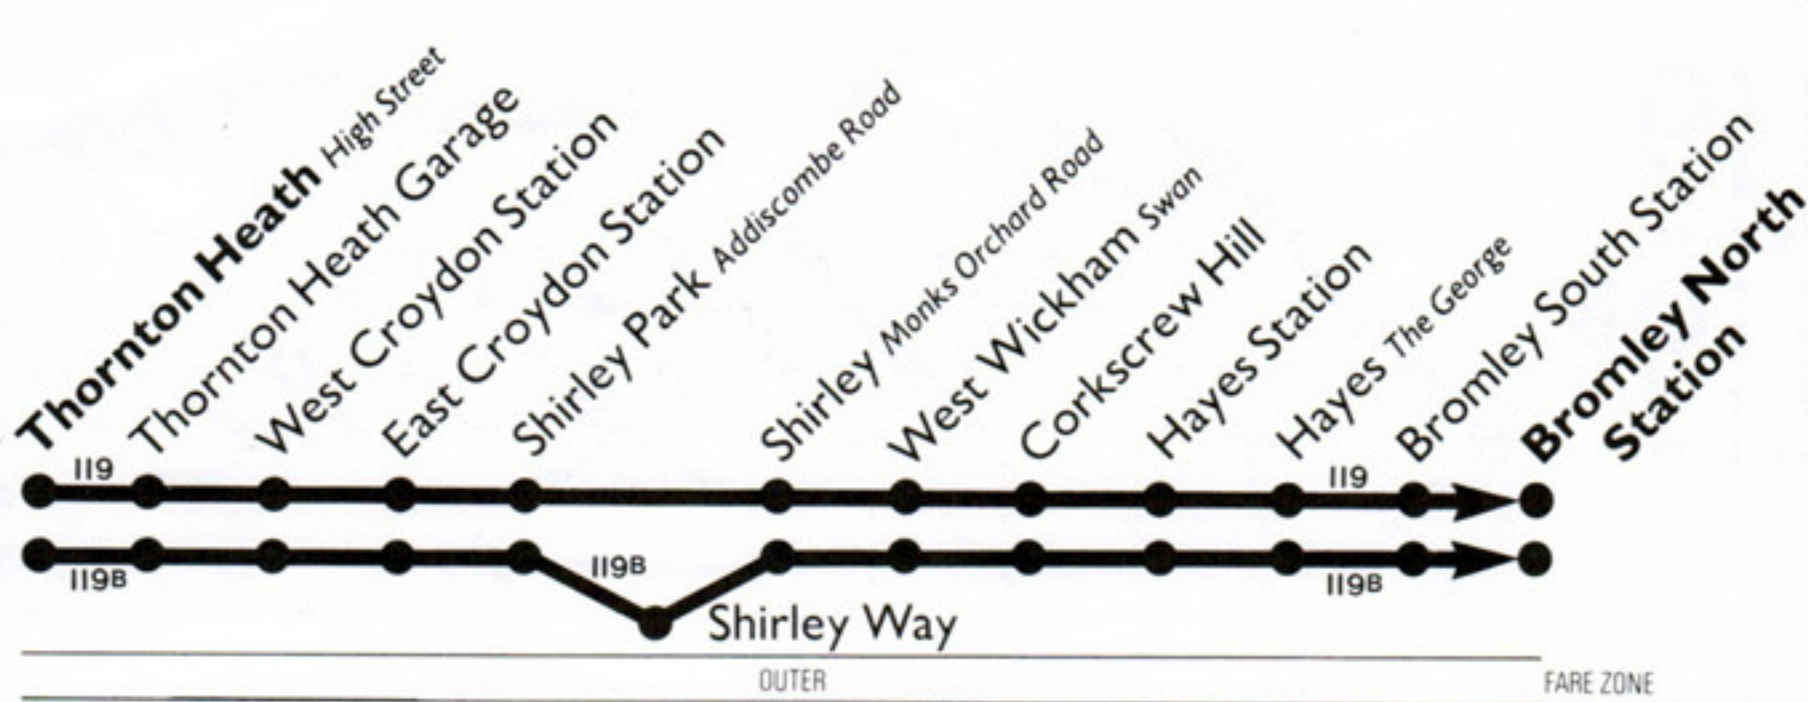

**119**  
MON-SAT  
**119B**  
SUNDAYS

**Mondays to Fridays**

Thornton Heath High Street	....	....	....	....	....	....	....	0703	....	0721	0731	0741	0750	0759	0809	0819	0829	0839
Thornton Heath Garage	....	....	....	....	....	....	....	0711	....	0729	0739	0749	0758	0807	0817	0827	0837	0847
West Croydon Station	⇌	....	....	....	....	0645†	0658†	0708†	0717	0726†	0735	0745	0755	0804	0813	0823	0833	0843
East Croydon Station	⇌	....	....	....	....	0650	0705	0715	0723	0733	0741	0751	0801	0811	0821	0831	0841	0851
Shirley Park Addiscombe Road	....	....	....	....	....	0655	0711	0721	0729	0739	0747	0757	0807	0817	0827	0837	0847	0857
Shirley Monks Orchard Road	....	....	....	....	....	0700	0717	0727	0735	0745	0753	0803	0813	0823	0833	0843	0853	0903
West Wickham Swan	....	....	....	....	....	0703	0720	0730	0738	0748	0756	0806	0816	0826	0836	0846	0856	0906
Hayes Station	⇌	....	....	....	....	0710	0727	0737	0745	0755	0803	0813	0823	0833	0843	0853	0903	0913
Bromley South Station	⇌	....	....	....	....	0557‡	0610‡	0622‡	0638‡	0720	0737	0747	0755	0805	0814	0824	0834	0844
Bromley North Station	⇌	....	....	....	....	0601	0614	0626	0642	0724	0741	0751	0759	0809	0819	0829	0839	0849