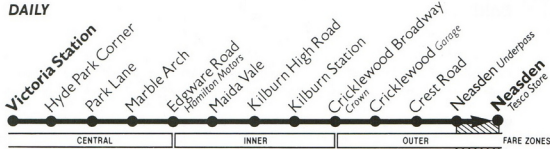

Mondays to Saturdays
No evening service

Mondays to Fridays

Victoria Station	.....	.....	.....	0622	0634	0646	0657	.....	0709	0714	0719	0730	0739	.....	0829	0839	0849	0859	
Marble Arch	.....	.....	.....	0628	0640	0652	0703	.....	0715	0720	0725	0737	0746	.....	Then	0836	0846	0856	0906
Edgware Road Proed Street	.....	.....	.....	0632	0644	0656	0707	.....	0719	0724	0729	0741	0750	.....	every	0840	0851	0901	0911
Kilburn High Road Station	.....	.....	.....	0640	0652	0704	0715	.....	0727	0732	0737	0749	0758	.....	10	0848	0900	0910	0920
Crickwood Broadway	.....	.....	.....	0648	0700	0712	0723	.....	0735	0741	0746	0758	0807	.....	mins.	0857	0909	0919	0929
Crickwood Garage	0602	0630	0640	0651	0703	0715	0726	0734	0738	0744	0749	0801	0810	.....	until	0900	0912	0922	0932
Neasden Neasden Underpass	0611a	0641a	0651a	0702a	0714a	0726a	0737a	0745a	0748	0754	0759	0811	0820	.....	0910	0922	0932	0942	
Neasden Tesco	.....	.....	.....	.....	.....	.....	.....	.....	0753	0759	0804	0816	0825	.....	0915	0927	0937	0947	
Victoria Station	.....	0909	0919	0929	0939	0949	0955	.....	1455	1501	1513	1525	1537	1549	1559	1609	1619	1724	
Marble Arch	.....	0916	0926	0936	0947	0957	1003	.....	1503	1509	1521	1533	1545	1557	1607	1617	1627	1732	
Edgware Road Proed Street	.....	0921	0931	0942	0953	1003	1009	.....	1509	1515	1527	1539	1551	1603	1613	1623	1633	1738	
Kilburn High Road Station	.....	0930	0942	0953	1004	1014	1020	.....	1520	1526	1538	1550	1602	1612	1624	1634	1644	1743	
Crickwood Broadway	.....	0943	0955	1006	1017	1027	1033	.....	1533	1539	1551	1603	1615	1627	1639	1651	17	1808	
Crickwood Garage	.....	0946	0958	1009	1020	1030	1036	.....	1536	1542	1554	1606	1618	1630	1644	1656	1708	1813	
Neasden Neasden Underpass	.....	0956	1008	1019	1030	1040	1046	.....	1546	1552	1604	1616	1628	1640	1652	1705	1811	1822	
Neasden Tesco	.....	1001	1013	1024	1035	1045	1051	.....	1551	1557	1609	1621	1633	1645	1658	1710	1817	1827	
Victoria Station	.....	1744	1809	1834	1857	1918	1948	2018	2048	2118	2148	2218	2248	2258	.....	Then	2358	0013	0028
Marble Arch	.....	1752	1817	1841	1904	1925	1955	2025	2055	2125	2155	2225	2255	2305	.....	about	0004	0019	0034
Edgware Road Proed Street	.....	1758	1823	1847	1910	1931	2000	2030	2100	2130	2200	2230	2300	2310	.....	every	0008	0023	0038
Kilburn High Road Station	.....	1811	1836	1857	1920	1940	2009	2039	2109	2139	2209	2239	2309	2319	10	0016	0031	0046	
Crickwood Broadway	.....	1828	1848	1909	1932	1950	2019	2049	2119	2149	2219	2249	2319	2329	.....	minutes	0023	0038	0053
Crickwood Garage	.....	1833	1852	1913	1935	1955	2022	2052	2122	2152	2222	2252	2322	2332	.....	until	0026	0041	0056
Neasden Neasden Underpass	.....	1842	1900	1921	1943	2001	2030	2100	2130	2201a	2231a	2301a	2331a	.....	.....	.....	.....	.....	
Neasden Tesco	.....	1847	1905	1926	1948	2006	2035	2105	2135	.....	.....	.....	.....	.....	.....	.....	.....	.....	

Saturdays

NOTE Between Victoria Station and Crickwood Garage extra buses provide a service every 7-10 minutes.