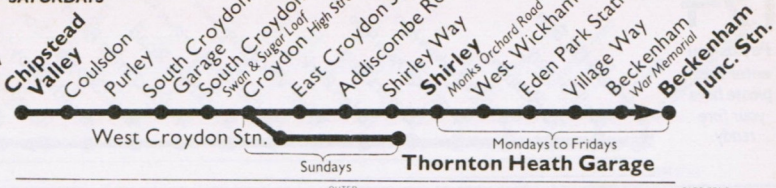

Shirley Monks Orchard Road	1110	Then	25 40 55	10	1655 1710	1727	1740	1802	1810	1832	2302	2332	0002	0024
Shirley Park Addiscombe Road	1121	at	36 51 06	21	1706 1721	1738 1751	1812 1820	1842	Then	2312 2342	0012 0034			
East Croydon Station	1128	these	43 58 13	28	1713 1728	1745 1758	1819	1827	1849	2319	2349	0019	0041	
South Croydon Garage	1141	mins.	56 11 26	41	UNTIL 1726	1741 1758	1812 1828	1837 1858	30	2328 2358	0029 0051			
Purley Cross Roads	1148	past.	03 18 33	48	1733 1748	1805	1835	1905	mins.	2335 0005				
Coulsdon Red Lion	1154	each	09 24 39	54	1739 1756	1811	1841	1911	until	2341 0013				
Chipstead Valley Middy Sun	1200	hour	15 30 45	00	1745	1816	1846	1916	2346	0000				

A—Continues to Croydon Katharine Street. C—Starts from West Croydon Bus Station.

166A

MONDAYS TO SATURDAYS

SUNDAYS
Pay as you enter bus, please have your fare ready.

Mondays to Fridays

Chipstead Valley Midday Sun	0642	0658	0714	0723	0733	0749	0801	0815
Coulsdon Red Lion	0647	0703	0719	0728	0739	0755	0809	0823
Purley Cross Roads	0653	0709	0725	0734	0746	0802	0818	0832
South Croydon Garage	0540	0600	0615	0626	0632	0647	0659	0708	0715	0719	0731	0745	0753	0757	0813	A	0829	0843	0850
East Croydon Station	0549	0609	0624	0635	0641	0656	0708	0717	0724	0728	0742	0756	0804	0809	0825	0835	0841	0855	0911
Shirley Park Addiscombe Road	0555	0615	0630	0641	0647	0702	0714	0723	0730	0734	0748	0762	0800	0810	0815	0831	0841	0847	0901
Shirley Monks Orchard Road	0604	0624	0639	0650	0656	0711	0724	0733	0740	0744	0758	0813	0821	0826	0842	0852	0858	0911
West Wickham Swan	0727	0747	0767	0825	0856	0902
Eden Park Station	0731	0752	0811	0831	0902	0910
Beckenham Junction Station	0739	0800	0839	0910