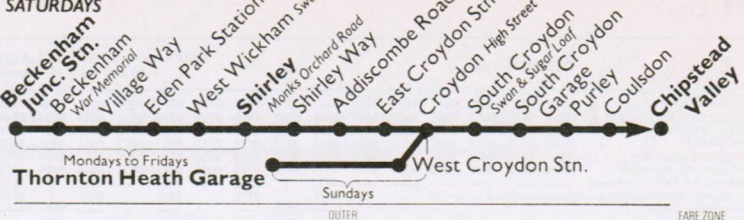

166
166^A

MONDAYS TO SATURDAYS

SUNDAYS
Pay as you enter bus, please have your fare ready.

Mondays to Fridays

Beekenhams Junction Station	0715	0745	0815	0844
Eden Park Station	0722	0753	0827	0856
West Wickham Swan	0727	0759	0833	0902
Shirley Monks Orchard Road	0717 0730	0751 0803	0819 0834	0857 0908
Shirley Park Addiscombe Road	0726 0739	0751 0803	0817 0819	0834 0847
East Croydon Station	0733 0748	0800 0814	0828 0830	0845 0858
South Croydon Garage	0743 0758	0811 0825	A 0841 0856	0909 0912
Purley Cross Roads	0745 0750	0805 0818	0823	0848 0903
Coulsdon Red Lion	0751 0756	0811 0824	0838	0854 0909
Chipstead Valley Middy Sun	0756 0801	0816 0829	0843	0859 0914

Beekenhams Junction Station	0916	0948	1028	1108	1148	1228	1308	1348
Eden Park Station	0924	0956	1036	1116	1156	1236	1316	1356
West Wickham Swan	0930	1002	1042	1122	1202	1242	1322	1402
Shirley Monks Orchard Road	0911 0923	0933 0947	1005 1027	1045 1107	1125 1147	1205 1227	1245 1307	1325 1347
Shirley Park Addiscombe Road	0923 0935	0945 0957	1015 1037	1055 1117	1135 1157	1215 1237	1255 1317	1335 1357
East Croydon Station	0932 0942	0952 1004	1022 1044	1102 1124	1142 1204	1222 1244	1302 1324	1342 1404
South Croydon Garage	0944 0954	1006 1016	1034 1056	1114 1136	1154 1216	1234 1256	1314 1336	1354 1416
Purley Cross Roads	1000	1022	1040	1102	1120	1142	1200	1220
Coulsdon Red Lion	1006	1028	1046	1108	1126	1148	1206	1224
Chipstead Valley Middy Sun	1012	1034	1052	1114	1132	1154	1212	1234

Beekenhams Junction Station	1428	1508	1551	1633	1659	1722	1745
Eden Park Station	1436	1516	1559	1631	1659	1731	1754
West Wickham Swan	1442	1522	1605	1637	1705	1737	1800
Shirley Monks Orchard Road	1445 1507	1525 1547	1608 1622	1638 1649	1653 1708	1710 1723	1737 1740
Shirley Park Addiscombe Road	1455 1517	1535 1557	1618 1632	1647 1649	1702 1717	1719 1732	1746 1749
East Croydon Station	1502 1524	1542 1604	1625 1639	1654 1656	1709 1724	1726 1739	1753 1756
South Croydon Garage	1514 1536	1548 1616	1628 1637	1652 1707	A 1722 1737	A 1752 1806	A 1827 1832
Purley Cross Roads	1520 1542	1554 1600	1622 1634	1645 1700	1715	1730 1745	1800 1814
Coulsdon Red Lion	1526 1548	1600 1606	1628 1640	1651 1706	1721	1736 1751	1806 1820
Chipstead Valley Middy Sun	1532 1554	1606 1612	1634 1646	1657 1712	1727	1742 1757	1812 1826

Beekenhams Junction Station	1821	1850	1950	2050	2150	2250	
Eden Park Station	1830	1857	1957	2057	2157	2257	
West Wickham Swan	1836	1902	2002	2102	2202	2302	
Shirley Monks Orchard Road	1813 1822	1836 1839	1852 1905	1939 2005	2039 2105	2139 2205	2239 2305
Shirley Park Addiscombe Road	1822 1831	1845 1848	1901 1914	1948 2014	2048 2114	2148 2214	2248 2314
East Croydon Station	1829 1838	1852 1855	1908 1921	1955 2021	2055 2121	2155 2221	2255 2321
South Croydon Garage	1841 1847	1901 1904	1917 1930	2004 2030	2104 2130	2204 2230	2304 2330
Purley Cross Roads	1910	1936	2010 2036	2110 2136	2210 2236	2310 2336	
Coulsdon Red Lion	1916	1942	2016 2042	2116 2142	2216 2242	2316 2342	
Chipstead Valley Middy Sun	1921	1947	2021 2047	2121 2147	2221 2247	2321 2347	

Saturdays