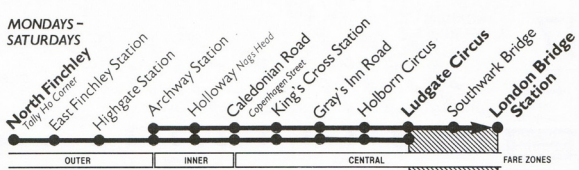

Please have your fare ready to **PAY THE DRIVER**

Mondays to Fridays except evenings.

**Mondays to Fridays**

North Finchley Tolly Ho Corner	0552	0612	0628	0635	0642	0655	0705	0710	0717
East Finchley Station	0600	0620	0638	0645	0652	0705	0715	0720	0727
Archway Station	0455	0514	0529	0544	0558	0608	0618	0628	0637
Holloway Nags Head	0459	0518	0533	0548	0602	0612	0622	0632	0641
Kings Cross Stn. Caledonian Rd.	0507	0526	0541	0556	0610	0620	0630	0640	0650
Farrington Street Stonecutter Street	0533	0548	0603	0617	0627	0649	0717	0732	0747
Ludgate Circus	0640	0700	0712	0727	0742	0757	0812	0827	0842
London Bridge Station	0648	0708	0723	0738	0753	0808	0823	0838	0853
North Finchley Tolly Ho Corner	0722	0727	0734	0749	0804	0819	0834	0849	0904
East Finchley Station	0736	0741	0748	0803	0819	0835	0851	0906	0921
Archway Station	0744	0754	0801	0809	0816	0824	0832	0840	0848
Holloway Nags Head	0751	0756	0801	0808	0816	0823	0831	0839	0847
Kings Cross Stn. Caledonian Rd.	0804	0809	0814	0822	0830	0838	0846	0854	0902
Farrington Street Stonecutter Street	0816	0821	0824	0834	0850	0906	0922	0938	0953
Ludgate Circus	0828	0844	0900	0916	0932	0947	0962	0978	0993
London Bridge Station	0839	0855	0911	0927	0943	0958	1013	1029	1044
North Finchley Tolly Ho Corner	0938	0958	1018	1038	1058	1118	1138	1158	1218
East Finchley Station	0949	1009	1029	1049	1109	1129	1149	1169	1189
Archway Station	1002	1012	1022	1032	1042	1052	1102	1112	1122
Holloway Nags Head	1009	1019	1029	1039	1049	1059	1109	1119	1129
Kings Cross Stn. Caledonian Rd.	1021	1031	1041	1051	1101	1111	1121	1131	1141
Farrington Street Stonecutter Street	1034	1043	1103	1113	1123	1143	1153	1203	1213
Ludgate Circus	1034	1054	1114	1134	1154	1214	1234	1254	1274
London Bridge Station	1045	1105	1125	1145	1205	1225	1245	1265	1285
North Finchley Tolly Ho Corner	1418	1429	1449	1509	1519	1529	1539	1549	1559
East Finchley Station	1429	1442	1452	1502	1512	1522	1532	1542	1552
Archway Station	1432	1442	1452	1502	1512	1522	1532	1542	1552
Holloway Nags Head	1439	1449	1459	1509	1516	1523	1529	1538	1544
Kings Cross Stn. Caledonian Rd.	1451	1501	1511	1521	1528	1535	1541	1550	1559
Farrington Street Stonecutter Street	1503	1523	1540	1554	1612	1626	1639	1652	1707
Ludgate Circus	1514	1534	1549	1604	1620	1634	1647	1701	1715
London Bridge Station	1525	1546	1601	1616	1632	1647	1700	1714	1728
North Finchley Tolly Ho Corner	1624	1642	1657	1712	1727	1742	1757	1812	1827
East Finchley Station	1639	1654	1709	1724	1739	1754	1809	1824	1839
Archway Station	1650	1658	1705	1713	1720	1728	1735	1743	1750
Holloway Nags Head	1656	1704	1711	1719	1726	1734	1741	1749	1756
Kings Cross Stn. Caledonian Rd.	1707	1715	1722	1730	1737	1745	1752	1800	1807
Farrington Street Stonecutter Street	1721	1736	1751	1806	1821	1836	1850	1901	1916
Ludgate Circus	1730	1745	1800	1815	1830	1844	1858	1912	1927
London Bridge Station	1743	1758	1813	1828	1843	1855	1909	1923	1938
North Finchley Tolly Ho Corner	1938	1947	1955	1959	2008	2016	2025	2034	2043
East Finchley Station	1947	1955	1959	2008	2016	2025	2034	2043	2052
Archway Station	1955	1959	2008	2016	2025	2034	2043	2052	2101
Holloway Nags Head	1959	2008	2016	2025	2034	2043	2052	2101	2110
Kings Cross Stn. Caledonian Rd.	2008	2016	2025	2034	2043	2052	2101	2110	2119
Farrington Street Stonecutter Street	2016	2025	2034	2043	2052	2101	2110	2119	2128