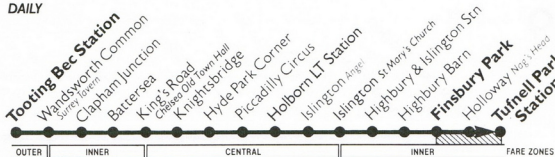

Mondays to Fridays