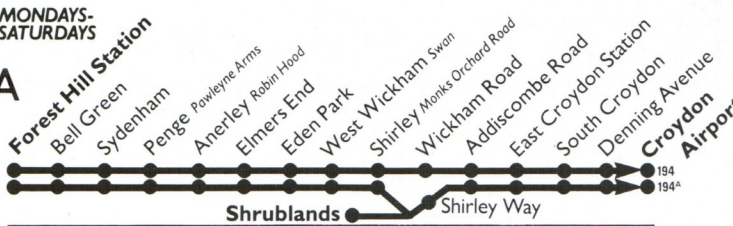

194

MONDAYS-SATURDAYS

SUNDAYS

Please have your fare ready to **PAY THE DRIVER**

Mondays to Fridays

Forest Hill Stn, Westbourne Drive	0645	0657	0712	0723	0734	0749	0758	0806	.....	0824
Lower Sydenham Bell Green	0651	0703	0718	0729	0742	0757	0806	0814	.....	0832
Penge Powleye Arms	0647	0700	0712	0727	0738	0753	0808	0818	0826	.....
Elmers End Green	0654	0707	0719	0734	0747	0762	0817	0827	0835	.....
West Wickham Swan	0704	0717	0729	0745	0758	0813	0828	0838	0846	.....
Shirley Monks Orchard Road	0708	0721	0733	0749	0802	0817	0832	0842	0850	0900
East Croydon Station	0719	0732	0747	0803	0820	0837	0852	0902	0906	0911
South Croydon Swan & Sugar Loaf	0725	0740	0755	0811	0828	0845	0900	0910	0914	0919
Croydon Airport	0733	0749	0804	0820	0837	0854	0909	G	0923	0928
Forest Hill Stn, Westbourne Drive	0839	0854	0908	.....	0920	0931	1451	1513	.....	1535
Lower Sydenham Bell Green	0902	0916	.....	0928	0938	1458	1520	.....	1543	1603
Penge Powleye Arms	0859	0914	0927	.....	0939	0947	Then	1507	1529	.....
Elmers End Green	0908	0923	0936	0939	0948	0956	every	1516	1538	1554
West Wickham Swan	0919	0934	0946	0949	1008	1006	20	1526	1551	1607
Shirley Monks Orchard Road	0923	0938	0950	0953	1002	1010	mins.	1530	1555	1611
East Croydon Station	0927	0950	1002	1005	1014	1022	until	1542	1607	1623
South Croydon Swan & Sugar Loaf	0945	0958	1010	1013	1022	1030	1510	1615	1631	1641
Croydon Airport	0953	1006	G	1021	G	1038	1558	1624	1640	1650
Forest Hill Stn, Westbourne Drive	1716	1731	.....	1746	1801	.....	1816	1832	.....	1847
Lower Sydenham Bell Green	1723	1738	.....	1753	1808	.....	1823	1838	.....	1853
Penge Powleye Arms	1734	1749	.....	1804	1819	.....	1834	1849	.....	1904
Elmers End Green	1744	1759	1806	1814	1829	1837	1842	1857	1905	1912
West Wickham Swan	1756	1811	1818	1826	1841	1847	1852	1907	1915	1922
Shirley Monks Orchard Road	1800	1815	1822	1830	1845	1851	1856	1911	1919	1926
East Croydon Station	1812	1827	1834	1842	1856	1902	1907	1922	1930	1937
South Croydon Swan & Sugar Loaf	1820	1835	1840	1848	1902	1908	1913	1928	1936	1943
Croydon Airport	1829	1843	G	1856	G	1921	G	1951	2021	2049

Additional buses, Mondays to Fridays: Lower Sydenham Bell Green to Croydon Katharine Street at 1635;
Shirley Monks Orchard Road to South Croydon Swan & Sugar Loaf (continuing to South Croydon Garage) at 1755 and 1805;
Shirley Monks Orchard Road to Croydon Katharine Street at 0729 and 0804;
South Croydon Swan & Sugar Loaf (starting from South Croydon Garage) to Croydon Airport at 1525 and 1608.

Saturdays