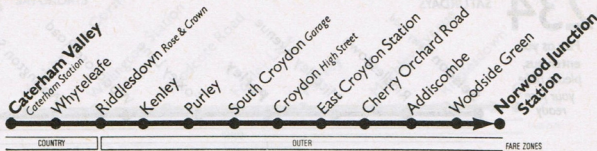

Pay as you enter bus, please have your fare ready

Mondays to Fridays

NOTE Between Croydon Katharine Street and Norwood Junction Station buses run every 10 minutes until 1830.

Caterham Valley C'ham Stn.	....	....	....	....	0640	....	....	....	0700	....	0718	0733	0751	0811	0831	0851	0914	0937
Whyteleafe Whyteleafe Tavern	....	....	....	....	0649	....	....	....	0709	....	0727	0744	0802	0822	0842	0902	0925	0948
Kenley Kenley Hotel	....	....	....	....	0653	....	....	....	0713	....	0731	0750	0808	0828	0848	0908	0931	0954
Purley High Street/Purley Road	....	....	....	....	0658	....	....	....	0718	....	0738	0758	0816	0836	0856	0916	0939	0959
South Croydon Garage	0548	0608	0628	0648	0704	0706	0712	0718	0724	0735	0747	0807	0827	0847	0907	0925	0945	1005
East Croydon Station	0558	0618	0638	0658	0713	0716	0722	0728	0734	0746	0758	0818	0839	0859	0918	0936	0955	1015
Addiscombe Leslie Arms	0601	0621	0641	0701	0716	0719	0725	0731	0736	0749	0801	0822	0842	0902	0921	0939	0958	1018
Norwood Junction Stn.	0610	0630	0650	0710	0725	0728	0734	0741	0746	0759	0812	0833	0853	0912	0931	0949	1008	1028
Caterham Valley C'ham Stn.	1000	Then	20	40	00	1540	1600	....	1618	1638	....	1658	1718	1738	1758	1825	1832	....
Whyteleafe Whyteleafe Tavern	1010	at	30	50	10	1550	1610	....	1628	1648	....	1708	1728	1748	1806	1835	1841	....
Kenley Kenley Hotel	1014	these	34	54	14	1554	1614	....	1632	1652	....	1712	1732	1752	1810	1839	1845	....
Purley High Street/Purley Road	1019	minutes	39	59	19	UNTIL	1559	1619	....	1637	1657	....	1717	1737	1757	1815	1844	1850
South Croydon Garage	1025	past	45	05	25	1605	1625	1628	1643	1703	1707	1723	1743	1803	1821	1850	A	....
East Croydon Station	1035	each	55	15	35	1615	1635	1640	1654	1714	1719	1734	1754	1814	1832	1859	....	....
Addiscombe Leslie Arms	1038	hour	58	18	38	1618	1638	1644	1658	1718	1723	1738	1758	1818	1836	1902	....	....
Norwood Junction Stn.	1048		08	28	48	1628	1649	1655	1709	1729	1734	1749	1809	1829	1845	1911	....	....
Caterham Valley C'ham Stn.	1856	1926	1956	2026	2056	2126	2156	2226	2256	2320	2350	....	....	....	....	....	....	....
Whyteleafe Whyteleafe Tavern	1905	1935	2005	2035	2105	2135	2205	2235	2305	2329	2359	....	....	....	....	....	....	....
Kenley Kenley Hotel	1909	1939	2009	2039	2109	2139	2209	2239	2309	2333	0003	....	....	....	....	....	....	....
Purley High Street/Purley Road	1914	1944	2014	2044	2114	2144	2214	2244	2314	2338	0008	....	....	....	....	....	....	....
South Croydon Garage	1920	1950	2020	2050	2120	2150	2220	2250	2320	A	A	....	....	....	....	....	....	....
East Croydon Station	1929	1959	2029	2059	2129	2159	2229	2259	2329	....	....	....	....	....	....	....	....	....
Addiscombe Leslie Arms	1932	2002	2032	2102	2132	2202	2232	2302	2332	....	....	....	....	....	....	....	....	....
Norwood Junction Stn.	1941	2011	2041	2111	2141	2211	2241	2311	2341	....	....	....	....	....	....	....	....	....

Additional bus, Mondays to Fridays: South Croydon Garage to Norwood Junction Station at 1254.

Saturdays

NOTE Between South Croydon Swan & Sugar Loaf and Norwood Junction Station buses run at the following intervals until 1830.