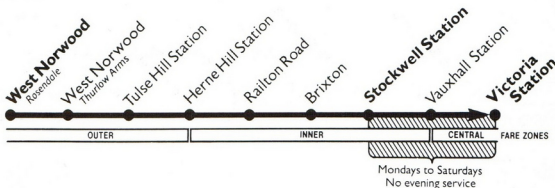

Please have your fare ready to

PAY THE DRIVER

Mondays to Fridays

West Norwood Rosendale	0531	0556	0622	0642	0702	.....	0728	0749	0809	0829	0848	0908	0928	0948	1008	1028	1048
West Norwood Thurlow Arms	0534	0559	0625	0645	0705	0708	.....	0731	0752	0812	0832	0851	0911	0931	0950	1010	1030
Herne Hill Station	0541	0606	0632	0652	0712	0715	0725	0741	0802	0822	0842	0901	0921	0941	0958	1018	1038
Brixton (LT) Station	0546	0611	0637	0657	0717	0720	0730	0749	0810	0830	0850	0909	0929	0947	1004	1024	1044
Stockwell Station	0550	0615	0641	0701	0721	.....	0734	0756	0817	0837	0857	0916	0936	0952	1009	1029	1049
Vauxhall Station	0556	0621	0647	0707	0727	.....	0742	0804	0825	0845	0905	0924	0943	0959	1016	1036	1056
Victoria Station Wilton Road	0602	0627	0653	0713	0733	.....	0750	0812	0833	0853	0913	0932	0951	1007	1024	1044	1104
West Norwood Rosendale	1108	Then	at	28	48	08	1548	1608	1628	1648	1708	1728	1748	1808	1828	1848	1908
West Norwood Thurlow Arms	1110	at	30	50	10	.....	1550	1610	1631	1651	1711	1731	1751	1811	1831	1851	1910
Herne Hill Station	1118	these	38	58	18	.....	1558	1618	1639	1659	1719	1739	1759	1819	1839	1859	1917
Brixton (LT) Station	1124	minutes	44	04	24	UNTIL	1604	1624	1645	1705	1725	1745	1805	1825	1845	1905	1922
Stockwell Station	1129	past	49	09	29	.....	1609	1629	1650	1710	1730	1750	1810	1830	1850	1910	1927
Vauxhall Station	1136	each	56	16	36	.....	1616	1637	1658	1718	1738	1758	1818	1838	.....	.....	.....
Victoria Station Wilton Road	1144	hour	04	24	44	.....	1624	1645	1706	1726	1746	1806	1826	1846	.....	.....	.....
West Norwood Rosendale	1948	Then at	08	28	48	0008	.....	.....	.....	.....	.....	.....	.....	.....	.....	.....	.....
West Norwood Thurlow Arms	1950	these	10	30	50	0010	.....	.....	.....	.....	.....	.....	.....	.....	.....	.....	.....
Herne Hill Station	1957	minutes	17	37	57	0017	UNTIL	.....	.....	.....	.....	.....	.....	.....	.....	.....	.....
Brixton (LT) Station	2002	past each	22	42	02	0022	.....	.....	.....	.....	.....	.....	.....	.....	.....	.....	.....
Stockwell Station	2006	hour	26	46	06	0026	.....	.....	.....	.....	.....	.....	.....	.....	.....	.....	.....

Saturdays