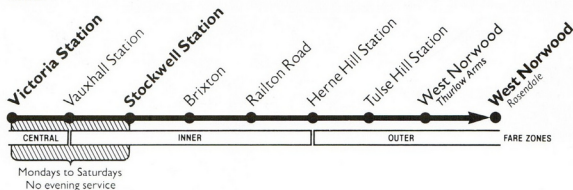

Please
have your
fare
ready to
**PAY THE
DRIVER**

Mondays to Fridays

Victoria Station	0616	0646	0701	0720	0740	0800	0820	0840	0900	0920	0939	0958	1014	1031	1051	1111	1131
Vauxhall Station	0622	0652	0707	0727	0747	0807	0827	0847	0907	0927	0946	1005	1021	1038	1058	1118	1138
Stockwell Station	0627	0657	0712	0733	0753	0813	0833	0853	0913	0933	0952	1011	1027	1044	1104	1124	1144
Brixton (LT) Station	0633	0703	0718	0729	0741	0801	0821	0841	0901	0921	0941	1000	1019	1035	1052	1112	1132
Herne Hill Station	0638	0708	0723	0734	0747	0807	0827	0847	0907	0927	0947	1006	1025	1041	1058	1118	1138
West Norwood Thurlow Arms	0644	0714	0729	0742	0755	0815	0835	0855	0915	0935	0955	1014	1033	1049	1106	1126	1146
West Norwood Rosedale	0646	0716	0731	0744	0757	0817	0837	0857	0917	0937	0957	1016	1035	1051	1108	1128	1148

Victoria Station	1151	Then at	11 31 51	1431	1451	1511	1531	1552	1613	1633	1653	1713	1733	1753
Vauxhall Station	1158	these	18 38 58	1438	1458	1518	1539	1600	1621	1641	1701	1721	1741	1801
Stockwell Station	1204	these	24 44 04	1444	1504	1524	1545	1607	1628	1649	1709	1729	1749	1809
Brixton (LT) Station	1212	minutes	32 52 12	UNTIL	1452	1512	1533	1555	1617	1638	1659	1719	1739	1759
Herne Hill Station	1218	past	38 58 18	1458	1519	A	1541	1603	1625	1646	1707	1727	1747	1807
West Norwood Thurlow Arms	1226	each	46 06 26	1506	1527	1539	1551	1613	1635	1656	1717	1737	1757	1817
West Norwood Rosedale	1228	hour	48 08 28	1508	1529	1541	1553	1615	1637	1658	1719	1739	1759	1819

Victoria Station	1813	1833	1853	1913	1935	1954	2014	2034	2054	2114	2134	2154	2214	2234
Vauxhall Station	1821	1841	1901	1921	1942	2001	2021	2041	2061	2081	2101	2121	2141	2161
Stockwell Station	1829	1849	1902	1909	1918	1935	1954	2014	2034	2054	2114	2134	2154	2214
Brixton (LT) Station	1839	1859	1911	1916	1925	1942	2001	2021	2041	2061	2081	2101	2121	2141
Herne Hill Station	1847	1907	1916	1921	1930	1947	2006	2026	2046	2066	2086	2106	2126	2146
West Norwood Thurlow Arms	1857	1915	1924	1929	1936	1953	2012	2032	2052	2112	2132	2152	2212	2232
West Norwood Rosedale	1859	1917	1926	1938	1955	2014	2034	2054	2114	2134	2154	2214	2234	2254

Saturdays

Victoria Station	0614	0644	0705	0725	0745	0805	0825	0845	0905	0925	0942	1000	1019	1039	1059	1119	1139
Vauxhall Station	0620	0650	0711	0731	0751	0811	0831	0851	0912	0932	0949	1007	1026	1046	1106	1126	1146
Stockwell Station	0624	0654	0715	0735	0755	0815	0835	0855	0916	0936	0953	1011	1031	1051	1111	1131	1151
Brixton (LT) Station	0630	0700	0721	0741	0801	0821	0841	0901	0922	0942	0959	1018	1038	1058	1118	1138	1158
Herne Hill Station	0635	0705	0726	0746	0806	0826	0846	0906	0928	0948	1005	1025	1045	1065	1105	1125	1145
West Norwood Thurlow Arms	0641	0711	0732	0752	0812	0832	0852	0912	0934	0954	1013	1033	1053	1113	1133	1153	1213
West Norwood Rosedale	0643	0713	0734	0754	0814	0834	0854	0914	0936	0956	1015	1035	1055	1115	1135	1155	1215