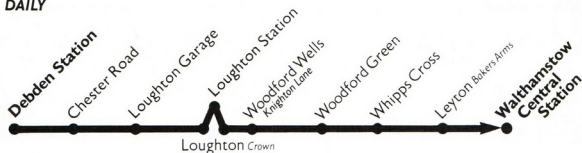

Please
have your
fare
ready to
**PAY THE
DRIVER**

COUNTRY

OUTER

FARE ZONES

Mondays to Fridays

Debdon Station	0550	0610	0630	0650	0710	0725	0740	0755	0810	0825	0840	0855	0910	0925	0940	0955	1010	
Chester Road Castell Road	0555	0615	0635	0655	0715	0730	0745	0800	0815	0830	0845	0900	0916	0931	0947	1002	1017	
Loughton Goldings Hill	0601	0621	0641	0701	0721	0736	0751	0806	0821	0836	0851	0906	0922	0937	0953	1008	1023	
Loughton Station	0607	0627	0647	0707	0718	0727	0743	0758	0813	0828	0843	0858	0913	0929	0944	0959	1014	1029
Woodford Green Castle	0618	0638	0658	0718	0729	0741	0759	0814	0829	0844	0859	0914	0929	0945	0958	1012	1027	1042
Whipps Cross	0623	0643	0703	0723	0736	0748	0808	0823	0838	0853	0908	0923	0938	0952	1005	1019	1034	1049
Leyton Bakers Arms	0629	0649	0709	0729	0742	0754	0814	0829	0844	0859	0914	0929	0944	0958	1011	1025	1040	1055
Walthamstow Central Stn.	0634	0654	0714	0734	0748	0800	0820	0835	0850	0905	0920	0935	0950	1004	1017	1031	1046	1101

204

Debdon Station	1025	Then	25	40	55	10	1455	1508	1523	1536	1538	1553	1608	1625	1640	1655	1710	1727	
Chester Road Castell Road	1032	at	32	47	02	17	1502	1515	1530	1544	1545	1600	1615	1632	1647	1702	1717	1734	
Loughton Goldings Hill	1038	these	38	53	08	23	1508	1521	1536	1549	1551	1606	1621	1639	1654	1709	1724	1741	
Loughton Station	1044	minutes	44	59	14	29	UNTIL	1514	1527	1542	1556	1557	1612	1627	1645	1700	1715	1730	1747
Woodford Green Castle	1057	past	57	12	27	42	1527	1542	1557	1611	1627	1642	1658	1713	1728	1743	1800		
Whipps Cross	1104	each	04	19	34	49	1534	1550	1606	1621	1636	1649	1705	1720	1735	1750	1807		
Leyton Bakers Arms	1110	hour	10	25	40	55	1540	1556	1612	1627	1642	1656	1712	1727	1742	1757	1814		
Walthamstow Central Stn.	1116		16	31	46	01	1546	1602	1618	1633	1648	1702	1718	1733	1748	1803	1820		

Debdon Station	1742	1757	1815	1845	1915	1945	2015	2045	2115	2145	2215	2245	2315					
Chester Road Castell Road	1749	1804	1820	1850	1920	1950	2020	2050	2120	2150	2220	2250	2320					
Loughton Goldings Hill	1755	1810	1826	1856	1926	1956	2026	2056	2126	2156	2226	2256	2326					
Loughton Station	1801	1816	1832	1902	1932	2002	2032	2102	2132	2202	2232	2302	2332					
Woodford Green Castle	1814	1828	1845	1913	1943	2013	2043	2113	2143	2213	2243	2313	2343					
Whipps Cross	1821	1835	1852	1920	1948	2018	2048	2118	2148	2218	2248	2318	2348					
Leyton Bakers Arms	1828	1842	1858	1926	1954	2024	2054	2124	2154	2224	2254	2324	2354					
Walthamstow Central Stn.	1834	1847	1903	1931	1959	2029	2059	2129	2159	2229	2259	2329	2359					

Saturdays