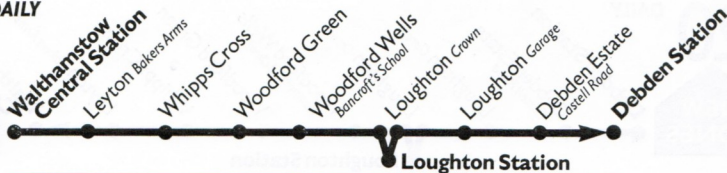

20 DAILY

NEW ZONES

OUTER

COUNTRY

FARE ZONES

Pay as you enter bus, please have your fare ready.

Mondays to Fridays

Walthamstow Ctl. Stn. ☉	0644	0706	0725	0743	0843	0857	0913	1413	1425	1440
Leyton Bakers Arms	0650	0712	0731	0750	0850	0904	0920	1420	1432	1447
Whipps Cross	0654	0716	0735	0753	0855	0909	0925	1425	1437	1452
Woodford Green Castle	0701	0723	0743	0803	0903	0917	0933	1433	1445	1500
Woodford Wells Horse & Well	0704	0726	0746	0806	0906	0920	0936	1436	1448	1503
Loughton Crown	0712	0735	0755	0815	15	0915	0929	0944	15	1444
Loughton Station ☉	0713	0736	0756	0816	mins.	0916	0930	0945	mins.	1445
Loughton Garage	0715	0738	0758	0818	until	0918	0932	0947	until	1447
Castell Road Colebrook Lane	0535	0555	0625	0655	0709	0719	0732	0743	0803	0823
Debden Broadway	0542	0602	0632	0702	0716	0725	0739	0749	0809	0829
	0547	0607	0637	0707	0721	0730	0745	0815	0835	0935

Walthamstow Ctl. Stn. ☉	1454	1508	1521	1536	1552	1609	1739	1754	1809	1824	1843	1911	1944	2314	2344	0016
Leyton Bakers Arms	1501	1515	1528	1543	1559	1616	1746	1801	1816	1831	1849	1917	1950	2320	2350	0022
Whipps Cross	1506	1520	1533	1548	1604	1621	1751	1806	1821	1836	1853	1921	1954	2324	2354	0026
Woodford Green Castle	1514	1528	1545	1600	1616	1633	1803	1818	1833	1848	1901	1929	2001	Then	2331	0001
Woodford Wells Horse & Well	1517	1531	1548	1603	1619	1636	1806	1821	1836	1851	1904	1932	2004	every	2334	0004
Loughton Crown	1525	1540	1557	1612	1628	1646	1815	1830	1844	1859	1912	1940	2012	30	2342	0012
Loughton Station ☉	1526	1541	1558	1613	1629	1646	1816	1831	1845	1900	1913	1941	2013	mins.	2343	0013
Loughton Garage	1528	1543	1600	1615	1631	1648	1818	1833	1847	1902	1915	1943	2015	until	2345	0015
Castell Road Colebrook Lane	1534	1549	1606	1621	1637	1654	1824	1839	1852	1908	1920	1947	2019	2349	0020	0052
Debden Broadway	1541	1556	1613	1628	1643	1659	1829	1844	1858	1908	1926	1953	2025	2355	0025	0084
	1547	1602	1619	1634	1649	1705	1835	1903	1931	1958	2030	2400	.....	.....	.....	.....

Saturdays

Walthamstow Ctl. Stn. ☉	0644	0714	0744	0814	0844	0914	0944	0956	1010	1710				
Leyton Bakers Arms	0650	0720	0750	0820	0850	0920	0950	1002	1016	1716				
Whipps Cross	0654	0724	0754	0824	0854	0924	0954	1006	1021	1721				
Woodford Green Castle	0701	0731	0801	0831	0901	0931	1001	1018	1033	Then				
Woodford Wells Horse & Well	0704	0734	0804	0834	0904	0934	1004	1021	1036	every				
Loughton Crown	0712	0742	0812	0842	0912	0942	1013	1030	1045	15				
Loughton Station ☉	0713	0743	0813	0843	0913	0943	1014	1031	1046	mins				
Loughton Garage	0715	0745	0815	0845	0915	0945	1016	1033	1048	until				
Loughton Station ☉	0536	0600	0630	0700	0719	0749	0819	0949	1010	1023	1040	1055	1755	
Castell Road Colebrook Lane	0542	0606	0636	0706	0725	0755	0825	0855	0925	0946	1029	1046	1101	1801
Debden Broadway	0547	0611	0641	0711	0730	0800	0830	0900	0930	0951	1000	1021	1034	1106