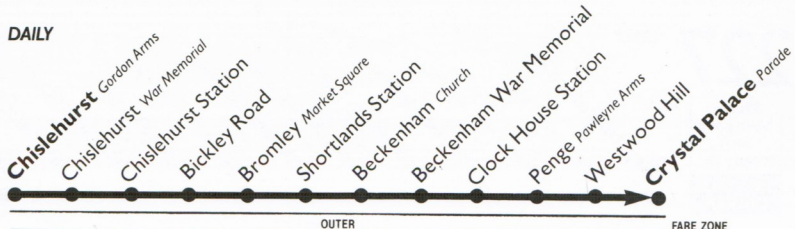

Please have your fare ready to **PAY THE DRIVER**

Mondays to Fridays

NOTE Between Bromley and Crystal Palace extra buses provide a service every 10 minutes until 1800.

Chislehurst Gordon Arms	.....	.....	.....	.....	.....	0635	.....	.....	0655	.....	0708	.....	.....	0728	0748	0810	0832	0854	
Chislehurst War Memorial	.....	.....	.....	.....	.....	0638	.....	.....	0658	.....	0711	.....	.....	0731	0753	0815	0837	0859	
Chislehurst Station	.....	G	G	G	G	0642	G	G	0702	G	0715	G	G	0737	0759	0821	0843	0904	
Bromley Market Square	.....	0531b	0551b	0611b	0625b	0634b	0646	0655b	0701b	0709	0717b	0722	0731b	0741b	0749	0811	0833	0855	0915
Shortlands Station	.....	0535	0555	0615	0629	0638	0654	0659	0705	0714	0721	0727	0736	0746	0756	0818	0840	0902	0922
Beckenham War Memorial	.....	0543	0603	0623	0637	0646	0702	0707	0713	0722	0729	0736	0746	0756	0808	0828	0850	0911	0931
Penge Pawleye Arms	.....	0550a	0610a	0630a	0644a	0651	0707	0714a	0718	0727	0734	0744	0754	0804	0814	0836	0857	0918	0938
Crystal Palace Parade	.....	.....	.....	.....	.....	0659	0715	.....	0726	0735	0745	0755	0805	0815	0825	0847	0906	0927	0947

Saturdays

Chislehurst Gordon Arms	.....	.....	.....	.....	.....	0653	0713	0733	0753	0813	0833	.....	0853	.....	.....	0913	.....	0928	
Chislehurst War Memorial	.....	.....	.....	.....	.....	0656	0716	0736	0756	0816	0836	.....	0856	.....	.....	0916	.....	0931	
Chislehurst Station	.....	G	G	G	G	0700	0720	0740	0800	0820	0840	G	0900	G	G	0920	G	0935	
Bromley Market Square	.....	0531b	0601b	0618b	0628b	0648b	0707	0727	0747	0807	0827	0847	0852b	0907	0912b	0922b	0927	0932b	0942
Shortlands Station	.....	0535	0605	0622	0632	0652	0712	0732	0752	0812	0832	0852	0856	0912	0916	0926	0932	0936	0942
Beckenham War Memorial	.....	0543	0613	0630	0640	0700	0720	0740	0800	0820	0840	0900	0904	0920	0924	0934	0940	0944	0955
Penge Pawleye Arms	.....	0550a	0620a	0637a	0645	0705	0725	0745	0805	0825	0845	0905	0911a	0925	0931a	0939	0945	0951a	1000
Crystal Palace Parade	.....	.....	.....	.....	.....	0653	0713	0733	0753	0813	0833	0853	0913	.....	0933	.....	0947	0945	1009

Sundays (and National Public Holidays)

Chislehurst Gordon Arms	.....	.....	.....	0842	0912	.....	0942	1012	1042	.....	.....	12	.....	.....	.....	.....	.....	.....	1842	.....	1912
Chislehurst War Memorial	.....	.....	.....	0845	0915	.....	0945	1015	1045	.....	.....	at	15	.....	.....	.....	.....	.....	1845	.....	1915
Chislehurst Station	.....	G	G	0848	0918	G	0948	1018	1048	.....	.....	These	G	19	G	49	.....	.....	1849	.....	1919
Bromley Market Square	.....	0726b	0756b	0826b	0855	0925	0941b	0955	1025	1056	minutes	12b	26	42b	56	UNTIL	.....	.....	1856	1911	1926
Shortlands Station	.....	0730	0800	0830	0900	0930	0945	1000	1030	1101	past	16	31	46	51	.....	.....	.....	1901	1916	1931
Beckenham War Memorial	.....	0737	0807	0837	0907	0937	0952	1007	1037	1109	each	24	39	54	09	.....	.....	.....	1909	1924	1939
Penge Pawleye Arms	.....	0742	0812	0842	0912	0942	0957	1012	1042	1114	hour	29	44	59	14	.....	.....	.....	1914	1929	1944
Crystal Palace Parade	.....	0749	0819	0849	0919	0949	1004	1019	1050	1122	.....	37	52	07	22	.....	.....	.....	1922	1937	1952