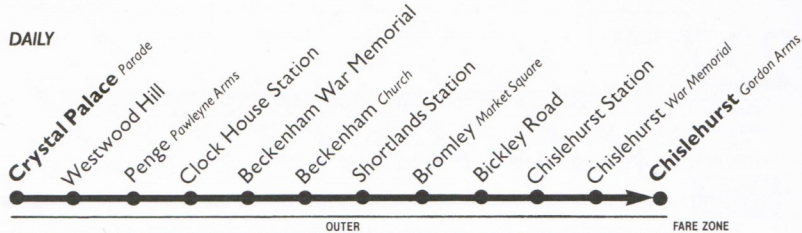

Please have your fare ready to

PAY THE DRIVER

Mondays to Fridays

Crystal Palace Parade	.....	.....	.....	.....	0704	.....	0721	0740	0800	0821	0841	0902	0922	0942	1002	1022	1042		
Penge Layne Arms	.....	0555a	0615a	.....	0635a	0655a	0713	0721a	0730	0752	0812	0833	0853	0912	0932	0952	1012	1032	1052
Beckenham War Memorial	.....	0602	0622	.....	0642	0702	0719	0728	0738	0800	0820	0841	0901	0920	0939	0959	1019	1039	1059
Shortlands Station	.....	0609	0629	G	0649	0709	0726	0736	0747	0809	0829	0850	0910	0929	0948	1008	1028	1048	1108
Bromley Market Square	.....	0613	0633	0643	0653	0713	0730	0741	0752	0814	0834	0855	0915	0934	0953	1013	1033	1053	1113
Chislehurst Station	.....	0622	0642	0652	0702	0722	0741	.....	0803	0825	0845	0905	0925	0944	1003	1023	1043	1103	1123
Chislehurst War Memorial	.....	0626	0646	0656	0706	0726	0747	.....	0809	0831	0851	0910	0930	0948	1007	1027	1047	1107	1127
Chislehurst Gordon Arms	.....	0630	0650	0700	0710	0730	0752	.....	0814	0836	0856	0915	0934	0952	1011	1031	1051	1111	1131

Crystal Palace Parade	.....	1102	Then	22	42	02	.....	1502	1522	1540	1557	1617	1637	1657	1717	1737	1759	1820	1850
Penge Layne Arms	.....	1112	at	32	52	12	.....	1512	1532	1550	1607	1629	1649	1709	1729	1750	1811	1832	1859
Beckenham War Memorial	.....	1119	these	39	59	19	.....	1519	1539	1557	1615	1637	1657	1717	1737	1758	1819	1838	1905
Shortlands Station	.....	1128	minutes	48	08	28	UNTIL	1528	1548	1607	1625	1647	1707	1727	1747	1808	1829	1845	1912
Bromley Market Square	.....	1133	past	53	13	33	.....	1533	1553	1612	1630	1652	1712	1732	1752	1813	1834	1849	1916
Chislehurst Station	.....	1143	each	03	23	43	.....	1543	1603	1622	1640	1702	1722	1742	1802	1823	1843	1858	1925
Chislehurst War Memorial	.....	1147	hour	07	27	47	.....	1547	1607	1628	1646	1708	1728	1748	1808	1829	1847	1902	1929
Chislehurst Gordon Arms	.....	1151	11	31	51	.....	1551	1612	1633	1651	1713	1733	1753	1813	1834	1851	1906	1933	.....

NOTE Between Crystal Palace and Bromley extra buses provide a service every 10 minutes during shopping hours.

Crystal Palace Parade	.....	1038	Then	58	18	38	.....	1658	1718	1738	1809	1842	1857	1912	1927	1942	1957	2012	2027
Penge Layne Arms	.....	1048	at	08	28	48	.....	1708	1728	1748	1818	1851	1906	1921	1936	1951	2006	2021	2036
Beckenham War Memorial	.....	1056	these	16	36	56	.....	1716	1736	1756	1824	1857	1912	1927	1942	1957	2012	2027	2042
Shortlands Station	.....	1106	minutes	26	46	06	UNTIL	1726	1746	1806	1831	1904	1919	1934	1949	2004	2019	2034	2049
Bromley Market Square	.....	1114	past	34	54	14	.....	1734	1754	1814	1836	1909	1924	1939	1954	2009	2024	2039	2054
Chislehurst Station	.....	1123	each	43	03	23	.....	1743	1803	1824	1844	1917	G	1947	.....	2017	.....	2047	.....
Chislehurst War Memorial	.....	1128	hour	48	08	28	.....	1748	1808	1828	1848	1921	.....	1951	.....	2021	.....	2051	.....
Chislehurst Gordon Arms	.....	1133	13	33	.....	1753	1812	1830	1852	1925	.....	1955	.....	2025	.....	2055	.....	.....	.....

Sundays (and National Public Holidays)