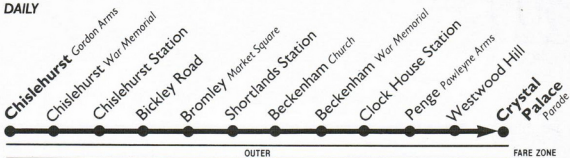

Please
have your
fare
ready to
**PAY THE
DRIVER**

OUTER

FARE ZONE

Mondays to Fridays

Chislehurst Gordon Arms	.....	.....	.....	.....	0635	.....	.....	0657	.....	0710	.....	0724	.....	0738	0901
Chislehurst War Memorial	.....	.....	.....	.....	0638	.....	.....	0700	.....	0713	.....	0727	.....	0743	Then
Chislehurst Station	.....	G	G	G	G	G	G	G	G	G	G	G	G	G	0905
Bromley Market Square	.....	0553	0553	0613	0626	0638	0648	0654	0659	0710	0714	0723	0729	0737	0745
Shortlands Station	.....	0558	0558	0618	0631	0638	0653	0659	0704	0715	0719	0728	0734	0744	0752
Beckenham War Memorial	.....	0545	0608	0625	0638	0645	0700	0706	0711	0722	0726	0736	0744	0754	0802
Penge Powley Arms	.....	0550	0610	0630	0643	0650	0705	0711	0716	0727	0733	0744	0752	0802	0810
Crystal Palace Parade	.....	A	A	A	A	0658	0713	A	0724	0735	0744	0755	0803	0813	0821
Chislehurst Gordon Arms	.....	0913	0926	0945	Then	05	25	45	.....	1505	1525	1544	1605	1626	1759
Chislehurst War Memorial	.....	0917	0930	0949	.....	09	29	49	.....	1509	1529	1548	1609	1630	1801
Chislehurst Station	.....	0922	0934	0953	these	13	33	53	.....	1513	1533	1553	1614	1635	1807
Bromley Market Square	.....	0934	0944	1001	minutes	21	41	01	UNTIL	1521	1541	1602	1623	1644	every
Shortlands Station	.....	0941	0951	1008	past	28	48	08	.....	1528	1548	1609	1630	1651	10
Beckenham War Memorial	.....	0950	1000	1017	each	37	57	17	.....	1537	1558	1619	1640	1700	mins.
Penge Powley Arms	.....	0956	1006	1023	hour	43	03	23	.....	1544	1605	1626	1646	1706	1838
Crystal Palace Parade	.....	1005	1015	1032	.....	52	12	32	.....	1553	1614	1635	1655	1715	1847
Chislehurst Gordon Arms	.....	.....	1913	1929	1944	Then	.....	14	.....	2244	2314	2344	0014	.....	1813
Chislehurst War Memorial	.....	.....	1916	1932	1947	at	.....	17	.....	2247	2317	2347	0017	.....	1827
Chislehurst Station	.....	.....	1919	1935	1950	these	.....	20	.....	2250	2320	2350	0020	.....	1842
Bromley Market Square	.....	1911	1926	1942	1957	minutes	.....	27	.....	2257	2327	2357	0027	.....	1857
Shortlands Station	.....	1917	1932	1947	2002	past	.....	32	.....	2302	2332	0002	G	.....	1902
Beckenham War Memorial	.....	1924	1939	1954	2009	hour	.....	39	.....	2309	2339	0009	.....	.....	1919
Penge Powley Arms	.....	1929	1944	1959	2014	each	.....	44	.....	2314	2344	0014	.....	.....	1924
Crystal Palace Parade	.....	1937	1952	2007	2022	.....	.....	52	.....	2322	2346	0016	.....	.....	1932

Saturdays