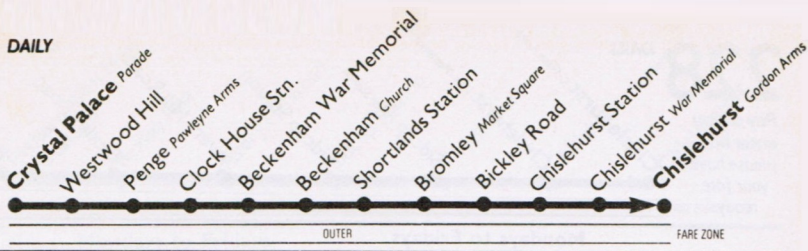

Pay as you enter bus, please have your fare ready.

Mondays to Fridays

NOTE Penge Crooked Billet and Chislehurst Gordon Arms buses run every 7-10 minutes until 1830.

Crystal Palace Parade	0555A	0610A	0625A	0640A	0655A	0703	0727	0737	0752	0806	0821	0836	0851	0906	0921	0939
Penge Pawleye Arms	0602	0617	0632	0647	0702	0712	0736	0749	0804	0818	0833	0848	0901	0916	0931	0949
Beckenham War Memorial	0609	0624	0639	0654	G 0709	G 0725	0753	0806	0821	0835	0850	0905	0918	0933	0947	1005
Shortlands Station	0613	0628	0643	0658	0710	0713	0722	0729	0758	0811	0826	0840	0855	0910	0923	0939
Bromley Market Square	0622	0637	0652	0707	0719	0722	0731	0739	0809	0822	0837	0851	0905	0920	0933	0948
Chislehurst War Memorial	0626	0641	0656	0711	0723	0726	0735	0745	0815	0828	0843	0857	0910	0925	0938	G 1020
Chislehurst Gordon Arms	0630	0645	0700	0715	0727	0730	0740	0750	0820	0833	0848	0902	0915	0930	0942	G 1024
Crystal Palace Parade	0959	Then	19	39	59	1459	1519	1538	1553	1605	Then	20	35	50	05	1735
Penge Pawleye Arms	1009	at	29	49	09	1509	1529	1548	1603	1617	at	32	47	02	17	1747
Beckenham War Memorial	1016	these	36	56	16	1516	1536	1555	1611	1625	these	40	55	10	25	1755
Shortlands Station	1025	minutes	45	05	25	UNTIL	1525	1545	1604	1621	minutes	50	05	20	35	UNTIL
Bromley Market Square	1030	past	50	10	30	1330	1350	1609	1626	1640	past	55	10	25	40	1810
Chislehurst Station	1040	each	00	20	40	1540	1600	1619	1636	1650	each	05	20	35	50	1820
Chislehurst War Memorial	1044	hour	04	24	44	1544	1604	1625	1642	1656	hour	11	26	41	56	1826
Chislehurst Gordon Arms	1048		08	28	48	1548	1608	1625	1647	1701		16	31	46	01	1831

Saturdays

NOTE Between Penge Crooked Billet and Chislehurst Gordon Arms buses run every 10 minutes from 0900 until 1800.