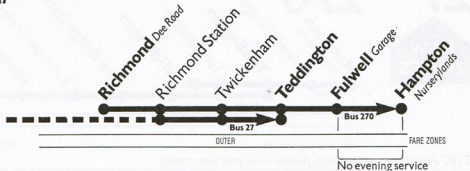

NEW ZONES

270: Pay as you enter bus, please have your fare ready.

BUS 270 Mondays to Fridays

Richmond Dee Road	0605	0625	0645	0705	0719	0734	0749	0805	0820	0835	0851	0914	0934	0937	0954	1014	1034
Richmond Station	0608	0628	0648	0708	0722	0737	0752	0808	0823	0838	0854	0917	0937	0940	0957	1017	1037
Twickenham King Street	0619	0639	0659	0719	0733	0748	0803	0819	0834	0849	0905	0928	0948	0951	1008	1028	1048
Teddington Post Office	0624	0644	0704	0724	0739	0754	0809	0825	0840	0855	0911	0934	0954	0957	1014	1034	1054
Fulwell Garage	0630	0645	0650	0710	0730	0746	0801	0816	0832	0847	0902	0918	0941	1001	1004	1021	1101
Hampton Nurseries/Lands	0636	0651	0656	0717	0739	0755	0810	0825	0841	0856	0911	0927	0948	1008	1028	1048	1108
Richmond Dee Road	1054	Then every	1454	1457	1514	1534	1554	1608	1622	1635	1650	1706	1722	1737	1752	1808	1828
Richmond Station	1057	20	1508	1517	1537	1557	1611	1625	1638	1653	1709	1725	1740	1755	1811	1831	1911
Twickenham King Street	1108	minutes	1514	1528	1548	1608	1622	1636	1652	1707	1723	1739	1754	1809	1825	1842	1922
Teddington Post Office	1114	until	1531	1544	1564	1624	1638	1654	1669	1714	1730	1746	1801	1816	1832	1847	1927
Fulwell Garage	1121	1521	1531	1541	1601	1621	1635	1650	1706	1721	1737	1753	1808	1823	1839	1853	1933
Hampton Nurseries/Lands	1128	1528	1540	1550	1610	1630	1645	1700	1716	1731	1747	1803	1818	1833	1845	1859	1939
Richmond Dee Road	1847	1902	Then every	0002													
Richmond Station	1858	1913	20	0013													
Twickenham King Street	1903	1918	minutes	0018													
Teddington Post Office	1909	1924	until	0024													
Fulwell Garage																	
Hampton Nurseries/Lands																	

Saturdays

Richmond Dee Road	0822	0907	0942	1009	1038												
Richmond Station	0828	0913	0948	1017	1046												
Twickenham King Street																	
Teddington Post Office																	
Fulwell Garage																	
Hampton Nurseries/Lands																	

No service on Sundays or National Public Holidays