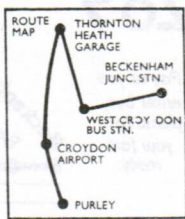

Pay as you enter bus, please have your fare ready.

Mondays to Fridays
except evenings

Mondays to Fridays

Purley Stn. Whytecliffe Road	0706	0724	0736	0751	0807	0823	0836	0853	0915	0926	0940	1002					
Purley Cross Roads	0708	0726	0739	0754	0810	0826	0839	0856	0918	0929	0942	1004					
Crocydon Airport	0623	0643	0701	0713	0732	0746	0801	0817	0833	0846	0903	0925	0936	0948	1010		
Purley Way Stafford Road	0625	0645	0703	0715	0735	0749	0804	0820	0836	0849	0906	0928	0938	0950	1012		
Thornton Heath Garage	0638	0658	0716	0728	0750	0804	0819	0835	0851	0904	0921	0929	0943	0951	1003	1025	
West Crocydon Bus Station	0646	0706	0724	0737	0749	0759	0814	0829	0845	0901	0913	0930	0938	0952	0959	1011	1033
Addiscombe Black Horse	0653	G 0713	0731	0745	0757	0808	0823	0838	0854	0909	0921	0938	0946	1000	1007	1019	1041
Elmers End Green	0700	0715	0721	0740	0754	0806	0817	0832	0847	0903	0918	0930	0947	A 1008	A 1027	1049	
Beckenham Junction Stn.	0707	0722	0729	0749	0803	0816	0827	0842	0857	0912	0927	0938	0955	1016	1035	1057	

Purley Stn. Whytecliffe Road	1023	43	03	23	1443	1503	1523	1543	1559	1616	1631	1646	1701	1716			
Purley Cross Roads	1025	Then	45	05	25	1445	1505	1525	1545	1601	1619	1634	1649	1704	1719		
Crocydon Airport	1031	at	51	11	21	1451	1511	1531	1551	1607	1625	1640	1655	1710	1725		
Purley Way Stafford Road	1033	these	53	13	33	1453	1513	1533	1553	1610	1628	1643	1658	1713	1728		
Thornton Heath Garage	1046	minutes	06	26	46	UNTIL	1505	1526	1546	1607	1625	1643	1658	1713	1728	1743	
West Crocydon Bus Station	1054	past	14	34	54	1514	G 1534	1554	1604	1616	1634	1652	1707	1722	1737	1752	
Addiscombe Black Horse	1102	each	22	42	02	1522	G 1542	1604	1617	1629	1647	1705	1720	1735	1750	1805	
Elmers End Green	1110	hour	30	50	10	1530	1544	1550	1613	1626	1638	1656	1714	1729	1744	1759	1814
Beckenham Junction Stn.	1118	38	58	18	1538	1552	1558	1621	1634	1646	1704	1722	1737	1752	1807	1822	

Purley Stn. Whytecliffe Road	1731	1746	1801	1816	1833	1852	1900	1921	1946	2011	2036	2101	2126	2151	2216	2241	2306	
Purley Cross Roads	1734	1749	1804	1819	1836	1855	1900	1921	1946	2011	2036	2101	2126	2151	2216	2241	2306	
Crocydon Airport	1740	1755	1810	1825	1841	1855	1900	1921	1946	2011	2036	2101	2126	2151	2216	2241	2306	
Purley Way Stafford Road	1743	1758	1813	1828	1843	1857	1902	1923	1948	2013	2038	2103	2128	2153	2218	2243	2308	
Thornton Heath Garage	1758	1813	1828	1843	1856	1910	1915	1936	2001	2026	2051	2116	2141	2206	2231	2256	2321	
West Crocydon Bus Station	1807	1822	1837	1848	1851	1904	1918	1923	1944	2009	2034	2059	2124	2149	2214	2239	2304	2329
Addiscombe Black Horse	1820	1835	1841	1856	1859	1912	1925	1930	1951	2016	2041	2106	2131	2156	2221	2246	2311	2336
Elmers End Green	1829	A 1853	A 1907	A 1917	A 1932	A 1958	2023	2048	2113	2138	2203	2228	2253	A 2308	A 2323	A 2338	A 2353	
Beckenham Junction Stn.	1837	1900	1914	1919	1939	2005	2030	2055	2120	2145	2210	2235	2300