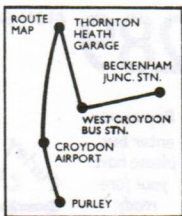

Pay as you enter bus, please have your fare ready.

Mondays to Fridays
except evenings

Mondays to Fridays

Beckenham Junction Stn.	G	G	G	G	G	G	G	G	G	G	0717	0727	0740	0754	0808	0824	0840	0855	0902
Elmers End Green	0539	0556	0613	0618	0633	0649	0702	0713	0723	0725	0736	0749	0804	0819	0835	0851	0906	0911	0911
Addiscombe Black Horse	0554	0611	0628	0633	0648	0704	0717	0729	0741	0745	0757	0814	0830	0845	0901	0913	0927	0935	0947
West Croydon Bus Station	0600	0617	0634	0639	0654	0710	0723	0737	0749	0808	0821	0838	0854	0909	0924	0937	0952	0956	0956
Thornton Heath Garage	0612	0629	0646	0651	0706	0722	0737	0752	0764	0823	0836	0851	0907	0922	0937	0952	0956	0956	0956
Purley Way Stafford Road	0612	0629	0646	0651	0706	0722	0737	0752	0764	0823	0836	0851	0907	0922	0937	0952	0956	0956	0956
Croydon Airport	0615	0632	0649	0654	0709	0725	0739	0755	0767	0826	0839	0854	0910	0925	0940	0955	1010	1025	1040
Purley Cross Roads	0615	0632	0649	0654	0709	0725	0739	0755	0767	0826	0839	0854	0910	0925	0940	0955	1010	1025	1040
Purley Stn. Whytecliffe Road	0615	0632	0649	0654	0709	0725	0739	0755	0767	0826	0839	0854	0910	0925	0940	0955	1010	1025	1040
Beckenham Junction Stn.	0921	0932	0943	0954	1005	1016	1027	1038	1049	1060	1071	1082	1093	1104	1115	1126	1137	1148	1159
Elmers End Green	0930	0941	0952	1003	1014	1025	1036	1047	1058	1109	1120	1131	1142	1153	1204	1215	1226	1237	1248
Addiscombe Black Horse	0937	G	0959	at	19	39	59	79	99	119	139	159	179	199	219	239	259	279	299
West Croydon Bus Station	0946	1008	these	28	48	08	28	48	08	108	128	148	168	188	208	228	248	268	288
Thornton Heath Garage	0954	1016	these	36	56	16	56	76	96	116	136	156	176	196	216	236	256	276	296
Purley Way Stafford Road	1006	1028	past	48	08	28	48	08	28	48	08	28	48	08	28	48	08	28	48
Croydon Airport	1009	1031	each	51	11	31	51	11	31	51	11	31	51	11	31	51	11	31	51
Purley Cross Roads	1015	1037	hour	57	17	37	57	17	37	57	17	37	57	17	37	57	17	37	57
Purley Stn. Whytecliffe Road	1016	1038	hour	58	18	38	58	18	38	58	18	38	58	18	38	58	18	38	58
Beckenham Junction Stn.	1657	1712	1727	1742	1757	1812	1828	1855	1905	1920	1945	2010	2035	2100	2125	2150	2215	2240	2248
Elmers End Green	1706	1721	1736	1751	1806	1821	1837	1903	1913	1928	1953	2018	2043	2108	2133	2158	2223	2248	2256
Addiscombe Black Horse	1714	1729	1744	1759	1814	1829	1844	1910	G	1935	2000	2025	2050	2115	2140	2205	2230	2255	2263
West Croydon Bus Station	1723	1738	1753	1808	1823	1838	1852	1918	G	1943	2008	2033	2058	2123	2148	2213	2238	2303	2311
Thornton Heath Garage	1731	1746	1801	1816	1831	1846	1900	1924	G	1949	2014	2039	2104	2129	2154	2219	2244	2309	2317
Purley Way Stafford Road	1743	1758	1813	1828	1843	1897	1921	1936	G	2001	2026	2051	2116	2141	2206	2231	2256	2321	2329
Croydon Airport	1746	1801	1816	1831	1846	1900	1924	1939	G	2004	2029	2054	2119	2144	2209	2234	2259	2324	2332
Purley Cross Roads	1755	1810	1825	1840	1894	1918	1933	1948	G	2013	2038	2063	2113	2138	2203	2228	2253	2318	2326
Purley Stn. Whytecliffe Road	1756	1811	1826	1841	1895	1919	1934	1949	G	2014	2039	2064	2114	2139	2204	2229	2254	2319	2327

Saturdays