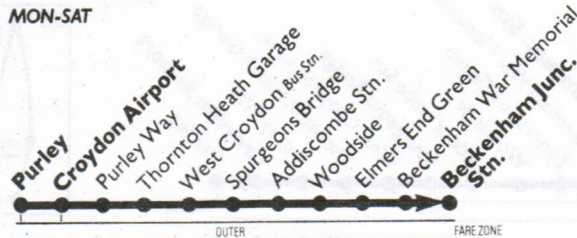

Pay as you enter bus, please have your fare ready.

Mondays to Fridays
except evenings

Mondays to Fridays

Purley Stn. Whytecliffe Road	0706	0724	0736	0751	0807	0823	0836	0853	0915	0926	0940	1002					
Purley Cross Roads	0708	0726	0739	0754	0810	0826	0839	0856	0918	0929	0942	1004					
Crocydon Airport	0623	0643	0701	0713	0732	0746	0801	0817	0833	0846	0903	0925	0936	0948	1010		
Purley Way Stafford Road	0625	0645	0703	0715	0735	0749	0804	0820	0836	0849	0906	0928	0938	0950	1012		
Thornton Heath Garage	0638	0658	0716	0728	0750	0804	0819	0835	0851	0904	0921	0929	0943	0951	1003	1025	
West Crocydon Bus Station	0646	0706	0724	0737	0749	0759	0814	0829	0845	0901	0913	0930	0938	0952	0959	1011	1033
Addiscombe Black Horse	0653	G 0713	0731	0745	0757	0808	0823	0838	0854	0909	0921	0938	0946	1000	1007	1019	1041
Elmers End Green	0700	0715	0721	0740	0754	0806	0817	0832	0847	0903	0918	0930	0947	A 1008	A 1027	1049	
Beckenham Junction Stn.	0707	0722	0729	0749	0803	0816	0827	0842	0857	0912	0927	0938	0955	1016	1035	1057	

Purley Stn. Whytecliffe Road	1023	43	03	23	1443	1503	1523	1543	1559	1616	1631	1646	1701	1716			
Purley Cross Roads	1025	Then	45	05	25	1445	1505	1525	1545	1601	1619	1634	1649	1704	1719		
Crocydon Airport	1031	at	51	11	21	1451	1511	1531	1551	1607	1625	1640	1655	1710	1725		
Purley Way Stafford Road	1033	these	53	13	33	1453	1513	1533	1553	1610	1628	1643	1658	1713	1728		
Thornton Heath Garage	1046	minutes	06	26	46	UNTIL	1505	1526	1546	1607	1625	1643	1658	1713	1728	1743	
West Crocydon Bus Station	1054	past	14	34	54	1514	G 1534	1554	1604	1616	1634	1652	1707	1722	1737	1752	
Addiscombe Black Horse	1102	each	22	42	02	1522	G 1542	1604	1617	1629	1647	1705	1720	1735	1750	1805	
Elmers End Green	1110	hour	30	50	10	1530	1544	1550	1613	1626	1638	1656	1714	1729	1744	1759	1814
Beckenham Junction Stn.	1118	38	58	18	1538	1552	1558	1621	1634	1646	1704	1722	1737	1752	1807	1822	

Purley Stn. Whytecliffe Road	1731	1746	1801	1816	1833	1852	1900	1921	1946	2011	2036	2101	2126	2151	2216	2241	2306	
Purley Cross Roads	1734	1749	1804	1819	1836	1855	1900	1921	1946	2011	2036	2101	2126	2151	2216	2241	2306	
Crocydon Airport	1740	1755	1810	1825	1841	1855	1900	1921	1946	2011	2036	2101	2126	2151	2216	2241	2306	
Purley Way Stafford Road	1743	1758	1813	1828	1843	1857	1902	1923	1948	2013	2038	2103	2128	2153	2218	2243	2308	
Thornton Heath Garage	1758	1813	1828	1843	1856	1910	1915	1936	2001	2026	2051	2116	2141	2206	2231	2256	2321	
West Crocydon Bus Station	1807	1822	1837	1848	1851	1904	1918	1923	1944	2009	2034	2059	2124	2149	2214	2239	2304	2329
Addiscombe Black Horse	1820	1835	1841	1856	1859	1912	1925	1930	1951	2016	2041	2106	2131	2156	2221	2246	2311	2336
Elmers End Green	1829	A 1853	A 1907	A 1917	A 1932	A 1958	2023	2048	2113	2138	2203	2228	2253	A 2308	A 2323	A 2338	A 2353	
Beckenham Junction Stn.	1837	1900	1914	1919	1939	2005	2030	2055	2120	2145	2210	2235	2300