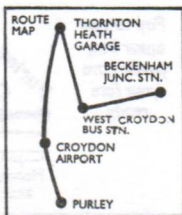

Pay as you enter bus, please have your fare ready.

Mondays to Fridays except evenings

Mondays to Fridays

Station	G	G	G	G	G	G	G	G	G	G	0717	0727	0740	0754	0808	0824	0840	0855	0902	
Beckenham Junction Stn.																				
Elmers End Green	0539	0556	0613	0618	0633	0649	0702	0713	0723	0725	0736	0749	0804	0819	0835	0851	0906	0911		
Addiscombe Black Horse	0546	0603	0620	0625	0640	0656	0709	0720	0730	0733	0745	0758	0814	0829	0845	0901	0915	G		
West Croydon Bus Station	0554	0611	0628	0633	0648	0704	0717	0729	0741	0745	0757	0814	0830	0845	0901	0913	0927			
Thornton Heath Garage	0600	0617	0634	0639	0654	0710	0723	0737		0808	0821	0839	0854	0909	0921	0935				
Purley Way Stafford Road	0612	0629	0646	0651	0706	0722	0736	0752		0808	0821	0841	0857	0912	0927	0941				
Croydon Airport	0615	0632	0649	0654	0709	0725	0739	0755		0811	0824	0841	0857	0912	0927	0941				
Purley Cross Roads			0654		0714	0730	0745	0801		0817	0830	0847	0903	0918	0933					
Purley Stn. Whytcliffe Road			0655		0715	0731	0746	0802		0818	0831	0848	0904	0919	0934					
Beckenham Junction Stn.	0921	0932	0943		03	23	43		1443	G	1503	1523	G	1543	1557	1612	1627	1642		
Elmers End Green	0930	0941	0952	Then	12	32	52		1452	1504	1512	1532	1542	1552	1606	1621	1636	1651		
Addiscombe Black Horse	0937	G	0959		19	39	59		1459	1511	1519	1539	1549	1559	1614	1629	1644	1659		
West Croydon Bus Station	0946		1008	these	28	48	08		1508	1520	1528	1548	1558	1608	1623	1638	1653	1708		
Thornton Heath Garage	0954		1016	minutes	36	56	16	UNTIL	1516	1528	1536	1556		1616	1631	1646	1701	1716		
Purley Way Stafford Road	1006		1028	past	48	08	28		1528	1540	1548	1608		1628	1643	1658	1713	1728		
Croydon Airport	1009		1031	each	51	11	31		1531	1543	1551	1611		1631	1646	1701	1716	1731		
Purley Cross Roads	1015		1037	hour	57	17	37		1537	1549	1600	1620		1640	1655	1710	1725	1740		
Purley Stn. Whytcliffe Road	1016		1038		58	18	38		1538	1550	1601	1621		1641	1656	1711	1726	1741		
Beckenham Junction Stn.	1657	1712	1727	1742	1757	1812	1828	1855	1905	1920	1945	2010	2035	2100	2125	2150	2215	2240		
Elmers End Green	1706	1721	1736	1751	1806	1821	1837	1903	1913	1928	1953	2018	2043	2108	2133	2158	2223	2248		
Addiscombe Black Horse	1714	1729	1744	1759	1814	1829	1844	1910	G	1935	2000	2025	2050	2115	2140	2205	2230	2255		
West Croydon Bus Station	1723	1738	1753	1808	1823	1838	1852	1918		1943	2008	2033	2058	2123	2148	2213	2238	2303		
Thornton Heath Garage	1731	1746	1801	1816	1831		1858	1924		1949	2014	2039	2104	2129	2154	2219	2244	2309		
Purley Way Stafford Road	1743	1758	1813	1828	1843		1910	1936		2001	2026	2051	2116	2141	2206	2231	2256	2321		
Croydon Airport	1746	1801	1816	1831	1846		1913	1939		2004	2029	2054	2119	2144	2209	2234	2259	2324		
Purley Cross Roads	1755	1810	1825	1840																
Purley Stn. Whytcliffe Road	1756	1811	1826	1841																

Beckenham Junction Stn.	2305
Elmers End Green	2313
Addiscombe Black Horse	2320
West Croydon Bus Station	2328
Thornton Heath Garage	2334
Purley Way Stafford Road	
Croydon Airport	
Purley Cross Roads	
Purley Stn. Whytcliffe Road	

Saturdays