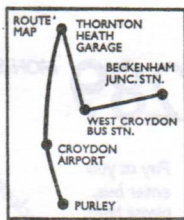

Mondays to Fridays

Purley Stn. Whytecliffe Road	0706	0708	0713	0715	0724	0736	0751	0807	0823	0836	0853	0915	0926	0940	1002
Purley Cross Roads	0708	0713	0715	0724	0736	0751	0807	0823	0836	0853	0915	0926	0940	1002	
Croydon Airport	0623	0643	0701	0713	0726	0739	0754	0810	0826	0839	0856	0918	0929	0942	1004
Purley Way Stafford Road	0625	0645	0703	0715	0735	0749	0804	0820	0836	0849	0906	0928	0938	0950	1012
Thornton Heath Garage	0638	0658	0716	0728	0750	0804	0819	0835	0851	0904	0921	0929	0943	0951	1003
West Croydon Bus Station	0646	0706	0724	0737	0749	0759	0814	0829	0845	0901	0913	0930	0938	0952	1011
Addiscombe Black Horse	0653	G 0713	0731	0745	0757	0808	0823	0838	0854	0909	0921	0938	0946	1000	1007
Elmers End Green	0700	0715	0721	0740	0754	0806	0817	0832	0847	0903	0918	0930	0947	A 1008	A 1027
Beckenham Junction Stn.	0707	0722	0729	0749	0803	0816	0827	0842	0857	0912	0927	0938	0955	1016	1035

Purley Stn. Whytecliffe Road	1023	43	03	23	1443	1503	1523	1543	1559	1616	1631	1646	1701	1716
Purley Cross Roads	1025	Then	45	05	25	1445	1505	1525	1545	1601	1619	1634	1649	1704
Croydon Airport	1031	at	51	11	31	1451	1511	1531	1551	1607	1623	1640	1655	1710
Purley Way Stafford Road	1033	these	53	13	33	1453	1513	1533	1553	1610	1628	1643	1658	1713
Thornton Heath Garage	1046	minutes	06	26	46	UNTIL 1506	1526	1546	1607	1625	1643	1658	1713	1728
West Croydon Bus Station	1054	past	14	34	54	1514	1534	1554	1604	1616	1634	1652	1707	1722
Addiscombe Black Horse	1102	each	22	42	02	1522	G 1542	1604	1617	1629	1647	1705	1720	1735
Elmers End Green	1110	hour	30	50	10	1530	G 1544	1550	1613	1626	1638	1656	1714	1729
Beckenham Junction Stn.	1118		38	58	18	1538	1552	1558	1621	1634	1646	1704	1722	1737

Purley Stn. Whytecliffe Road	1731	1746	1801	1816	1833	1852	1900	1921	1946	2011	2036	2101	2126	2151	2216	2241	2306
Purley Cross Roads	1734	1749	1804	1819	1836	1855	1900	1921	1946	2011	2036	2101	2126	2151	2216	2241	2306
Croydon Airport	1740	1755	1810	1825	1841	1855	1900	1921	1946	2011	2036	2101	2126	2151	2216	2241	2306
Purley Way Stafford Road	1743	1758	1813	1828	1843	1857	1902	1923	1948	2013	2038	2103	2128	2153	2218	2243	2308
Thornton Heath Garage	1758	1813	1828	1843	1856	1910	1915	1936	2001	2026	2051	2116	2141	2206	2231	2256	2321
West Croydon Bus Station	1807	1822	1837	1848	1851	1904	1918	1923	1944	2009	2034	2059	2124	2149	2214	2239	2304
Addiscombe Black Horse	1820	1835	1845	1856	1859	1912	1925	1930	1951	2016	2041	2106	2131	2156	2221	2246	2311
Elmers End Green	1829	A 1853	A 1907	A 1932	A 1958	2023	2048	2113	2138	2203	2228	2253	A 2300	A 2300	A 2300	A 2300	A 2300
Beckenham Junction Stn.	1837	A 1900	A 1914	A 1939	A 2005	2030	2055	2120	2145	2210	2235	2300	A 2300	A 2300	A 2300	A 2300	A 2300