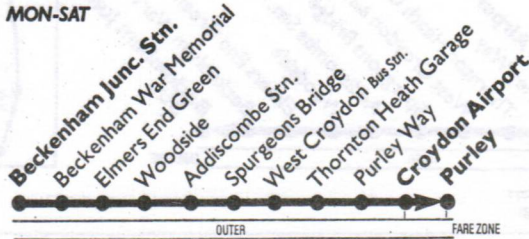

Pay as you enter bus, please have your fare ready.

Mondays to Fridays except evenings

Mondays to Fridays

Station	G	G	G	G	G	G	G	G	G	G	0717	0727	0740	0754	0808	0824	0840	0855	0902	
Beckenham Junction Stn.																				
Elmers End Green	0539	0556	0613	0618	0633	0649	0702	0713	0723	0725	0736	0749	0804	0819	0835	0851	0906	0911		
Addiscombe Black Horse	0546	0603	0620	0625	0640	0656	0709	0720	0730	0733	0745	0758	0814	0829	0845	0901	0915	G		
West Croydon Bus Station	0554	0611	0628	0633	0648	0704	0717	0729	0741	0745	0757	0814	0830	0845	0901	0913	0927			
Thornton Heath Garage	0600	0617	0634	0639	0654	0710	0723	0737		0808	0821	0839	0854	0909	0921	0935				
Purley Way Stafford Road	0612	0629	0646	0651	0706	0722	0736	0752		0808	0821	0841	0857	0912	0927	0941				
Croydon Airport	0615	0632	0649	0654	0709	0725	0739	0755		0811	0824	0841	0857	0912	0927	0941				
Purley Cross Roads			0654		0714	0730	0745	0801		0817	0830	0847	0903	0918	0933					
Purley Stn. Whytcliffe Road			0655		0715	0731	0746	0802		0818	0831	0848	0904	0919	0934					
Beckenham Junction Stn.	0921	0932	0943		03	23	43		1443	G	1503	1523	G	1543	1557	1612	1627	1642		
Elmers End Green	0930	0941	0952	Then	12	32	52		1452	1504	1512	1532	1542	1552	1606	1621	1636	1651		
Addiscombe Black Horse	0937	G	0959		19	39	59		1459	1511	1519	1539	1549	1559	1614	1629	1644	1659		
West Croydon Bus Station	0946		1008	these	28	48	08		1508	1520	1528	1548	1558	1608	1623	1638	1653	1708		
Thornton Heath Garage	0954		1016	minutes	36	56	16	UNTIL	1516	1528	1536	1556		1616	1631	1646	1701	1716		
Purley Way Stafford Road	1006		1028	past	48	08	28		1528	1540	1548	1608		1628	1643	1658	1713	1728		
Croydon Airport	1009		1031	each	51	11	31		1531	1543	1551	1611		1631	1646	1701	1716	1731		
Purley Cross Roads	1015		1037	hour	57	17	37		1537	1549	1600	1620		1640	1655	1710	1725	1740		
Purley Stn. Whytcliffe Road	1016		1038		58	18	38		1538	1550	1601	1621		1641	1656	1711	1726	1741		
Beckenham Junction Stn.	1657	1712	1727	1742	1757	1812	1828	1855	1905	1920	1945	2010	2035	2100	2125	2150	2215	2240		
Elmers End Green	1706	1721	1736	1751	1806	1821	1837	1903	1913	1928	1953	2018	2043	2108	2133	2158	2223	2248		
Addiscombe Black Horse	1714	1729	1744	1759	1814	1829	1844	1910	G	1935	2000	2025	2050	2115	2140	2205	2230	2255		
West Croydon Bus Station	1723	1738	1753	1808	1823	1838	1852	1918		1943	2008	2033	2058	2123	2148	2213	2238	2303		
Thornton Heath Garage	1731	1746	1801	1816	1831		1858	1924		1949	2014	2039	2104	2129	2154	2219	2244	2309		
Purley Way Stafford Road	1743	1758	1813	1828	1843		1910	1936		2001	2026	2051	2116	2141	2206	2231	2256	2321		
Croydon Airport	1746	1801	1816	1831	1846		1913	1939		2004	2029	2054	2119	2144	2209	2234	2259	2324		
Purley Cross Roads	1755	1810	1825	1840																
Purley Stn. Whytcliffe Road	1756	1811	1826	1841																

Beckenham Junction Stn.	2305
Elmers End Green	2313
Addiscombe Black Horse	2320
West Croydon Bus Station	2328
Thornton Heath Garage	2334
Purley Way Stafford Road	
Croydon Airport	
Purley Cross Roads	
Purley Stn. Whytcliffe Road	

Saturdays