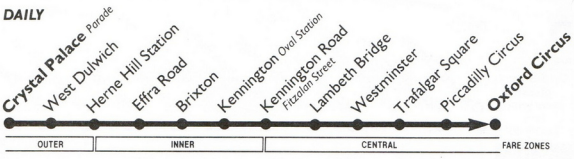

3

DAILY

On Sundays please have your fare ready to **PAY THE DRIVER**

Mondays to Fridays

NOTE Between Crystal Palace and Brixton extra buses provide a service every 5-8 minutes until 1830.

Crystal Palace Parade	0620	0640	0650	0700	0710	0720	0902	1510	1745	1751			
West Dulwich Park Hall Road	0627	0647	0657	0707	0717	0727	Then 0911	1517	Then 1752	1758			
Herne Hill Station	0633	0643	0653	0703	0713	0723	every 0918	1523	every 1758	1804			
Brixton (LT) Station	D 0638	0648	0658	0708	0718	0728	0735	0741	7-8	1804	1810		
Oval Station	0622	0644	0654	0704	0714	0724	0734	0742	0749	mins.	1810	1816	
Millbank Thames House	0630	0652	0702	0712	0722	0732	0745	0753	0800	until 0944	minutes	1819	E
Trafalgar Square	0634	0656	0706	0716	0726	0736	0751	0759	0806	0949	until 1551	1825	....
Oxford Circus	0641	0703	0713	0723	0733	0745	0758	0806	0813	0958	1600	1834	....

Crystal Palace Parade	1758	1804	1811	1826	1841	1851	1856	1901	1811	Then 26	41	56	11	2326	2341	2356	0011	
West Dulwich Park Hall Road	1805	1811	1818	1833	1848	1858	1903	1908	1918	at 33	48	03	18	2333	2348	0003	0018	
Herne Hill Station	1811	1817	1824	1839	1854	1904	1909	1914	1924	these 39	54	09	24	2339	2354	0009	0024	
Brixton (LT) Station	1817	1823	1830	1844	1859	1909	1914	1919	1929	mins.	44	59	14	29	UNTIL 2344	2359	0014	0029
Oval Station	1823	1829	1836	1850	1905	1915	1920	1925	1935	past 50	05	20	35	2350	0005	0020	0035	
Millbank Thames House	1832	E	1845	1859	1914	E	1929	E	1943	each 58	13	28	43	2358	E	E	E	
Trafalgar Square	1837	E	1850	1904	1919	E	1934	E	1947	hour 02	17	32	47	0002	....	....	....	
Oxford Circus	1845	E	1858	1912	1927	E	1942	E	1955	10	25	40	55	0010	....	....	....	

Saturdays