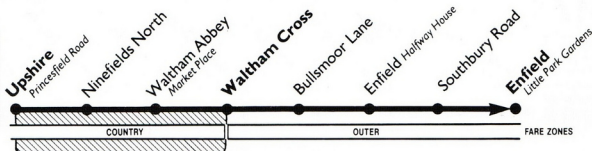

Please
have your
fare
ready to
**PAY THE
DRIVER**

Mondays to Saturdays

Mondays to Fridays

Uphshire Princesfield Road	0530	0633	0703	0733	0803	0833	0904	0935	1005		
Waltham Abbey Market Square	0538	A	0642	A	0716	A	0754	A	0816	A	0846	A	0917	A	0947	1017		
Waltham Cross Abbey Road	0542	0604	0632	0647	0654	0709	0724	0739	0754	0809	0824	0839	0854	0911	0925	0940	0952	1022
Enfield Halfway House	0550	0612	0640	0655	0710	0725	0739	0754	0809	0824	0839	0854	0909	0926	0940	0955	1003	1033
Great Cambridge Road Southbury Road	0551	0615	0643	0658	0713	0728	0742	0757	0812	0827	0842	0857	0912	0929	0943	0958	1006	1036
Enfield Town Little Park Gardens	0555	0621	0649	0704	0718	0733	0748	0803	0818	0833	0848	0903	0918	0935	0949	1004	1012	1042
Uphshire Princesfield Road	1035	Then at	05	35	1435	1504	1533	1603	1633	1703	1733
Waltham Abbey Market Square	1047	these	17	47	1447	A	1516	A	1545	A	1615	A	1645	A	1715	A	1745	A
Waltham Cross Abbey Road	1052	minutes	22	52	UNTIL	1452	1506	1521	1535	1550	1605	1621	1636	1651	1706	1721	1736	1750
Enfield Halfway House	1103	past	33	03	1503	1517	1532	1546	1601	1617	1633	1648	1702	1717	1733	1747	1762	1776
Great Cambridge Road Southbury Road	1106	each	36	06	1506	1520	1535	1549	1604	1620	1636	1650	1705	1720	1736	1750	1765	1779
Enfield Town Little Park Gardens	1112	hour	42	12	1512	1526	1541	1555	1611	1627	1641	1656	1711	1726	1741	1756	1771	1785