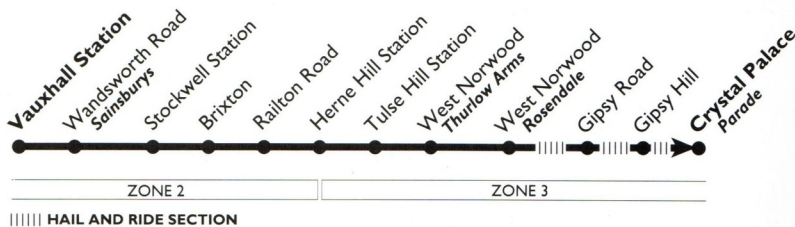

322 MONDAYS-SATURDAYS
No late evening service
Starting 24th October 1992

Mondays to Fridays

Vauxhall Station	0706	0720	0737	1027	39 51 03 15 27	1451
Wandsworth Road Sainsburys	0709	0723	0740	1030	42 54 06 18 30	1454
Stockwell Station	0713	0727	0746	1037	49 01 13 25 37	1501
Brixton Police Station	0718	0732	0742	1043	55 07 19 31 43	1507
Herne Hill Station	G 0724	G 0740	0750	1051	03 15 27 39 51	1517
West Norwood Thurlow Arms	0650 0705	0720 0730	0739 0748	0758 0808	11 23 35 47 59	1523
West Norwood Rosendale	0652 0707	0722 0732	0741 0750	0800 0810	13 25 37 49 01	1525
Gipsy Hill Gipsy Road	0655 0710	0725 0738	0747 0756	0806 0816	18 30 42 54 06	1530
Crystal Palace Parade	0700 0715	0730 0744	0753 0802	0813 0822	24 36 48 00 12	1536

Vauxhall Station	1503 1512	1521 1532	1544	1804 1816	1824 1834	1846 1901	1915 1931	1948 2006	2026
Wandsworth Road Sainsburys	1506 1515	1524 1535	1547	1807 1819	1827 1837	1849 1904	1918 1934	1951 2009	2029
Stockwell Station	1513 1523	1531 1543	1555	1813 1825	1833 1843	1855 1910	1924 1938	1955 2013	2033
Brixton Police Station	1519 1528	1537 1549	1601	1819 1831	1839 1849	1901 1916	1930 1943	2000 2018	2038
Herne Hill Station	1527 1536	1549 1601	1613	1827 1839	1847 1847	1909 1924	1936 1949	2006 2024	2044
West Norwood Thurlow Arms	1535 1546	1559 1611	1623	1835 1847	1855 1905	1917 1932	1942 1955	2012 2030	2050
West Norwood Rosendale	1537 1548	1601 1613	1625	1837 1849	G 1907	1919 1934	G 1957	2014 2032	G 2050
Gipsy Hill Gipsy Road	1543 1554	1607 1619	1631	1842 1854	1901	1912 1924	1937	2000 2017	2035
Crystal Palace Parade	1550 1602	1615 1627	1639	1849 1901	1911	1919 1931	1942	2005 2022	2040

Saturdays

Vauxhall Station	0706	0826	0839	0927	0939	0951	1003	15 27 39 51 03	1715
Wandsworth Road Sainsburys	0709	0829	0842	0930	0942	0954	1006	18 30 42 54 06	1718
Stockwell Station	0713	Then 0833	0846	Then 0934	0946	0958	1011	23 35 47 59 11	1723
Brixton Police Station	0718	every 0838	0851	every 0939	0951	1003	1017	29 41 53 05 17	1729
Herne Hill Station	G 0724	20 0844	0857	12 0945	0957	1011	1025	37 49 01 13 25	until 1737
West Norwood Thurlow Arms	0650 0710	0730 mins.	0850 0903	mins. 0951	1003	1019	1033	45 57 09 21 33	1745
West Norwood Rosendale	0652 0712	0732	until 0852	0905	until 0953	1005	1021	47 59 11 23 35	1747
Gipsy Hill Gipsy Road	0655 0715	0735	0855	0908	0956	1010	1026	50 04 16 28 40	1752
Crystal Palace Parade	0700 0720	0740	0900	0913	1001	1017	1033	59 11 23 35 47	1759

Vauxhall Station	1727 1739	1751 1803	1815 1827	1839 1851	1906 1926	1946 2006	2026
Wandsworth Road Sainsburys	1730 1742	1754 1806	1818 1830	1842 1854	1909 1929	1949 2009	2029
Stockwell Station	1735 1747	1759 1810	1822 1834	1846 1858	1913 1933	1953 2013	2033
Brixton Police Station	1741 1753	1805 1815	1827 1839	1851 1903	1918 1938	1958 2018	2038
Herne Hill Station	1749 1801	1811 1821	1833 1845	1857 1909	1924 1944	2004 2024	2044
West Norwood Thurlow Arms	1757 1807	1817 1827	1839 1851	1903 1915	1930 1950	2010 2030	2050
West Norwood Rosendale	1759 1809	1819 1829	1841 1853	1905 1917	1932 1952	2012 2032	G
Gipsy Hill Gipsy Road	1804 1812	1822 1832	1844 1856	1908 1920	1935 1955	2015 2035	
Crystal Palace Parade	1809 1817	1827 1837	1849 1901	1913 1925	1940 2000	2020 2040