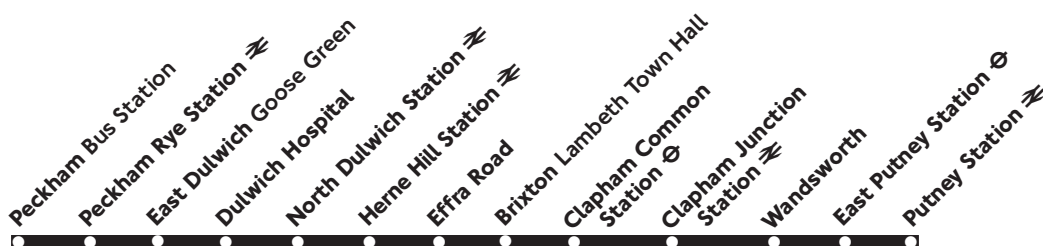

37

Peckham - Brixton - Putney

 24 hour service

Monday - Friday

Peckham Bus Station	0010	0030	0100	0200	0300	0400	0500	0530	0558	0613	0626		1845		2057	2111
East Dulwich Goose Green	0019	0039	0107	0207	0307	0407	0508	0538	0606	0622	0635	Then	1858	Then	2107	2120
Herne Hill Station ⇌	0027	0047	0114	0214	0314	0414	0515	0545	0614	0630	0643	about	1911	about	2115	2128
Brixton Lambeth Town Hall	0032	0052	0118	0218	0318	0418	0519	0549	0619	0635	0648	every	1918	every	2120	2133
Clapham Common Station ⊕	0037	0057	0124	0224	0324	0424	0525	0555	0625	0641	0654	10	1925	12	2125	2138
Clapham Junction Station ⇌	0048	0108	0131	0231	0331	0431	0533	0603	0635	0651	0704	minutes	1938	minutes	2136	2149
Wandsworth Municipal Buildings	0054	0114	0135	0235	0335	0435	0538	0608	0640	0656	0709	until	1945	until	2142	2155
Putney Station ⇌	0101	0121	0140	0240	0340	0440	0544	0615	0647	0703	0716		1952		2149	2202
Peckham Bus Station	2125			2355												
East Dulwich Goose Green	2134	Then		0004												
Herne Hill Station ⇌	2142	every		0012												
Brixton Lambeth Town Hall	2147	15		0017												
Clapham Common Station ⊕	2152	minutes		0022												
Clapham Junction Station ⇌	2203	until		0033												
Wandsworth Municipal Buildings	2209			0039												
Putney Station ⇌	2216			0046												