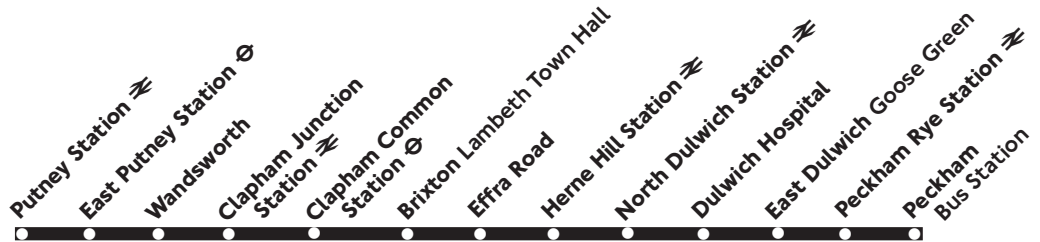

37

Putney - Brixton - Peckham

24 hour service

Monday - Friday

Putney Station ⇌	0003	0033	0104	0204	0304	0404	0500	0530	0600	0615	0630	0642		1903	2103
Wandsworth Municipal Buildings	0009	0039	0109	0209	0309	0409	0506	0536	0607	0622	0637	0649	Then	1912	Then 2109
Clapham Junction Station ⇌	0014	0044	0113	0213	0313	0413	0510	0540	0612	0627	0642	0654	about	1919	about 2114
Clapham Common Station ⇌	0023	0053	0121	0221	0321	0421	0517	0547	0620	0635	0650	0702	every	1932	every 2123
Brixton Lambeth Town Hall	0029	0059	0127	0227	0327	0427	0522	0552	0625	0640	0655	0707	10	1939	12 2129
Herne Hill Station ⇌	0035	0105	0132	0232	0332	0432	0527	0557	0630	0645	0700	0712	minutes	1940	minutes 2135
East Dulwich Goose Green	0043	0113	0140	0240	0340	0440	0533	0603	0637	0652	0707	0719	until	1955	until 2143
Peckham Bus Station	0050	0120	0146	0246	0346	0446	0541	0612	0646	0701	0716	0731		2003	2150

Putney Station ⇌	2118		2348												
Wandsworth Municipal Buildings	2124	Then	2354												
Clapham Junction Station ⇌	2129	every	2359												
Clapham Common Station ⇌	2138	15	0008												
Brixton Lambeth Town Hall	2144	minutes	0014												
Herne Hill Station ⇌	2150	until	0020												
East Dulwich Goose Green	2158		0028												
Peckham Bus Station	2205		0035												

Saturday (also Good Friday)

Putney Station ⇌	0003	0033	0104	0204	0304	0404	0500	0530	0600	0620	0640	0700	0715	0730	0745	0800	0940
Wandsworth Municipal Buildings	0009	0039	0109	0209	0309	0409	0506	0536	0606	0626	0646	0706	0721	0736	0751	0807	Then 0947
Clapham Junction Station ⇌	0014	0044	0113	0213	0313	0413	0510	0540	0610	0630	0650	0710	0725	0740	0755	0812	about 0953
Clapham Common Station ⇌	0023	0053	0121	0221	0321	0421	0517	0547	0617	0637	0657	0717	0732	0747	0802	0820	every 1004
Brixton Lambeth Town Hall	0029	0059	0127	0227	0327	0427	0523	0553	0623	0643	0703	0723	0738	0753	0808	0826	12 1012
Herne Hill Station ⇌	0035	0105	0132	0232	0332	0432	0527	0557	0627	0647	0707	0727	0742	0757	0813	0831	mins 1019
East Dulwich Goose Green	0043	0113	0140	0240	0340	0440	0533	0603	0633	0653	0713	0733	0748	0803	0820	0838	until 1030
Peckham Bus Station	0050	0120	0146	0246	0346	0446	0541	0611	0641	0701	0721	0741	0756	0811	0828	0846	1040

Putney Station ⇌	0950		1739														
Wandsworth Municipal Buildings	0957	Then	1747	Then			2109	Then		2354							
Clapham Junction Station ⇌	1003	about	1754	about			2114	every		2359							
Clapham Common Station ⇌	1016	every	1801	every			2123	15		0008							
Brixton Lambeth Town Hall	1024	10	1815	12			2129	minutes		0014							
Herne Hill Station ⇌	1031	minutes	1823	minutes			2135	until		0020							
East Dulwich Goose Green	1042	until	1832	until			2143			0028							
Peckham Bus Station	1052		1841				2150			0035							

Sunday and other Public Holidays