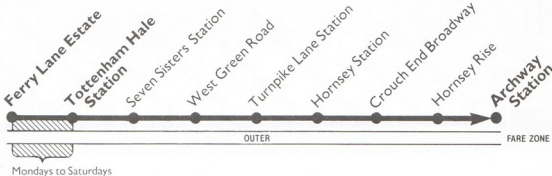

Please
have your
fare
ready to
**PAY THE
DRIVER**

Mondays to Saturdays

FARE ZONE

Mondays to Fridays

Tottenham Ferry Lane Estate	0605	0617	0629	0644	0651	0700	0707	0714	0723	0730	0735	0745	0800	0805	0815
Tottenham Hale Station	0535	0551	0607	0619	0631	0646	0653	0702	0709	0716	0725	0733	0745	0800	0815
Seven Sisters (LT) Station	0538	0554	0610	0622	0634	A	0651	0658	0707	0714	0721	0730	0738	0743	0753
Turnpike Lane Station	0545	0601	0617	0629	0641	0652	0659	0706	0715	0722	0729	0738	0748	0753	0803
Crouch End Broadway	0551	0607	0623	0635	0648	0659	0706	0713	0722	0729	0739	0748	0758	0803	0813
Archway Station	0559	0615	0631	0645	0658	0709	0716	0723	0732	0742	0753	0802	0812	0817	0827
Tottenham Ferry Lane Estate	0830	0845	0900	0915	0930	0945	0952	1001	1015	Then at these minutes	30	45	00	15	1430
Tottenham Hale Station	0833	0848	0903	0918	0932	0947	0954	1003	1017	past each hour	47	02	17	32	1442
Seven Sisters (LT) Station	0838	0853	0908	0923	0936	0951	0958	1007	1021	UNTIL	36	51	06	21	1436
Turnpike Lane Station	0848	0903	0918	0932	0947	1002	1009	1018	1032	UNTIL	47	02	17	32	1447
Crouch End Broadway	0900	0915	0930	A	0954	1009	1016	1025	1039	UNTIL	54	09	24	39	1454
Archway Station	0918	0933	0945	0958	1006	1021	1028	1037	1051	UNTIL	06	21	36	51	1506
Tottenham Ferry Lane Estate	1515	1530	1548	1558	1614	1624	1636	1646	1651	1702	1718	1733	1748	1800	1818
Tottenham Hale Station	1517	1532	1550	1600	1616	1626	1638	1648	1653	1704	1720	1735	1750	1802	1820
Seven Sisters (LT) Station	1521	1536	1554	1604	1620	1630	1643	1653	1658	1709	1725	1740	1755	1807	1825
Turnpike Lane Station	1532	1548	1606	1616	1632	1642	1657	1707	1712	1723	1739	1754	1809	1821	1839
Crouch End Broadway	1539	1555	1613	1623	1639	1649	1704	1714	1719	1730	1746	1801	1816	1828	1846
Archway Station	1551	1607	1625	1635	1650	1700	1715	1725	1730	1741	1757	1812	1827	1839	1857
Tottenham Ferry Lane Estate	1901	1921	1941	Then at	01	21	41	22:41	23:05	23:25	23:45	00:05	00:27	00:41	01:01
Tottenham Hale Station	1903	1923	1943	03	23	43	22:43	22:53	23:07	23:13	23:27	23:47	00:07	00:27	00:41
Seven Sisters (LT) Station	1908	1928	1947	minutes	07	27	47	UNTIL	24	25	27	28	00:10	00:30	00:44
Turnpike Lane Station	1919	1939	1955	past	15	35	55	22:55	23:05	23:10	23:16	23:30	23:50	01:00	00:44
Crouch End Broadway	1926	1946	2002	each	22	42	02	23:02	23:12	23:23	A	23:43	00:03	00:23	00:44
Archway Station	1937	1955	2011	hour	31	51	11	23:11	23:21	23:31	A	23:51	00:11	00:31	00:51

Saturdays