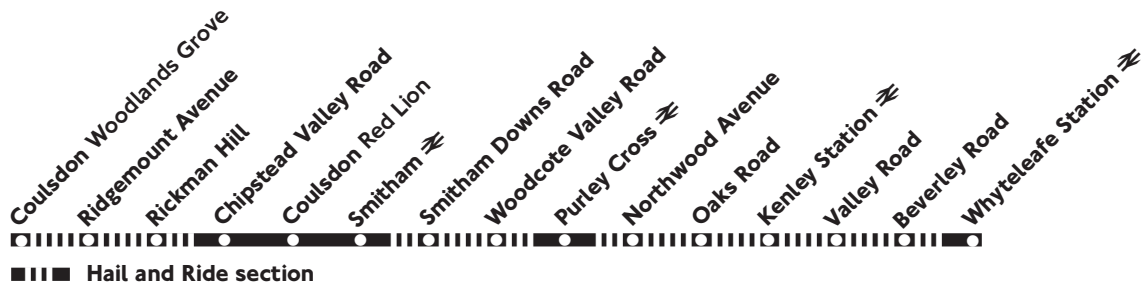

### Monday - Friday

<b>Coulsdon</b> Woodlands Grove	0704	0734	0803	0834	0905	0932		1632	1701
<b>Coulsdon</b> Ridgemount Avenue	0707	0739	0809	0840	0910	0937	Then	1637	1707
<b>Coulsdon</b> Red Lion	0713	0745	0816	0846	0916	0943	every	1643	1713
<b>Woodcote Valley Road</b> Grovelands Road	0719	0751	0823	0853	0922	0949	30 minutes	1649	1720
<b>Purley Cross</b> Jolly Farmers ⇌	0724	0757	0830	0859	0927	0954	until	1654	1726
<b>Kenley Station</b> ⇌	0730	0803	0836	0905	0933	1000		1700	1732
<b>Whyteleafe Station</b> ⇌	0736	0809	0842	0911	0939	1006		1706	1738

<b>Coulsdon</b> Woodlands Grove	1732	1802	1832	1900
<b>Coulsdon</b> Ridgemount Avenue	1737	1807	1837	1907
<b>Coulsdon</b> Red Lion	1743	1812	1842	1912
<b>Woodcote Valley Road</b> Grovelands Road	1749	1818	1847	1917
<b>Purley Cross</b> Jolly Farmers ⇌	1754	1823	1852	1922
<b>Kenley Station</b> ⇌	1800	1828	1857	1927
<b>Whyteleafe Station</b> ⇌	1806	1834	1902	1932

### Saturday (also Good Friday)

<b>Coulsdon</b> Woodlands Grove	0704	0802		1702	1732	1800	1830	1900
<b>Coulsdon</b> Ridgemount Avenue	0707	0807	Then	1707	1737	1807	1837	1907
<b>Coulsdon</b> Red Lion	0713	0813	every	1713	1742	1812	1842	1912
<b>Woodcote Valley Road</b> Grovelands Road	0719	0819	30 minutes	1719	1747	1817	1847	1917
<b>Purley Cross</b> Jolly Farmers ⇌	0724	0824	until	1724	1752	1822	1852	1922
<b>Kenley Station</b> ⇌	0730	0830		1730	1757	1827	1857	1927
<b>Whyteleafe Station</b> ⇌	0736	0836		1736	1802	1832	1902	1932