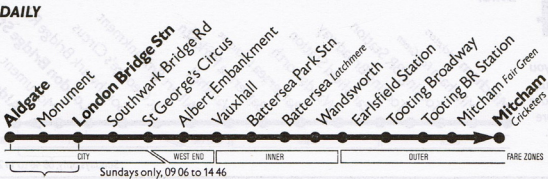

Pay as you enter bus, please have your fare ready.

Mondays to Fridays

London Bridge Station	0415	0434	0450	0508	0526	0538	0549	0604	0614	0621	0627	0633	0639	0645	0652	0658	0702	0709
St. Georges Circus	0420	0439	0455	0513	0531	0543	0554	0609	0619	0626	0632	0638	0644	0650	0657	0703	0707	0714
Vauxhall Station	0427	0446	0502	0520	0538	0550	0601	0616	0626	0633	0639	0645	0651	0657	0704	0710	0714	0721
Battersea Princes Head	0438	0457	0513	0531	0549	0560	0612	0627	0637	0644	0650	0656	0702	0708	0715	0721	0725	0733
Wandsworth Arndale Centre	0716	0722	0728	0735	0742	0753	0758	mins.	0921	A	0937	0948	A	1000	A	1019	12	1653
Earlsfield Station	0721	0727	0733	0741	0748	0759	0804	0813	0921	A	0943	0954	A	1006	A	1019	mins.	1659
Tooting Broadway	0728	0735	0742	0750	0757	0808	0813	0919	0952	1003	1015	1026	1038	1049	1059	1070	1074	1081
Mitcham Cricketers	0741	0748	0755	0803	0810	0821	0826	0949	1003	1013	1026	1038	1049	1059	1070	1074	1081	1088
London Bridge Station	1615	1815	1823	1828	1836	1843	1851	1900	2231	2241	2251	2301	2311	2321	2331	2341	2351	2359
St. Georges Circus	1622	Then	1824	1832	1837	1845	1852	1900	Then	2236	2246	2256	2306	2316	2326	2336	2346	2354
Vauxhall Station	1635	every	1838	1846	1851	1857	1903	1909	1915	about	2245	2255	2305	2315	2325	2335	2345	2353
Battersea Princes Head	1649	7-8	1851	1858	1903	G	1915	1921	1927	every	2257	2307	2317	2327	2337	2347	2357	2365
Wandsworth Arndale Centre	1701	mins.	1901	A	1913	—	1925	A	1925	10	2305	2315	2325	2335	A	T	A	2355
Earlsfield Station	1707	until	1907	—	1919	—	1930	—	1940	mins.	2310	2320	2330	2340	—	—	—	2400
Tooting Broadway	1717	1915	—	1927	—	1937	—	1947	until	2317	2327	2337	2347	—	—	—	—	0007
Mitcham Cricketers	1732	1926	—	1938	—	1948	—	1958	2328	B	2348	2358	—	—	—	—	—	B

There is a more frequent service of buses, from 0900 until 1830, between Vauxhall Station and Mitcham Cricketers.

Saturdays

London Bridge Station	0414	0441	0508	0528	0548	0606	0622	0647	0707	0717	0737	0749	0804	0823	0843	0903	0923	0928
St. Georges Circus	0419	0446	0513	0533	0553	0611	0627	0652	0712	0722	0742	0802	0822	0842	0901	0925	0945	1005
Vauxhall Station	0427	0454	0521	0541	0601	0619	0635	0700	0720	0730	0750	0810	0830	0850	0909	0935	0955	1015
Battersea Princes Head	0438	0505	0532	0552	0612	0630	0646	0711	0731	0741	0801	0821	0841	0901	0920	0948	1008	1028
Wandsworth Arndale Centre	0943	1743	1802	1822	—	—	—	2301	—	2322	—	—	—	—	—	—	—	—
Earlsfield Station	0948	Then	1748	1807	1827	—	—	2307	—	2327	—	—	—	—	—	—	—	—
Tooting Broadway	0957	every	1757	1815	1835	—	—	2315	2324	2335	2344	0004	0044	—	—	—	—	—
Mitcham Cricketers	1010	20	1810	1827	1847	—	—	2327	2337	2347	2357	0017	0057	—	—	—	—	—
London Bridge Station	1025	minutes	1819	1836	1855	—	—	2335	A	2355	A	A	—	—	—	—	—	—
St. Georges Circus	1035	until	1825	1842	1900	—	—	2340	A	2400	—	—	—	—	—	—	—	—
Vauxhall Station	1048	1835	1851	1908	—	—	—	2348	—	0008	—	—	—	—	—	—	—	—
Battersea Princes Head	1048	1848	1903	1919	—	—	—	2359	—	B	—	—	—	—	—	—	—	—

Sundays (and National Public Holidays)