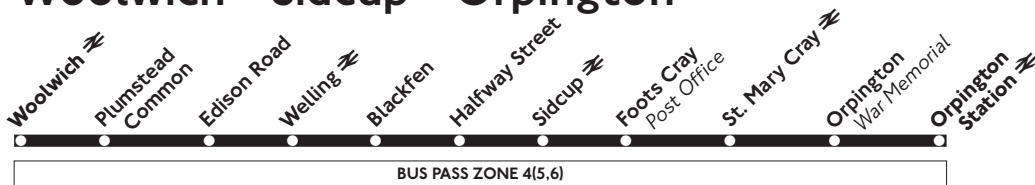

51

Daily

Woolwich - Sidcup - Orpington

Mondays to Fridays

Woolwich Hare Street	---	0505	0520	0535	0550				1910	1922	1934	1946	1958	2012	2027	2042	2057	2112	2127
Plumstead Common Ship	---	0511	0526	0541	0556				1921	1933	1945	1957	2009	2023	2038	2053	2108	2121	2136
Welling Station	⇌	---	0519	0534	0549	0604	Then about		1928	1940	1952	2004	2016	2030	2045	2100	2115	2128	2143
Blackfen Woodman		---	0526	0541	0556	0611	every		1935	1947	1959	2011	2023	2037	2052	2105	2120	2133	2148
Sidcup Station	⇌	---	0533	0548	0603	0618	10 minutes		1942	1954	2006	2018	2030	2044	2059	2111	2126	2139	2154
Foots Cray Post Office		0519	0539	0554	0609	0624	until		1949	2001	2013	2025	2037	2051	2106	2117	2132	2145	2200
St. Mary Cray Station Approach	⇌	0524	0544	0559	0614	0629			1955	2007	2019	2031	2043	2057	2111	2122	2137	2150	2205
Orpington War Memorial		0530	0550	0605	0620	0635			2001	2013	2025	2037	2049	2103	2116	2127	2142	2155	2210
Orpington Station	⇌	0532	0552	0607	0622	0637			2003	2015	2027	2039	2051	2105	2118	2129	2144	2157	2212

Woolwich Hare Street	2142	2157			12	27	42	57		0012	0027	0042	0057						
Plumstead Common Ship	2151	2206	Then every		21	36	51	06		0021	0036	0051	0106						
Welling Station	⇌	2158	2213	15 minutes,	28	43	58	13		0028	0043	0058	0113						
Blackfen Woodman		2203	2218	at these	33	48	03	18		0033	0048	0103	0118						
Sidcup Station	⇌	2209	2224	minutes	39	54	09	24	until	0039	0054	0109	0124						
Foots Cray Post Office		2215	2230	past the	45	00	15	30		0045	0100	0115	0130						
St. Mary Cray Station Approach	⇌	2220	2235	hour	50	05	20	35		0050	0105	0120	0135						
Orpington War Memorial		2225	2240		55	10	25	40		0055	0110	0125	0140						
Orpington Station	⇌	2227	2242		57	12	27	42		0057	0112	0127	0142						

Saturdays (also Good Friday)

Woolwich Hare Street	---	0505	0520	0535	0550	0605	0620	0635	0650	0705	0720	0734	0749				1815	1827	1839
Plumstead Common Ship	---	0511	0526	0541	0556	0611	0626	0641	0656	0711	0726	0740	0755				1826	1838	1850
Welling Station	⇌	---	0519	0534	0549	0604	0619	0634	0649	0704	0719	0734	0748	0803	Then about		1833	1845	1857
Blackfen Woodman		---	0526	0541	0556	0611	0626	0641	0656	0711	0726	0741	0755	0810	every		1840	1852	1904
Sidcup Station	⇌	---	0533	0548	0603	0618	0633	0648	0703	0718	0733	0748	0802	0817	10 minutes		1847	1859	1911
Foots Cray Post Office		0519	0539	0554	0609	0624	0639	0654	0709	0724	0739	0754	0808	0823	until		1854	1906	1918
St. Mary Cray Station Approach	⇌	0524	0544	0559	0614	0629	0644	0659	0714	0729	0744	0759	0814	0829			1900	1912	1924
Orpington War Memorial		0530	0550	0605	0620	0635	0650	0705	0720	0735	0750	0805	0820	0835			1906	1918	1930
Orpington Station	⇌	0532	0552	0607	0622	0637	0652	0707	0722	0737	0752	0807	0822	0837			1908	1920	1932