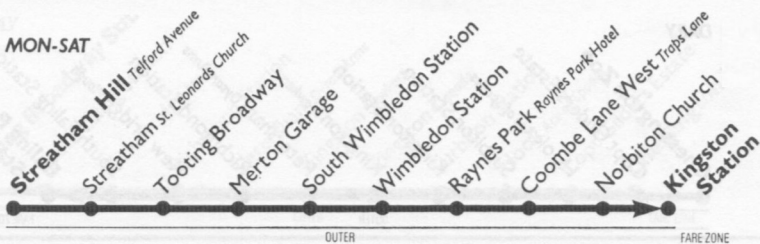

57

MON-SAT

Pay as you
enter bus,
please have
your fare
ready.

Mondays to Fridays

Streatham Hill Telford Avenue		0648	0708	0726	0746	0806	0826	0846	0907	0919	0932	0952	1013	1029	1047			
Streatham St. Leonards Church		0655	0715	0733	0753	0813	0833	0853	0914	0926	0939	0959	1020	1036	1054			
Tooting Broadway		0706	0728	0748	0808	0828	0848	0908	0929	0941	0953	1013	1034	1050	1118			
Merton Garage	0611	0631	0651	0711	0724	0734	0754	0814	0834	0854	0914	0935	0947	0959	1019	1040	1055	1114
South Wimbledon Station	0614	0634	0654	0714	0727	0737	0757	0817	0837	0857	0917	0938	1002	1022	1043	1058	1117	
Wimbledon Station	0619	0639	0659	0719	0732	0745	0805	0825	0845	0905	0925	0946	1009	1029	1050	1106	1124	
Raynes Park Raynes Park Hotel	0626	0646	0706	0726	0741	0754	0814	0834	0854	0914	0934	0955	1017	1037	1058	1114	1132	
Coombe Lane West Traps Lane	0631	0651	0711	0731	0749	0802	0822	0842	0902	0922	0942	1000	1022	1042	1103	1119	1137	
Norbiton Church	0638	0658	0718	0738	0757	0810	0830	0850	0910	0930	0948	1007	1029	1049	1110	1126	1144	
Kingston Station	0643	0703	0723	0743	0803	0816	0836	0856	0916	0936	0954	1013	1035	1055	1116	1132	1150	
Streatham Hill Telford Avenue	1107			12 47 07			1507	1527	1547	1605	1621	1641	1701	1721	1741	1803	1824	1838
Streatham St. Leonards Church	1114	Then		34 54 14			1514	1534	1554	1614	1630	1650	1710	1730	1750	1812	1833	1845
Tooting Broadway	1128	at		48 08 28			1528	1548	1608	1628	1644	1704	1724	1744	1804	1826	1845	1856
Merton Garage	1134	these		54 14 34			1534	1554	1615	1635	1651	1711	1731	1751	1811	1833	1851	1901
South Wimbledon Station	1137	minutes		57 17 37	UNTIL		1537	1557	1619	1639	1655	1715	1735	1755	1815	1837	1855	—
Wimbledon Station	1144	past		04 24 44			1544	1604	1628	1648	1704	1724	1744	1804	1824	1846	1903	—
Raynes Park Raynes Park Hotel	1152	each		12 32 52			1552	1613	1637	1657	1713	1733	1753	1813	1833	1853	1910	—
Coombe Lane West Traps Lane	1157	hour		17 37 57			1557	1618	1642	1702	1718	1738	1758	1818	1838	1858	1915	—
Norbiton Church	1210			24 44 04			1604	1626	1650	1710	1726	1746	1806	1826	1845	1905	1922	—
Kingston Station	1210			30 50 10			1610	1632	1656	1716	1732	1752	1812	1832	1850	1910	1927	—
Streatham Hill Telford Avenue	1855	1915	1935	1955	2015	2035	2055	2115	2135	2205	2215	2235	2255	B	B			
Streatham St. Leonards Church	1902	1922	1942	2002	2022	2042	2102	2122	2142	2212	2222	2242	2302	2322	2342			
Tooting Broadway	1913	1933	1953	2013	2023	2053	2113	2133	2153	2213	2233	2253	2313	2333	2353			
Merton Garage	1918	1938	1958	2018	2038	2058	2118	2138	2158	2218	2238	2258	2318	2338	2358			
South Wimbledon Station	1921	1941	2001	2021	2041	2101	2121	2141	2201	2221	—	2301	2321	2341				
Wimbledon Station	1926	1946	2006	2026	2046	2106	2126	2146	2206	2226	—	2306	2326	2346				
Raynes Park Raynes Park Hotel	1933	1953	2013	2033	2053	2113	2133	2153	2213	2233		2313	A	A				
Coombe Lane West Traps Lane	1938	1958	2018	2038	2058	2118	2138	2158	2218	2238		2318	A	A				
Norbiton Church	1945	2005	2025	2045	2105	2125	2145	2205	2225	2245		2325						
Kingston Station	1950	2010	2030	2050	2110	2130	2150	2210	2230	2300		2330						

Saturdays

Note—Between Streatham Hill and Wimbledon Station buses run every 10 minutes between 1800 and 1800.