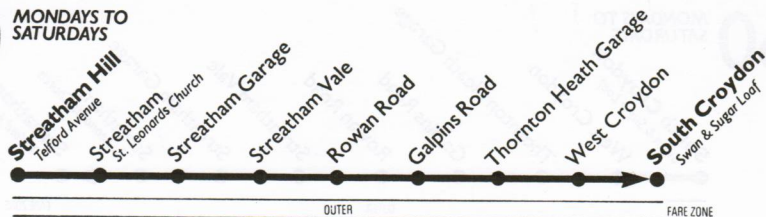

60 MONDAYS TO SATURDAYS

OUTER

FARE ZONE

Mondays to Fridays

Streatham Hill Telford Avenue	0642	0702	0722	0737	0752	0807	0822	0837	0852	0906	0921	0935	0950	1005	1025	1045	1105	1125
Streatham St Leonard's Church	0648	0708	0728	0744	0759	0814	0829	0844	0859	0913	0928	0942	0957	1012	1032	1052	1112	1132
Streatham Common Greyhound	0651	0711	0731	0747	0802	0817	0832	0847	0902	0916	0931	0946	1001	1016	1036	1056	1116	1136
Northborough Road Manor Road	0659	0719	0739	0755	0810	0825	0840	0855	0910	0924	0939	0954	1009	1024	1044	1104	1124	1144
Thornton Heath Garage	0706	0726	0747	0803	0819	0834	0849	0904	0918	0932	0947	1002	1017	1032	1052	1112	1132	1152
West Croymon Station	0712	0733	0754	0810	0826	0841	0856	0911	0925	0939	0954	1009	1024	1039	1059	1119	1139	1159
South Croymon Swan & Sugar Lf.	0719	0741	0802	0818	0834	0847	0902	0917	0934	0947	1002	1017	1032	1049	1107	1129	1149	1209
Streatham Hill Telford Avenue	1145	Then	05	25	45		1505	1524	1534	1546	1558	1611	1624	1638	1651	1703	1715	1727
Streatham St Leonard's Church	1152	at	12	32	52		1512	1531	1541	1553	1605	1618	1631	1645	1658	1711	1723	1735
Streatham Common Greyhound	1156	these	16	36	56		1516	1535	1545	1557	1609	1622	1635	1649	1702	1715	1727	1739
Northborough Road Manor Road	1204	minutes	24	44	04	UNTIL	1524	1543	1553	1605	1618	1631	1644	1658	1713	1726	1738	1750
Thornton Heath Garage	1212	past	32	52	12		1532	1551	1601	1613	1626	1639	1652	1706	1721	1734	1746	1758
West Croymon Station	1219	each	39	59	19		1539	1558	1609	1621	1634	1647	1700	1714	1729	1742	1754	1806
South Croymon Swan & Sugar Lf.	1227	hour	47	07	27		1547	1606	1620	1632	1643	1658	1709	1725	1740	1751	1803	1815
Streatham Hill Telford Avenue	1740	1751	1806	1818	1833	1848	1903	1922	Then	at	02	02	22	2242	A			
Streatham St Leonard's Church	1748	1759	1814	1825	1840	1855	1910	1928	at	08	08	28	28	2248	2308	2338		
Streatham Common Greyhound	1752	1803	1818	1829	1844	1858	1913	1931	these	51	11	31	31	2251	2311	2341		
Northborough Road Manor Road	1803	1814	1829	1838	1853	1906	1921	1939	minutes	59	19	39	39	UNTIL	2259	2319	2349	
Thornton Heath Garage	1811	1822	1837	1846	1900	1913	1928	1946	past	06	26	46	46	2306	2326	2356		
West Croymon Station	1819	1830	1845	1854	1906	1919	1934	1952	each	12	32	52	52	2312	2332	0002		
South Croymon Swan & Sugar Lf.	1830	1839	1851	1900	1911	1926	1939	1957	hour	17	37	57	57	2317	2337	0007		

Saturdays