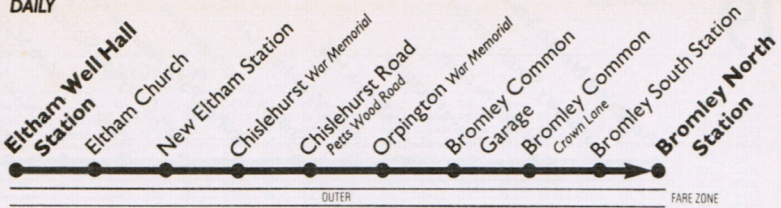

61

DAILY

Pay as you enter bus, please have your fare ready.

Mondays to Fridays

Etham Well Hall Stations	0633	0656	0709	0722	0736	0750	0806	0822	0837	0853	0908	0923	0948
Etham Church	0635	0658	0712	0725	0739	0753	0809	0825	0840	0856	0911	0926	0951
New Etcham Station	0641	0704	0719	0732	0746	0800	0816	0832	0847	0903	0918	0933	0958
Chislehurst War Memorial	0622A	0651	0716	0731	0744	0758	0814	0830	0846	0901	0915	0918A	0930
Chislehurst Road Petts Wood Rd.	0632	0658	0723	0738	0751	0806	0822	0838	0854	0908	0923B	0922	0930
Orpington War Memorial	0639	0705	0733	0748	0801	0816	0832	0848	0904	0918	0928	0932	0940
Orpington Stations	0641	0707	0735	0750	0804	0819	0835	0851	0907	0920	0934	0952	1004
Bromley Common Garage	0651	0713	0737	0749	0804	0819	0834	0850	0906	0922	0934	0944	0953
Bromley South Station	0659	0724	0748	0800	0817	0832	0847	0903	0919	0935	1000	1005	1025
Bromley North Stations	0702	0729	0737	0753	0805	0822	0837	0852	0908	0924	1040	1005	1030

Saturdays

Etham Well Hall Stations	0652	0722	0752	0815	0832	0845	0915	0939	0957	1018	1042	1106	1130
Etham Church	0654	0727	0754	0817	0834	0856	0917	0941	0959	1021	1045	1109	1133
New Etcham Station	0700	0730	0800	0823	0840	0902	0924	0948	1006	1030	1054	1118	1142
Chislehurst War Memorial	0623A	0710	0740	0810	0833	0850	0912	0934	0958	1018	1042	1106	1130
Chislehurst Road Petts Wood Rd.	0632	0717	0747	0817	0840	0857	0919	0941	1005	1025	1049	1113	1137
Orpington War Memorial	0639	0724	0754	0824	0847	0904	0928	0950	1014	1038	1102	1126	1150
Orpington Stations	0641	0726	0756	0826	0849	0906	0930	0952	1016	1040	1104	1128	1152
Bromley Common Garage	0651	0736	0806	0836	0854	0859	0918	0942	1004	1028	1052	1116	1140
Bromley South Station	0659	0744	0814	0844	0902	0907	0928	0952	1014	1038	1102	1126	1150
Bromley North Stations	0702	0747	0817	0847	0905	0910	0934	0958	1022	1046	1110	1134	1158

Etham Well Hall Stations	1306	1330	1354	1418	1442	1506	1530	1554	1618	1642	1706	1730	1754
Etham Church	1309	1333	1357	1421	1445	1509	1533	1557	1621	1645	1709	1733	1757
New Etcham Station	1318	1342	1406	1430	1454	1518	1542	1606	1630	1654	1718	1742	1806
Chislehurst War Memorial	1330	1354	1418	1442	1506	1530	1554	1618	1642	1706	1730	1754	1818
Chislehurst Road Petts Wood Rd.	1337	1401	1425	1449	1513	1537	1601	1625	1649	1713	1737	1801	1825
Orpington War Memorial	1350	1414	1438	1502	1526	1550	1614	1638	1702	1726	1750	1814	1838
Orpington Stations	1352	1416	1440	1504	1528	1552	1616	1640	1704	1728	1752	1816	1840
Bromley Common Garage	1404	1428	1452	1516	1540	1604	1628	1652	1716	1740	1804	1828	1842
Bromley South Station	1414	1438	1462	1526	1550	1614	1638	1702	1726	1750	1814	1838	1850
Bromley North Stations	1422	1446	1510	1534	1558	1622	1646	1710	1734	1758	1815	1837	1853

Sundays (and National Public Holidays)