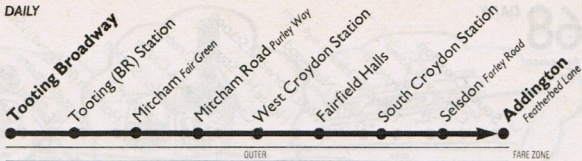

Pay as you enter bus, please have your fare ready.

Mondays to Fridays

Tooting Broadway	0533	0603	0619	0634	0646	0700	1609	1619	1628	1637
Tooting (BR) Station	0539	0609	0625	0640	0652	0706	1615	1625	1634	1643
Mitcham Fair Green	G 0543	G 0613	0629	0644	G 0656	G 0710	1623	1633	G 1642	1651
Mitcham Road Purley Way	0513	0540	0552	0602	0638	0653	0700	0705	0712	0719
West Croydon Bus Station	0522	0549	0601	0616	0631	0647	0702	0714	0721	0729
South Croydon Station	0530	0557	0609	0624	0639	0655	0710	0717	0722	0729
Selsdon Farley Road	0537	0604	0616	0631	0646	0702	0717	0724	0729	0737
Addington Featherbed Lane	0542	0609	0621	0636	0651	0707	0722	0729	0737	0755
Then every 10-12 minutes until										
1647	1653	1703	1710	1720	1730	1740	1750	1759	1804	1814
1701	1711	1721	1731	1741	1751	1801	1810	1818	1828	1839
1712	1722	1732	1742	1752	1802	1812	1821	1829	1839	1847
1713	1723	1733	1743	1753	1803	1812	1813	1823	A 1839	A 1849
1732	1743	1753	1803	1813	1821	1828	1839	1850	1900	1923
1742	1752	1802	1812	1822	1830	1837	1847	1857	1907	1930
1749	1759	1809	1819	1829	1836	1843	1853	1903	1913	1935
1905	1916	Then	46	16	2246	2316	2346	0016		
1911	1922	at	52	22	2252	2322	2352	0022		
1916	1926	these	56	26	2256	2326	2356	0026		
1925	1935	minutes	05	35	UNTIL	2305	2335	0005	0035	
A 1944	past	14	44		2314	A	A	A		
1952	each	22	52							
1959	hour	29	59		2329					
2004		34	04		2334					