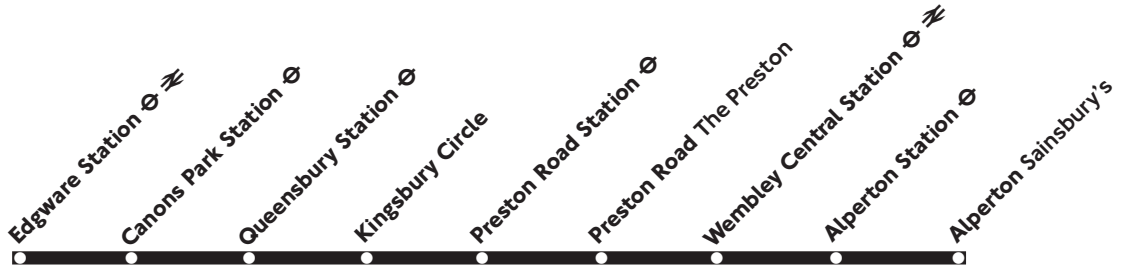

Alperton Sainsbury's	2015	0015
Alperton Station	2018	0018
Wembley Central Station	2023	Then 0023
Preston Road The Preston	2029	every 0029
Kingsbury Circle	2034	15 minutes 0034
Queensbury Station	2038	until 0038
Canons Park Station	2044	0044
Edgware Station	2048	0048

Operated by First for London Buses 6.8.05 T62940

79

Edgware - Wembley - Alperton

Daily

Monday - Friday

Edgware Station ⇄	0530	0645	0654	2030	0015
Canons Park Station ⇄	0535	0650	0659	2035	0020
Queensbury Station ⇄	0541 <i>Then</i>	0656	0705 <i>about</i>	2041 <i>Then</i>	0026
Kingsbury Circle	0545 <i>every</i>	0700	0709 <i>every</i>	2045 <i>every</i>	0030
Preston Road <i>The Preston</i>	0550 <i>15 minutes</i>	0705	0714 <i>12 minutes</i>	2050 <i>15 minutes</i>	0035
Wembley Central Station ⇄ ⇄	0556 <i>until</i>	0711	0723 <i>until</i>	2056 <i>until</i>	0041
Alperton Station ⇄	0600	0715	0730	2100	0045
Alperton Sainsbury's	0603	0718	0733	2103	0048

Saturday (also Good Friday)

Edgware Station ⇄	0530	0650	0710	0730	0830	1830	1845	1900	1915	1930	1945	0015
Canons Park Station ⇄	0535	0655	0715	0735 <i>Then</i>	0835 <i>Then</i>	1836	1851	1906	1921	1936	1950 <i>Then</i>	0020
Queensbury Station ⇄	0541 <i>Then</i>	0701	0721	0742 <i>every</i>	0842 <i>about</i>	1843	1858	1913	1928	1943	1956 <i>every</i>	0026
Kingsbury Circle	0545 <i>every</i>	0705	0725	0746 <i>15</i>	0846 <i>every</i>	1848	1903	1918	1933	1947	2000 <i>15</i>	0030
Preston Road <i>The Preston</i>	0550 <i>20 minutes</i>	0710	0730	0751 <i>mins</i>	0851 <i>12 minutes</i>	1853	1908	1923	1938	1952	2005 <i>mins</i>	0035
Wembley Central Station ⇄ ⇄	0556 <i>until</i>	0716	0736	0757 <i>until</i>	0857 <i>until</i>	1901	1916	1931	1945	1958	2011 <i>until</i>	0041
Alperton Station ⇄	0600	0720	0741	0802	0902	1908	1923	1936	1949	2002	2015	0045
Alperton Sainsbury's	0603	0723	0744	0805	0905	1911	1926	1939	1952	2005	2018	0048