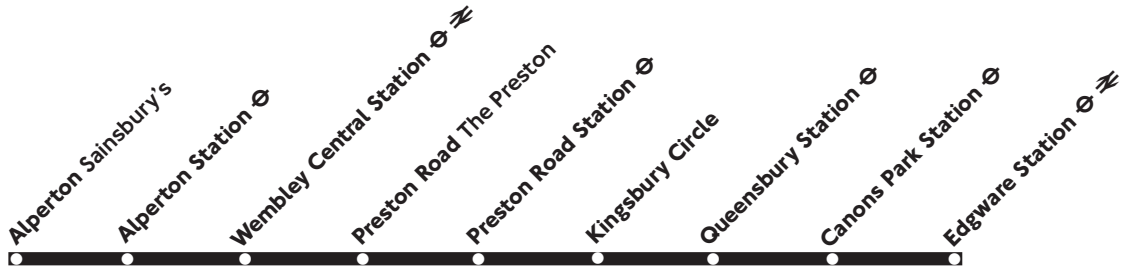

79

Alperton - Wembley - Edgware

Daily

Monday - Friday

Alperton Sainsbury's	0550	0610	0625	0640		2000	0015
Alperton Station	0553	0613	0628	0643	Then	2003	0018
Wembley Central Station	0558	0618	0633	0648	about	2008	0023
Preston Road The Preston	0604	0624	0639	0654	every	2014	every 0029
Kingsbury Circle	0609	0629	0644	0659	12 minutes	2019	15 minutes 0034
Queensbury Station	0613	0633	0648	0703	until	2023	until 0038
Canons Park Station	0619	0639	0654	0709		2029	0044
Edgware Station	0623	0643	0658	0713		2033	0048

Saturday (also Good Friday)

Alperton Sainsbury's	0550	0610	0630	0650	0710	0730	0750	0805		1830	1845	1900	1915	1930	1945	2000	2015
Alperton Station	0553	0613	0633	0653	0713	0733	0753	0808	Then	1833	1848	1903	1918	1933	1948	2003	2018
Wembley Central Station	0558	0618	0638	0658	0718	0738	0758	0813	about	1842	1857	1912	1927	1942	1955	2008	2023
Preston Road The Preston	0604	0624	0644	0704	0724	0744	0804	0819	every	1849	1904	1919	1934	1948	2001	2014	2029
Kingsbury Circle	0609	0629	0649	0709	0729	0749	0809	0824	12 minutes	1855	1910	1925	1940	1953	2006	2019	2034
Queensbury Station	0613	0633	0653	0713	0733	0753	0813	0828	until	1900	1915	1930	1944	1957	2010	2023	2038
Canons Park Station	0619	0639	0659	0719	0740	0800	0820	0835		1908	1923	1937	1950	2003	2016	2029	2044
Edgware Station	0623	0643	0703	0724	0745	0805	0825	0840		1913	1928	1941	1954	2007	2020	2033	2048

Alperton Sainsbury's	2030	0015
Alperton Station	2033	0018
Wembley Central Station	2038	Then 0023
Preston Road The Preston	2044	every 0029
Kingsbury Circle	2049	15 minutes 0034
Queensbury Station	2053	until 0038
Canons Park Station	2059	0044
Edgware Station	2103	0048