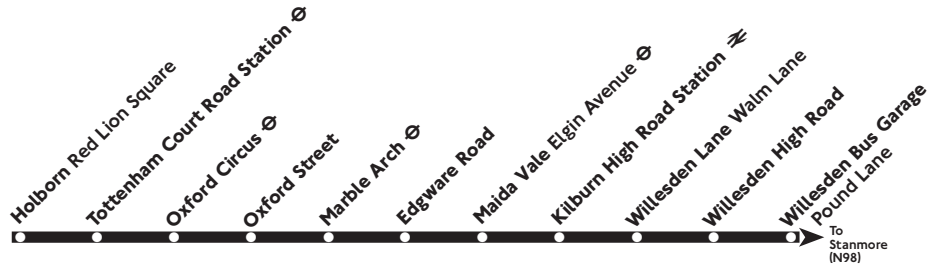

98

Daily

N98

Every night

Holborn - Edgware Road - Willesden (98) Holborn - Willesden - Stanmore (N98)

Monday - Friday

Holborn Red Lion Square	0610	0625	0640		0720	1900		2300	2315	2327	2342	
Tottenham Court Road Station	0613	0628	0643	Then	0725	Then	1905	Then	2304	2319	2331	2346
Oxford Circus	0616	0631	0647	about	0732	about	1912	about	2309	2324	2336	2351
Marble Arch	0622	0638	0654	every	0740	every	1921	every	2316	2331	2343	2358
Edgware Road Praed Street	0624	0641	0657	8	0744	5-7	1927	12	2319	2334	2346	0001
Maida Vale Elgin Avenue	0628	0645	0701	mins	0749	mins	1933	mins	2325	2340	2352	0007
Kilburn High Road Station	0630	0649	0705	until	0754	until	1938	until	2329	2344	2356	0011
Willesden Lane Walm Lane	0636	0655	0711		0802		1948		2336	2351	0003	0018
Willesden Bus Garage Pound Lane	0639	0658	0714		0805		1953		2339	2354	0006	0021

Saturday (also Good Friday)

Holborn Red Lion Square	0610	0630	0650	0710	0730	0745	0800		0939		1840	2300	2315	2327	2342	
Tottenham Court Road Station	0613	0633	0653	0713	0733	0748	0803	Then	0942	Then	1843	Then	2304	2319	2331	2346
Oxford Circus	0616	0636	0656	0716	0737	0752	0807	about	0946	about	1849	about	2309	2324	2336	2351
Marble Arch	0622	0642	0702	0722	0745	0800	0815	every	0954	every	1900	every	2316	2331	2343	2358
Edgware Road Praed Street	0624	0644	0704	0724	0749	0804	0819	10	0958	6	1905	12	2319	2334	2346	0001
Maida Vale Elgin Avenue	0628	0648	0708	0728	0753	0808	0823	minutes	1002	minutes	1910	mins	2325	2340	2352	0007
Kilburn High Road Station	0630	0650	0710	0730	0756	0811	0826	until	1006	until	1914	until	2329	2344	2356	0011
Willesden Lane Walm Lane	0635	0655	0715	0735	0801	0816	0831		1015		1923		2336	2351	0003	0018
Willesden Bus Garage Pound Lane	0637	0657	0717	0737	0803	0818	0833		1018		1927		2339	2354	0006	0021

Sunday and other Public Holidays

Holborn Red Lion Square	0610		0740	0752	0804		0952	1002	1012	1022		1833		2245	2300	2313	2327	2342
Tottenham Court Road Station	0613		0743	0755	0808	Then	0956	1006	1016	1026	Then	1838	Then	2250	2304	2317	2331	2346
Oxford Circus	0616	Then	0746	0758	0812	about	1000	1010	1020	1032	about	1845	about	2257	2309	2322	2336	2351
Marble Arch	0622	every	0752	0804	0819	every	1007	1017	1029	1041	every	1854	every	2306	2316	2329	2343	2358
Edgware Road Praed Street	0624	30	0754	0807	0822	12	1010	1020	1032	1046	10	1858	12	2309	2319	2332	2346	0001
Maida Vale Elgin Avenue	0628	mins	0758	0812	0827	mins	1015	1027	1039	1053	mins	1904	mins	2315	2325	2338	2352	0007
Kilburn High Road Station	0630	until	0800	0815	0830	until	1018	1031	1046	1100	until	1910	until	2319	2329	2342	2356	0011
Willesden Lane Walm Lane	0636		0806	0821	0836		1026	1040	1055	1109		1919		2326	2336	2349	0003	0018
Willesden Bus Garage Pound Lane	0639		0809	0824	0839		1029	1044	1059	1113		1923		2329	2339	2352	0006	0021

Route N98 - Sunday night/Monday morning to Thursday night/Friday morning