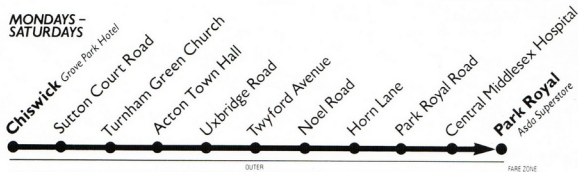

E4

MONDAYS - SATURDAYS

Pay as you enter bus, please have your fare ready.

Mondays to Fridays

Chiswick Grove Park Hotel	0800	0900	1000	1100	1200	1300	1400	1500	1600	1700	1803	1935	2100	2200
Sutton Court Road Burlington Lane	0801	0901	1002	1102	1202	1302	1402	1502	1603	1702	1805	1936	2101	2201
Turnham Green Church	0810	0910	1010	1110	1210	1310	1410	1510	1610	1708	1811	1941	2106	2206
Acton Town Hall	0822	0922	1024	1124	1224	1324	1424	1524	1625	1720	1823	1950	2115	G
Uxbridge Road Twyford Avenue	0826	0927	1030	1130	1230	1330	1430	1530	1631	1726	1829	1954	A	....
West Acton Station	0830	0931	1033	1133	1233	1333	1433	1533	1635	1730	1833	1956	....	....
North Acton Gypsy Corner	0836	0937	1037	1137	1237	1337	1437	1537	1639	1734	1837	2000	....	....
Park Royal Central Middx. Hospital	0840	0941	1041	1141	1241	1341	1441	1541	1643	1738	1841	2003	....	....
Park Royal Asda	0842	0943	1043	1143	1243	1343	1443	1543	1645	1740	1843	2005	....	....

Saturdays

Chiswick Grove Park Hotel	0800	0900	1000	1100	1200	1300	1400	1500	1600	1700	1800	1930	2100	2200
Sutton Court Road Burlington Lane	0801	0901	1001	1101	1201	1301	1401	1501	1601	1701	1801	1931	2101	2201
Turnham Green Church	0806	0907	1008	1108	1208	1308	1408	1508	1608	1708	1806	1936	2106	2206
Acton Town Hall	0815	0918	1020	1120	1220	1320	1420	1520	1620	1720	1815	1945	2115	G
Uxbridge Road Twyford Avenue	0819	0922	1026	1126	1226	1326	1426	1526	1626	1726	1819	1949	A	....
West Acton Station	0821	0925	1029	1129	1229	1329	1429	1529	1629	1729	1821	1951	....	....
North Acton Gypsy Corner	0825	0929	1033	1133	1233	1333	1433	1533	1633	1733	1825	1955	....	....
Park Royal Central Middx. Hospital	0828	0933	1037	1137	1237	1337	1437	1537	1637	1737	1828	1958	....	....
Park Royal Asda	0830	0935	1039	1139	1239	1339	1439	1539	1639	1739	1830	2000	....	....