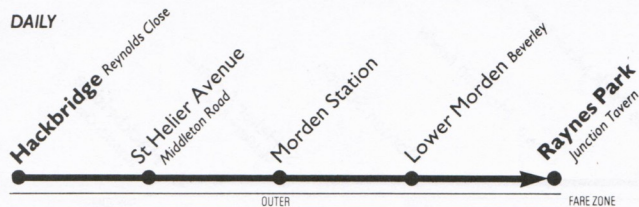

Pay as you enter bus, exact fare please. No change given.

Adult fare 30p. Child fare 10p.
Ticket Strips available from the Driver at 12 rides for £3

Mondays to Fridays

Hackbridge Reynolds Close	0548	0607	0623	0636	0649	0702	0712	0722	....	0733	0744	0755	0807	....	0818	0828	0840	0849
St. Helier Avenue Middleton Road	0557	0616	0632	0645	0658	0711	0721	0731	G	0744	0755	0806	0818	....	0829	0842	0851	0903
Morden Station	0601	0621	0637	0650	0703	0716	0726	0736	0742	0750	0801	0812	0824	0824	0835	0848	0857	0909
Lower Morden Beverley	0601	0627	0643	0656	0709	0722	0732	0745	0751	0759	0810	0821	0833	0836	0844	0857	0906	0918
Raynes Park Junction Tavern	0601	0633	0649	0702	0715	0728	0741	0754	0800	0808	0819	0830	0842	....	0853	0906	0915	0927
Hackbridge Reynolds Close	0901	0913	0925	0939	0954	1002	1009	....	1024	1039	....	1059	....	1509	....	1525	....	1540
St. Helier Avenue Middleton Road	0912	0924	0936	0949	1004	1012	1019	these	34	54	04	19	....	1519	G	1535	G	1550
Morden Station	0918	0930	0942	0954	1009	A	1024	minutes	39	54	09	24	UNTIL	1524	1532	1540	1549	1556
Lower Morden Beverley	0927	0938	0950	1002	1017	....	1032	past each	47	02	17	32	....	1532	1540	1548	1557	1604
Raynes Park Junction Tavern	0936	0945	0957	1009	1024	....	1039	hour	54	09	24	39	....	1539	1547	1555	1604	1611
Hackbridge Reynolds Close	1552	1604	1616	Then	1806	1816	1826	1838	1850	1902	1921	....	2341	....	2350	....	2355	....
St. Helier Avenue Middleton Road	1602	1614	1626	every	1816	1826	1836	1847	1859	1911	1930	....	2350	....	2355	....	2355	....
Morden Station	1608	1620	1632	10	1822	1832	1842	1852	1904	1916	1935	....	2355	....	2355	....	2355	....
Lower Morden Beverley	1616	1628	1640	minutes	1830	1838	1848	1858	1910	1922	1941	....	2355	....	2355	....	2355	....
Raynes Park Junction Tavern	1623	1635	1647	until	1837	1845	1855	1905	1917	1928	1947	....	2355	....	2355	....	2355	....

Saturdays