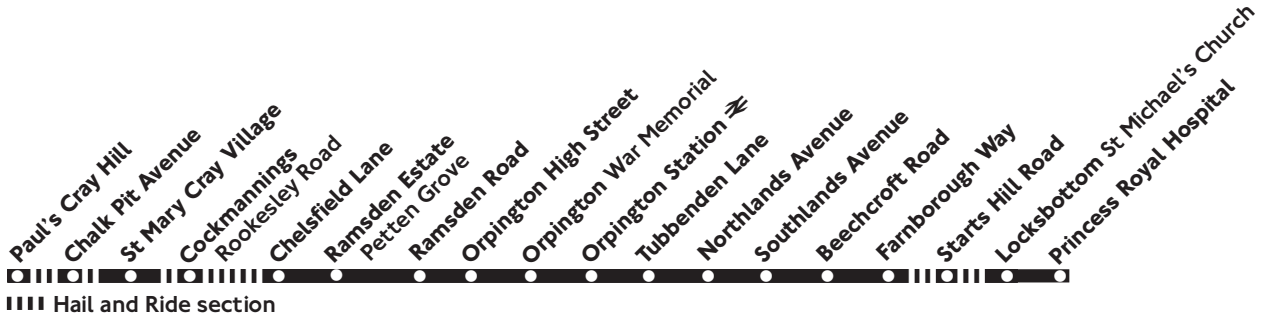

## Paul's Cray Hill - Orpington - Princess Royal Hospital

Daily

### Sunday and other Public Holidays

<b>Paul's Cray Hill</b> <i>Augustine Road</i>	0744		2344														
<b>St Mary Cray Village</b>	0748		2348														
<b>Cockmannings</b> <i>Rookesley Road</i>	0753	<i>Then</i>	2353														
<b>Orpington War Memorial</b>	0802	<i>every</i>	0002														
<b>Orpington Station</b> ⇌	0804	<i>60 minutes</i>	0004														
<b>Northlands Avenue</b> <i>Haywood Rise</i>	0810	<i>until</i>	0010														
<b>Farnborough</b> <i>Tubbenden Lane</i>	0812		0012														
<b>Locksbottom</b> <i>St Michael's Church</i>	0818		0018														
<b>Princess Royal Hospital</b>	0820		0020														

## Princess Royal Hospital - Orpington - Paul's Cray Hill

### Saturday (also Good Friday)

<b>Princess Royal Hospital</b>	<b>0627</b>		<b>0807</b>	<b>0827</b>	<b>0847</b>	<b>0906</b>		<b>1726</b>	<b>1746</b>	<b>1807</b>	<b>1827</b>				<b>2057</b>	<b>2357</b>
Locksbottom St Michael's Church	0629		0809	0829	0849	0909		1729	1749	1809	1829				2059	2359
Farnborough Tubbenden Lane	0633	Then	0813	0833	0853	0914	Then	1734	1754	1813	1833	Then		2103	Then	0003
Northlands Avenue Haywood Rise	0635	every	0815	0835	0855	0916	every	1736	1756	1815	1835	every		2105	every	0005
Orpington Station ⇌	0641	20 minutes	0821	0841	0901	0922	20 minutes	1742	1802	1821	1841	30 minutes		2111	60	0011
Orpington War Memorial	0643	until	0823	0843	0904	0925	until	1745	1805	1823	1843	until		2113	mins	0013
Cockmannings Rookesley Road	0652		0832	0854	0916	0937		1757	1815	1832	1852			2122	until	0022
St Mary Cray Village	0658		0838	0900	0922	0943		1803	1821	1838	1858			2128		0028
Paul's Cray Hill Augustine Road	0703		0843	0906	0928	0949		1809	1826	1843	1903			2133		0033