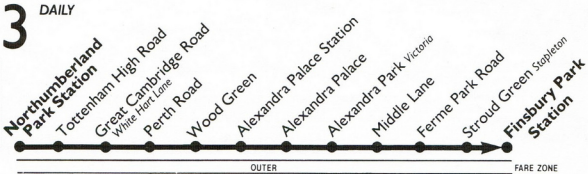

W3
Please have your fare ready to **PAY THE DRIVER**

Mondays to Fridays

Northumberland Park Station	0639	0651	0702	0709	0721	0731	0739	0747	0747
Tottenham High Road	0643	0655	0706	0713	0725	0733	0739	0747	0747
Great Cambridge Rd. White Hart Lane	0646	0658	0709	0716	0728	0736	0742	0750	0751
Wood Green Station	0602	0612	0622	0632	0642	0652	0658	0704	0710
Alexandra Palace Station	0606	0616	0626	0636	0646	0656	0702	0708	0714
Alexandra Park Victoria Stakes	0612	0622	0632	0642	0652	0702	0708	0714	0720
Stroud Green Stapleton	0621	0631	0641	0651	0701	0711	0717	0723	0729
Finsbury Park Station	0624	0634	0644	0654	0704	0714	0720	0726	0732
Northumberland Park Station	0746	0907	0917	0927	0937	0947	1447	1454	1506
Tottenham High Road	0753	0914	0924	0934	0944	0952	1452	1459	1511
Great Cambridge Rd. White Hart Lane	0757	0918	0928	0938	0948	0956	1456	1503	1515
Wood Green Station	0806	0927	0937	0947	0954	1002	1502	1509	1515
Alexandra Palace Station	0810	0931	0941	0951	0958	1006	1506	1513	1519
Alexandra Park Victoria Stakes	0817	0938	0947	0957	1004	1012	1512	1519	1525
Stroud Green Stapleton	0832	0948	0957	1007	1014	1022	1522	1529	1535
Finsbury Park Station	0837	0956	1003	1011	1018	1026	1526	1533	1539
Northumberland Park Station	1542	1555	1606	1616	1623	1838	1844	1850	1902
Tottenham High Road	1548	1601	1611	1621	1628	1843	1849	1855	1901
Great Cambridge Rd. White Hart Lane	1552	1605	1615	1625	1632	1847	1853	1859	1905
Wood Green Station	1553	1559	1606	1612	1619	1848	1853	1859	1905
Alexandra Palace Station	1557	1603	1610	1616	1623	1848	1853	1859	1905
Alexandra Park Victoria Stakes	1604	1610	1617	1623	1630	1854	1903	1915	1927
Stroud Green Stapleton	1613	1619	1626	1632	1639	1903	1912	1924	1936
Finsbury Park Station	1618	1624	1631	1637	1644	1907	1916	1928	1940
Northumberland Park Station	2027	Then	39	51	03	15	27	2303	2313
Tottenham High Road	2031	at	43	55	07	19	31	2307	2317
Great Cambridge Rd. White Hart Lane	2035	these	47	59	11	23	35	2311	2321
Wood Green Station	2040	minutes	52	04	16	28	40	UNTIL	2316
Alexandra Palace Station	2043	past	55	07	19	31	43	2319	2339
Alexandra Park Victoria Stakes	2049	each	01	13	25	37	49	2325	2345
Stroud Green Stapleton	2058	hour	10	22	34	46	58	2334	2354
Finsbury Park Station	2102		14	26	38	50	02	2338	2358

Saturdays