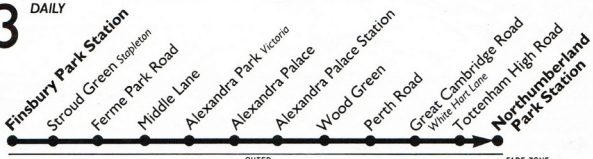

Please have your fare ready to **PAY THE DRIVER**

OUTER FARE ZONE

Monday to Fridays

Finsbury Park Station	0629	0639	0649	0659	0709	0719	0836	0842	0845	0849	0855	0902
Stroud Green Station	0632	0642	0652	0702	0712	0722	0840	0846	0849	0853	0859	0906
Alexandra Park Victoria Stakes	0610	0620	0630	0640	0650	0700	0720	0730	0855	0901	0908	0915
Alexandra Palace Station	0616	0626	0636	0646	0656	0706	0726	0736	0858	0903	0911	0918
Wood Green Station	0619	0629	0639	0649	0659	0709	0719	0725	0729	0739	0911	0916
Great Cambridge Rd. White Hart Lane	0625	0635	0645	0655	0705	0715	0725	0731	0735	0746	0918	0931
Tottenham High Road	0629	0639	0649	0659	0709	0719	0729	0735	0739	0750	0919	0922
Northumberland Park Station	0633	0643	0653	0703	0713	0723	0733	0739	0744	0754	0926	0939
<i>Then every 6-7 minutes until</i>												

Saturdays

Finsbury Park Station	0629	0648	0707	0719	0731	0743	0755	0807	0819	0831	0843	0855	0907	0920
Stroud Green Station	0632	0651	0710	0722	0734	0746	0758	0810	0822	0834	0846	0858	0911	0924
Alexandra Park Victoria Stakes	0615	0627	0639	0658	0717	0729	0741	0753	0805	0817	0829	0841	0853	0905
Alexandra Palace Station	0621	0633	0645	0704	0723	0735	0747	0759	0811	0823	0835	0847	0859	0911
Wood Green Station	0623	0635	0647	0701	0706	0725	0737	0749	0801	0813	0825	0837	0849	0901
Great Cambridge Rd. White Hart Lane	0628	0640	0652	0706	0711	0730	0742	0754	0806	0818	0830	0842	0854	0906
Tottenham High Road	0631	0643	0655	0709	0714	0733	0745	0757	0809	0821	0833	0845	0857	0909
Northumberland Park Station	0634	0646	0658	0712	0717	0736	0748	0800	0812	0824	0836	0848	0860	0912
<i>Then every 7-10 minutes until</i>														

Finsbury Park Station	0003	0008	0013	0018	0023	0028	0033	0038	0043	0048	0053	0058	0063	0068
Stroud Green Station	0003	0008	0013	0018	0023	0028	0033	0038	0043	0048	0053	0058	0063	0068
Alexandra Park Victoria Stakes	0003	0008	0013	0018	0023	0028	0033	0038	0043	0048	0053	0058	0063	0068
Alexandra Palace Station	0003	0008	0013	0018	0023	0028	0033	0038	0043	0048	0053	0058	0063	0068
Wood Green Station	0004	0024												

Sundays and Public Holidays

Finsbury Park Station	0818	0841	0903	0923	0943	Then 58	13	28	43	2213	2228	2243	2258	2313	2328	2343	0003
Stroud Green Station	0821	0844	0906	0926	0946	at 01	16	31	46	2216	2231	2246	2261	2316	2331	2346	0006
Alexandra Park Victoria Stakes	0830	0853	0915	0935	0955	these	10	25	40	55	2225	2240	2255	2310	2325	2340	0015
Alexandra Palace Station	0836	0859	0921	0941	1001	mins.	16	31	46	01	UNTIL	2231	2246	2301	2316	2331	2346
Wood Green Station	0838	0901	0923	0943	1003	past	18	33	48	03	2233	2248	2303	2318	2333	2348	0021
Great Cambridge Rd. White Hart Lane	0844	0907	0929	0949	1009	each	24	39	54	09	2239	2254	2309	2324	2339	2354	0023
Tottenham High Road	0848	0911	0933	0953	1013	hour	28	43	58	13	2243	2258	2313	2328	2343	2358	0025
Northumberland Park Station	0852	0915	0937	0957	1017	hour	32	47	02	17	2247	2262	2277	2292	2307	2322	0027