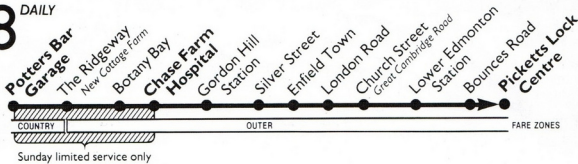

Please have your fare ready to
PAY THE DRIVER

Mondays to Fridays

Chase Farm Hospital	0603	0606	0631	0655	0702	0709	0722	0728	0734	0745	0751	0758	0803	0814	0820	0826	0832	0838	0844	0850	0856	0902	0908	0914	0920	0926	0932	0938	0944	
Gordon Hill Station	0605	0608	0633	0657	0704	0711	0724	0730	0737	0748	0755	0801	0812	0818	0824	0830	0836	0842	0848	0854	0860	0866	0872	0878	0884	0890	0896	0902	0908	
Enfield Town Silver Street	0611	0614	0639	0703	0710	0717	0730	0736	0744	0755	0803	0810	0817	0824	0831	0837	0843	0849	0855	0861	0867	0873	0879	0885	0891	0897	0903	0909	0915	0921
Great Cambridge Road Church Street	0618	0621	0646	0710	0717	0724	0738	0744	0752	0803	0814	0820	0827	0834	0841	0847	0853	0859	0865	0871	0877	0883	0889	0895	0901	0907	0913	0919	0925	0931
Lower Edmonton Station	0622	0625	0650	0714	0721	0728	0742	0748	0756	0808	0820	0827	0834	0841	0847	0853	0859	0865	0871	0877	0883	0889	0895	0901	0907	0913	0919	0925	0931	0937
Picketts Lock Centre	0628	0631	0656	0720	0727	0734	0748	0754	0806	0818	0825	0832	0839	0846	0852	0858	0864	0870	0876	0882	0888	0894	0900	0906	0912	0918	0924	0930	0936	0942

Saturdays

Chase Farm Hospital	0603	0608	0631	0657	0714	0734	0754	0816	0827	0839	0849	0858	0908	0918	0929	0939	0948	0958
Gordon Hill Station	0605	0610	0633	0659	0716	0736	0756	0818	0829	0841	0851	0900	0910	0920	0931	0941	0950	1000
Enfield Town Silver Street	0611	0616	0639	0705	0722	0742	0802	0824	0835	0847	0857	0906	0916	0926	0937	0947	0956	1006
Great Cambridge Road Church Street	0618	0623	0646	0712	0729	0749	0809	0831	0842	0854	0904	0913	0923	0933	0944	0954	1004	1016
Lower Edmonton Station	0622	0627	0650	0716	0733	0753	0813	0835	0846	0858	0908	0918	0928	0938	0949	0959	1009	1021
Picketts Lock Centre	0628	0631	0656	0739	0759	0819	0841	0852	0904	0914	0924	0934	0944	0955	1006	1017	1029	

Sundays and Public Holidays