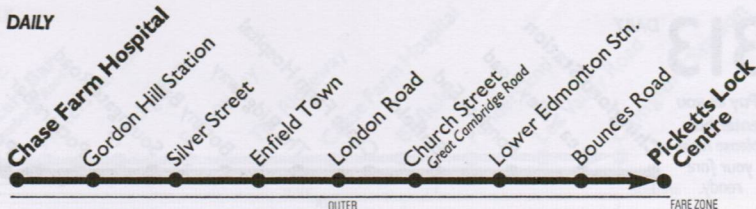

Saturdays

Picketts Lock Centre	A	A	0631	A	0710	0730	0750	0810	0830	0850	0910	0930	A	0950	1001	1013	1025	1037	1045
Lower Edmonton Station	0619	0628	0638	0657	0717	0737	0757	0817	0837	0857	0917	0937	0947	0957	1007	1017	1027	1037	1045
Gt. Cambridge Rd. Church Street	0623	0632	0642	0701	0721	0741	0801	0821	0841	0901	0921	0941	0952	1003	1015	1027	1039	1051	
Enfield Town Silver Street	0631	0640	0650	0709	0729	0749	0809	0829	0849	0909	0929	0949	1001	1013	1025	1037	1049	1101	
Gordon Hill Station		0646	0656	0715	0735	0755	0815	0835	0855	0915	0935	0955	1008	1020	1032	1044	1056	1108	
Chase Farm Hospital		0650	0700	0719	0739	0759	0819	0839	0859	0919	0939	0959	1013	1025	1037	1049	1101	1113	

A—Starts from Lower Edmonton Tramway Avenue via Hertford Road.

Pay as you enter bus, exact fare please. No change given.

Adult fare 30p. Child fare 10p.
Ticket Strips available from the Driver at 12 rides for £3