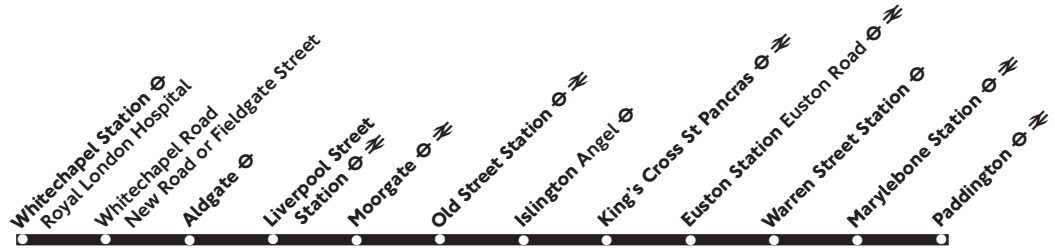

205

Whitechapel - King's Cross - Paddington

Daily

Monday - Friday

Whitechapel Stn <i>Royal London Hosp.</i> Ⓢ	0505	0520	0535	0550	0605	0617	0628	0636		1950	0029
Aldgate Station <i>Aldgate High Street</i> Ⓢ	0510	0525	0540	0555	0610	0622	0633	0641		1955	0033
Liverpool Street <i>Bus Station</i> Ⓢ	0514	0529	0544	0559	0614	0626	0637	0645		2000	0036
Moorgate <i>Finsbury Square</i>	0518	0533	0548	0603	0618	0630	0641	0649	<i>Then about</i>	2004	<i>Then about</i> 0040
Islington Angel Ⓢ	0524	0539	0554	0609	0624	0636	0647	0657	<i>every</i>	2010	<i>every</i> 0046
King's Cross Station Ⓢ	0529	0544	0559	0614	0629	0641	0652	0706	<i>10 minutes</i>	2015	<i>12 minutes</i> 0051
Euston Station <i>Euston Road</i> Ⓢ	0534	0549	0604	0619	0634	0646	0659	0714	<i>until</i>	2020	<i>until</i> 0056
Warren Street Station Ⓢ	0538	0553	0608	0623	0638	0650	0703	0718		2024	0059
Baker Street Station <i>Marylebone Rd</i> Ⓢ	0542	0557	0612	0627	0642	0655	0708	0723		2028	0103
Marylebone Station Ⓢ	0545	0600	0615	0630	0645	0659	0712	0727		2031	0106
Paddington Station Ⓢ	0555	0611	0627	0643	0658	0712	0725	0740		2041	0116

Saturday (also Good Friday)

Whitechapel Stn <i>Royal London Hosp.</i> Ⓢ	0505	0520	0535	0550	0605	0620	0635	0650	0705		0741	0753	0805	0817	0905
Aldgate Station <i>Aldgate High Street</i> Ⓢ	0510	0525	0540	0555	0610	0625	0640	0655	0710		0746	0758	0810	0822	0910
Liverpool Street <i>Bus Station</i> Ⓢ	0514	0529	0544	0559	0614	0629	0644	0659	0714		0750	0802	0814	0826	0915
Moorgate <i>Finsbury Square</i>	0518	0533	0548	0603	0618	0633	0648	0703	0718	<i>Then about</i>	0754	0806	0818	0830	<i>Then about</i> 0919
Islington Angel Ⓢ	0524	0539	0554	0609	0624	0639	0654	0709	0724	<i>every</i>	0800	0812	0824	0837	<i>every</i> 0926
King's Cross Station Ⓢ	0529	0544	0559	0614	0629	0644	0659	0714	0729	<i>12 minutes</i>	0805	0817	0829	0844	<i>12 minutes</i> 0933
Euston Station <i>Euston Road</i> Ⓢ	0534	0549	0604	0619	0634	0649	0704	0719	0734	<i>until</i>	0810	0822	0834	0850	<i>until</i> 0939
Warren Street Station Ⓢ	0538	0553	0608	0623	0638	0653	0708	0723	0738		0814	0826	0838	0854	0943
Baker Street Station <i>Marylebone Rd</i> Ⓢ	0542	0557	0612	0627	0642	0657	0712	0727	0742		0818	0830	0843	0859	0948
Marylebone Station Ⓢ	0545	0600	0615	0630	0645	0700	0715	0730	0745		0821	0834	0847	0903	0952
Paddington Station Ⓢ	0555	0610	0620	0640	0655	0710	0725	0740	0755		0831	0845	0858	0914	1003

Whitechapel Stn <i>Royal London Hosp.</i> Ⓢ	0915			1821			0029								
Aldgate Station <i>Aldgate High Street</i> Ⓢ	0920			1828			0033								
Liverpool Street <i>Bus Station</i> Ⓢ	0925			1834			0036								
Moorgate <i>Finsbury Square</i>	0929	<i>Then about</i>		1838	<i>Then about</i>		0040								
Islington Angel Ⓢ	0936	<i>every</i>		1846	<i>every</i>		0046								
King's Cross Station Ⓢ	0943	<i>10 minutes</i>		1853	<i>12 minutes</i>		0051								
Euston Station <i>Euston Road</i> Ⓢ	0949	<i>until</i>		1900	<i>until</i>		0056								
Warren Street Station Ⓢ	0953			1904			0059								
Baker Street Station <i>Marylebone Rd</i> Ⓢ	0958			1909			0103								
Marylebone Station Ⓢ	1002			1913			0106								
Paddington Station Ⓢ	1015			1925			0116								

Sunday and other Public Holidays