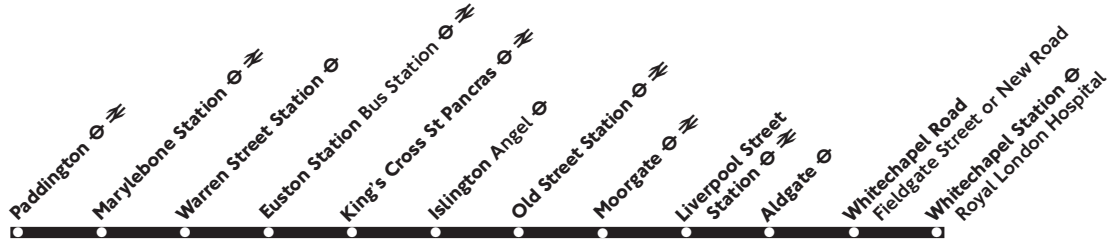

### Monday - Friday

Paddington Station	0505	0520	0535	0550	0605	0617	0628	0639		1924	0026
Marylebone Station	0510	0525	0540	0555	0610	0622	0633	0644		1931	0031
Baker Street Station Marylebone Rd	0512	0527	0542	0557	0612	0624	0635	0646		1934	0033
Warren Street Station	0516	0531	0546	0601	0616	0628	0640	0651	Then about	1939	Then about
Euston Station Bus Station	0519	0534	0549	0604	0619	0631	0643	0654	every	1942	every
King's Cross Station	0522	0537	0552	0607	0622	0635	0647	0659	10 minutes	1947	12 minutes
Islington Angel	0526	0541	0556	0612	0628	0642	0654	0706	until	1953	until
Moorgate Finsbury Square	0532	0547	0602	0619	0636	0651	0703	0715		1959	0051
Liverpool Street Bus Station	0536	0551	0607	0624	0641	0656	0708	0720		2003	0054
Aldgate Station St Botolph Street	0540	0555	0611	0628	0645	0700	0713	0725		2008	0058
Whitechapel Stn Royal London Hosp.	0545	0600	0616	0633	0650	0706	0719	0731		2013	0102