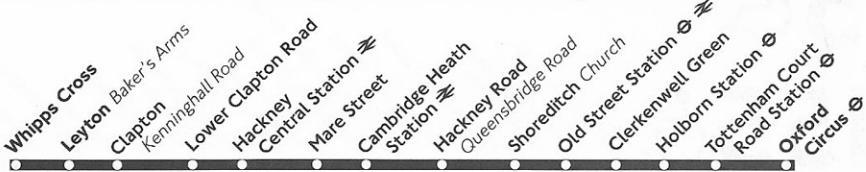

55

Daily

N55

Every night

Whipps Cross/Leyton - Hackney - Oxford Circus

N55 only	PASS ZONE 2		PASS ZONE 1	
45.6				

Mondays to Fridays

	N55	N55	N55	N55	N55	N55	N55	N55	N55	N55	N55	N55	N55	N55	N55	N55	N55	N55	N55	N55
Whipps Cross Roundabout	0010	0040	Then	10	40	0310	0340	---	---	---	---	---	---	---	---	---	---	---	---	---
Leyton Baker's Arms	0013	0043	every	13	43	0313	0343	0406	0426	0446	0506	0524	0539	0558	0613	---	---	---	---	---
Clapton Kenninghall Road	0018	0048	30	18	48	0318	0348	0414	0434	0454	0514	0532	0547	0607	0623	---	---	---	---	---
Hackney Central Station	0023	0053	mins.	23	53	0323	0353	0420	0440	0500	0520	0538	0553	0613	0629	Then	about	1834	1839	1846
Cambridge Heath Station	0028	0058	at	28	58	0328	0358	0427	0447	0507	0527	0545	0600	0620	0636	10	1841	1853	1859	1911
Shoreditch Church	0032	0102	these	32	02	until	0332	0402	0431	0451	0511	0531	0549	0606	0626	0642	every	1847	1859	1911
Old Street Station	0035	0105	mins	35	05	0335	0405	0434	0454	0514	0534	0552	0611	0631	0647	10	1852	1904	1911	1918
Clerkenwell Green	0039	0109	past	39	09	0339	0409	0438	0458	0518	0538	0556	0616	0636	0652	mins	1859	1911	1918	1921
Holborn Station	0043	0113	the	43	13	0343	0413	0442	0502	0522	0542	0600	0622	0642	0658	until	1906	1918	1921	1930
Tottenham Court Road Station	0046	0116	hour	46	16	0346	0416	0445	0505	0525	0545	0603	0625	0645	0701	---	---	---	---	---
Oxford Circus	0050	0120		50	20	0350	0420	0449	0509	0529	0549	0608	0630	0650	0706	---	---	---	---	---

Saturdays

	N55	N55	N55	N55	N55	N55	N55	N55	N55	N55	N55	N55	N55	N55	N55	N55	N55	N55	N55	N55
Whipps Cross Roundabout	0010	0040	Then	10	40	0310	0340	---	---	---	---	---	---	---	---	---	---	---	---	---
Leyton Baker's Arms	0013	0043	every	13	43	0313	0343	0406	0436	0506	0526	0546	0606	0626	0646	0701	0716	0731	0739	0749
Clapton Kenninghall Road	0018	0048	30	18	48	0318	0348	0414	0444	0514	0534	0554	0614	0634	0654	0709	0724	0739	0749	0759
Hackney Central Station	0023	0053	mins.	23	53	0323	0353	0420	0450	0520	0540	0600	0620	0640	0700	0715	0730	0745	0753	0759
Cambridge Heath Station	0028	0058	at	28	58	0328	0358	0427	0457	0527	0547	0607	0627	0647	0707	0722	0737	0752	0759	0814
Shoreditch Church	0032	0102	these	32	02	until	0332	0402	0431	0501	0531	0551	0611	0631	0651	0711	0726	0741	0756	0811
Old Street Station	0035	0105	mins	35	05	0335	0405	0434	0504	0534	0554	0614	0634	0654	0714	0729	0744	0759	0814	0829
Clerkenwell Green	0039	0109	past	39	09	0339	0409	0438	0508	0538	0558	0618	0638	0658	0718	0733	0748	0803	0818	0833
Holborn Station	0043	0113	the	43	13	0343	0413	0442	0512	0542	0602	0622	0642	0702	0722	0737	0752	0807	0822	0837
Tottenham Court Road Station	0046	0116	hour	46	16	0346	0416	0445	0515	0545	0605	0625	0645	0705	0725	0740	0755	0810	0825	0840
Oxford Circus	0050	0120		50	20	0350	0420	0449	0519	0549	0609	0629	0649	0709	0729	0744	0759	0814	0829	0844

Sundays and Public Holidays