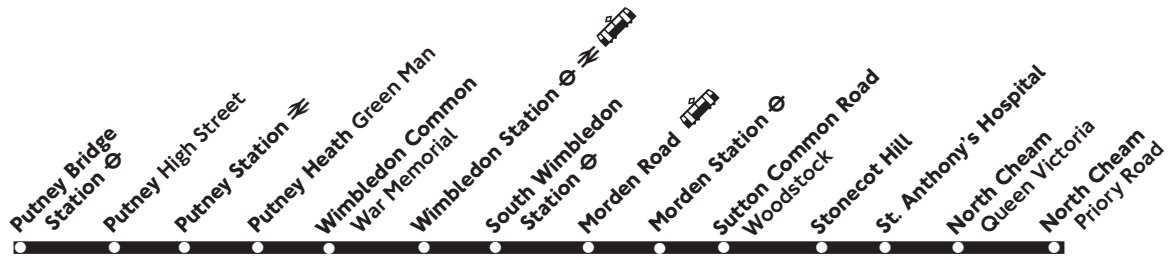

93

Putney Bridge - Wimbledon - North Cheam

Monday - Friday

Putney Bridge Station	2400	0015	0030	0045	0100	0130		00	30		0500	0530	0545	0600	0614	0628
Putney Station	0005	0020	0035	0050	0105	0134		04	34		0504	0534	0549	0604	0618	0632
Putney Heath Green Man	0008	0023	0038	0053	0108	0137	Then every	07	37		0507	0537	0552	0607	0621	0635
Wimbledon Common War Memorial	0014	0029	0044	0059	0114	0143	30 minutes,	13	43		0513	0543	0558	0613	0627	0642
Wimbledon Station	0018	0033	0048	0103	0118	0147	at these	17	47	until	0517	0547	0602	0617	0631	0646
South Wimbledon Station	0023	0038	0053	0108	0123	0151	minutes	21	51		0521	0551	0606	0621	0636	0651
Morden Station	0027	0042	0057	0112	0127	0154	past the	24	54		0524	0555	0610	0625	0640	0655
Sutton Common Road Woodstock	0032	0047	0102	0117	0132	0159	hour	29	59		0529	0600	0615	0630	0645	0700
North Cheam Queen Victoria	0037	0052	0107	0122	0137	0203		33	03		0533	0605	0620	0635	0650	0705
North Cheam Priory Road	0040	0055	0110	0125	0140	0205		35	05		0535	0608	0623	0638	0653	0708

Putney Bridge Station	0638		0730		1859			2000		2348
Putney Station	0642		0737		1909			2009		2353
Putney Heath Green Man	0645	Then	0742	Then	1913	Then		2013	Then	2356
Wimbledon Common War Memorial	0653	about	0750	about	1920	about		2019	about	0002
Wimbledon Station	0658	every	0756	every	1927	every		2023	every	0006
South Wimbledon Station	0703	10	0804	8	1933	10		2028	12	0011
Morden Station	0708	minutes	0809	minutes	1937	minutes		2032	minutes	0015
Sutton Common Road Woodstock	0713	until	0816	until	1943	until		2037	until	0020
North Cheam Queen Victoria	0718		0823		1949			2042		0025
North Cheam Priory Road	0721		0826		1952			2045		0028

Saturday (also Good Friday)

Putney Bridge Station	2400	0015	0030	0045	0100	0130	Then	00	30		0500	0530	0550	0610	0625	0640	0655	0710
Putney Station	0005	0020	0035	0050	0105	0134	every	04	34		0504	0534	0554	0614	0629	0644	0659	0714
Putney Heath Green Man	0008	0023	0038	0053	0108	0137	30	07	37		0507	0537	0557	0617	0632	0647	0702	0717
Wimbledon Common War Memorial	0014	0029	0044	0059	0114	0143	minutes,	13	43		0513	0543	0603	0623	0638	0653	0708	0723
Wimbledon Station	0018	0033	0048	0103	0118	0147	at	17	47	until	0517	0547	0607	0627	0642	0657	0712	0727
South Wimbledon Station	0023	0038	0053	0108	0123	0151	these	21	51		0521	0551	0611	0631	0646	0701	0716	0731
Morden Station	0027	0042	0057	0112	0127	0154	minutes	24	54		0524	0555	0615	0635	0650	0705	0720	0735
Sutton Common Road Woodstock	0032	0047	0102	0117	0132	0159	past	29	59		0529	0600	0620	0640	0655	0710	0725	0740
North Cheam Queen Victoria	0037	0052	0107	0122	0137	0203	the	33	03		0533	0605	0625	0645	0700	0715	0730	0745
North Cheam Priory Road	0040	0055	0110	0125	0140	0205	hour	35	05		0535	0608	0628	0648	0703	0718	0733	0748