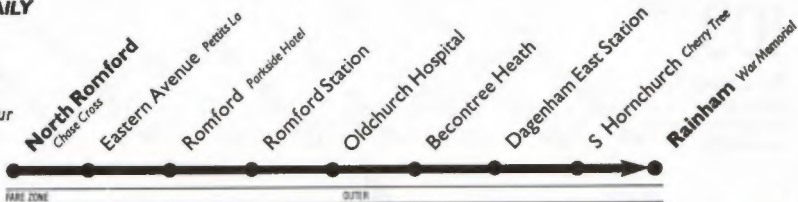

103 DAILY

Pay as you enter bus, please have your fare ready.

Mondays to Fridays

North Romford Chose Cross	0632	0652	0712	0722	0903	0913	0922	0932
Romford North Street Garage	0640	0700	0720	0730	0917	0927	0936	0944
Romford Market	0512	0532	0552	0609	0627	0642	0651	0702
Romford Station	0515	0535	0555	0612	0630	0645	0654	0705
Becontree Heath Civic Centre	0523	0543	0603	0620	0638	0653	0702	0713
Dagenham Four Wanzt Corner	0527	0547	0607	0624	0642	0657	0706	0717
Dagenham East Station	0530	0550	0610	0627	0645	0700	0709	0720
South Hornchurch Cherry Tree	0537	0557	0617	0634	0652	0707	0716	0727
Rainham War Memorial	0541	0601	0621	0638	0656	0711	0720	0731
North Romford Chose Cross	0941	1451	1505	1519	1826	1843	1901	1922
Romford North Street Garage	0951	1501	A 1515	1529	Then 1835	1852	1910	1930
Romford Market	0954	Then 1504	1514	1518	1532	1837	1854	1912
Romford Station	0957	every 1507	1517	1521	1535	every 1840	1857	1915
Becontree Heath Civic Centre	1006	12-13	1516	1526	1530	1544	10 1849	1906
Dagenham Four Wanzt Corner	1010	mins.	1520	1530	1534	1548	mins. 1853	1910
Dagenham East Station	1013	until	1523	1533	1537	1551	until 1856	1913
South Hornchurch Cherry Tree	1021	1531	1541	1545	1559	1904	1921	1937
Rainham War Memorial	1025	1535	1545	1549	1603	1908	1925	1941

Saturdays

North Romford Chose Cross	0633	0653	0713	0733	0753	0813	0833	0853
Romford North Street Garage	0641	0701	0721	0741	0801	0821	0841	0901
Romford Market	0502	0532	0603	0623	0643	0703	0743	0803
Romford Station	0505	0535	0606	0626	0646	0706	0746	0806
Becontree Heath Civic Centre	0513	0543	B 0614	0634	0654	0714	0734	0814
Dagenham Four Wanzt Corner	0517	0547	0607	0618	0638	0658	0718	0738
Dagenham East Station	0520	0550	0610	0621	0641	0701	0721	0741
South Hornchurch Cherry Tree	0527	0557	0617	0628	0648	0708	0728	0748
Rainham War Memorial	0531	0601	0621	0632	0652	0712	0732	0752
North Romford Chose Cross	1000	1012	1024	1036	1048	1100	1112	1124
Romford North Street Garage	1011	1023	1035	1047	1059	A 1111	1123	1135
Romford Market	1014	1026	1038	1050	1102	1108	1114	1126
Romford Station	1018	1030	1042	1054	1106	1112	1118	1130
Becontree Heath Civic Centre	1028	1040	1052	1104	1116	1122	1128	1140
Dagenham Four Wanzt Corner	1032	1044	1056	1108	1120	1126	1132	1144
Dagenham East Station	1035	1047	1059	1111	1123	1135	1147	1159
South Hornchurch Cherry Tree	1042	1034	1106	1118	1130	1136	1142	1154
Rainham War Memorial	1046	1058	1110	1122	1134	1140	1146	1158
North Romford Chose Cross	1822	2352	2352	0022	0022	0022	0022	0022
Romford North Street Garage	1830	Then 00 30	2330	0001	0031	-----	-----	-----
Romford Market	1832	at 02 32	2322	-----	-----	-----	-----	-----
Romford Station	1835	these 05 35	2335	-----	-----	-----	-----	-----
Becontree Heath Civic Centre	1843	minutes 13 43	UNTIL 2343	-----	-----	-----	-----	-----
Dagenham Four Wanzt Corner	1847	past 17 47	2347	-----	-----	-----	-----	-----
Dagenham East Station	1850	each 20 50	2350	-----	-----	-----	-----	-----
South Hornchurch Cherry Tree	1857	hour 27 57	2357	-----	-----	-----	-----	-----
Rainham War Memorial	1901	31 01	0001	-----	-----	-----	-----	-----