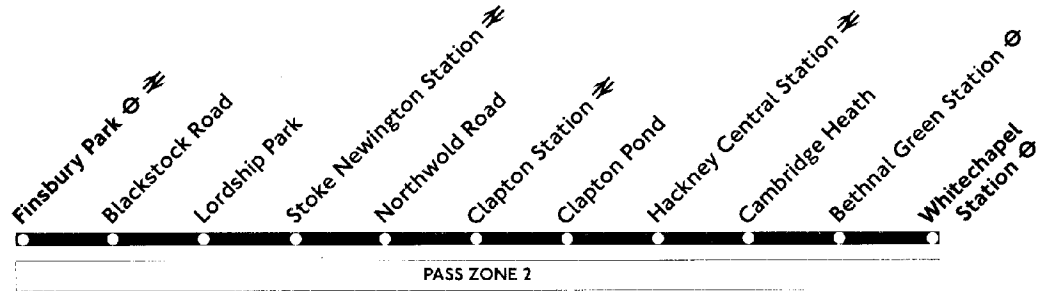

106

Finsbury Park - Hackney - Whitechapel

Daily

Mondays to Fridays

Finsbury Park Station	0530		0630	0638	0645	0653	0700	0708	0715	0723	0730	0735	0741	0747		0947		
Stoke Newington Station	0540	Then	0640	0648	0655	0703	0710	0718	0725	0733	0740	0745	0751	0758	Then	0958		
Clapton Kenninghall Road	0545	every	0645	0653	0700	0708	0715	0723	0730	0738	0745	0751	0758	0805	about every	1005		
Hackney Central Station	0550	10 minutes	0650	0658	0705	0713	0720	0728	0735	0743	0750	0758	0806	0814	6 minutes	1014		
Bethnal Green Station	0557	until	0657	0705	0712	0720	0727	0735	0742	0751	0759	0807	0815	0823	until	1023		
Whitechapel Station	0600		0700	0708	0716	0724	0731	0739	0746	0755	0804	0812	0820	0828		1028		
Finsbury Park Station	0954		1501			2001	2008	2016	2023	2031	2038	2046	2053	2101	2113	2125	2137	
Stoke Newington Station	1005	Then	1511	Then		2011	2018	2026	2033	2041	2048	2056	2103	2111	2123	2135	2147	
Clapton Kenninghall Road	1012	about every	1518	about every		2017	2024	2032	2039	2047	2054	2102	2109	2117	2129	2141	2153	
Hackney Central Station	1021	8 minutes	1527	6 minutes		2023	2030	2038	2045	2053	2100	2108	2115	2123	2135	2147	2159	
Bethnal Green Station	1030	until	1536	until		2031	2038	2046	2053	2101	2108	2116	2123	2131	2143	2155	2207	
Whitechapel Station	1035		1541			2034	2041	2049	2056	2104	2111	2119	2126	2134	2146	2158	2210	
Finsbury Park Station	2149	2201	2213	2225	2236	2247	2257	2307	2317	2329	2341	2353	0005	0017	0029	0041	0053	0105
Stoke Newington Station	2159	2211	2223	2234	2245	2256	2306	2316	2326	2338	2350	0002	0014	0026	0038	0050	0102	0114
Clapton Kenninghall Road	2205	2217	2229	2240	2250	2301	2311	2321	2331	2343	2355	0007	0019	0031	0043	0055	0107	0119
Hackney Central Station	2211	2223	2235	2246	2256	2307	2317	2327	2337	2349	0001	0013	0025	0037	0049	0101	0113	0125
Bethnal Green Station	2219	2230	2242	2253	2303	2314	2324	2334	2344	2356	0008	0020	0032	0044	0056	0108	0120	0132
Whitechapel Station	2222	2233	2245	2256	2306	2317	2327	2337	2347	2359	0011	0023	0035	0047	0059	0111	0123	0135