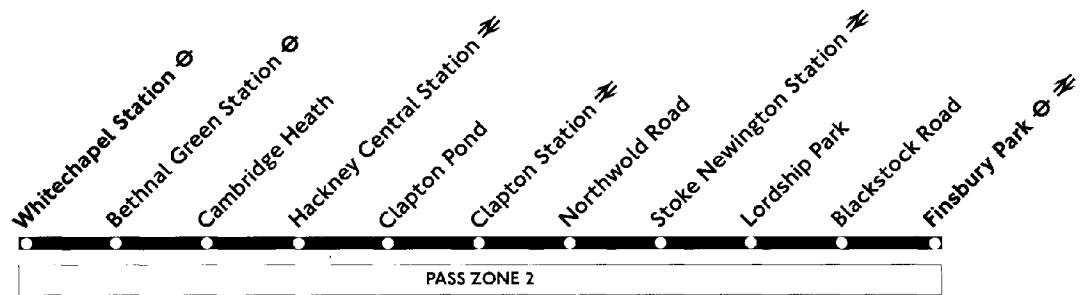

27.4.96
T0456T

Daily

Mondays to Fridays

Whitechapel Station ⊕	0455		0625	0633	0640	0648	0655			0934	0941		1441		1959			
Bethnal Green Station ⊕	0458	Then	0628	0636	0643	0651	0658	Then		0938	0945	Then	1445	Then	2003			
Hackney Central Station ⇌	0505	every	0635	0643	0650	0658	0705	about every		0949	0956	about every	1456	about every	2012			
Clapton Kenninghall Road	0511	10 minutes	0641	0649	0656	0704	0711	6 minutes		0958	1005	8 minutes	1505	6 minutes	2019			
Stoke Newington Station ⇌	0517	until	0647	0655	0702	0710	0717	until		1006	1013	until	1513	until	2027			
Finsbury Park Station ⊕ ⇌	0525		0655	0703	0710	0718	0725			1019	1026		1526		2037			
Whitechapel Station ⊕	2006	2014	2021	2029	2036	2044	2051	2059	2106	2118	2130	2142	2154	2206	2218	2230	2242	2254
Bethnal Green Station ⊕	2010	2018	2025	2033	2040	2048	2055	2103	2110	2122	2134	2146	2158	2210	2222	2233	2245	2257
Hackney Central Station ⇌	2019	2027	2034	2042	2049	2057	2104	2112	2119	2131	2143	2155	2206	2218	2230	2241	2252	2304
Clapton Kenninghall Road	2026	2034	2041	2049	2056	2104	2111	2119	2126	2138	2150	2202	2213	2225	2236	2247	2258	2310
Stoke Newington Station ⇌	2034	2042	2049	2057	2104	2112	2119	2127	2134	2146	2158	2210	2221	2232	2242	2253	2304	2316
Finsbury Park Station ⊕ ⇌	2044	2052	2059	2107	2114	2122	2129	2137	2144	2156	2208	2220	2231	2242	2252	2302	2312	2324
Whitechapel Station ⊕	2306	2318	2330	2342	2354	0006	0018	0030										
Bethnal Green Station ⊕	2309	2321	2333	2345	2357	0009	0021	0033										
Hackney Central Station ⇌	2316	2328	2340	2352	0004	0016	0028	0040										
Clapton Kenninghall Road	2322	2334	2346	2358	0010	0022	0034	0046										
Stoke Newington Station ⇌	2328	2340	2352	0002	0016	0028	0040	0052										
Finsbury Park Station ⊕ ⇌	2336	2348	2400	0012	0024	0036	0048	0100										