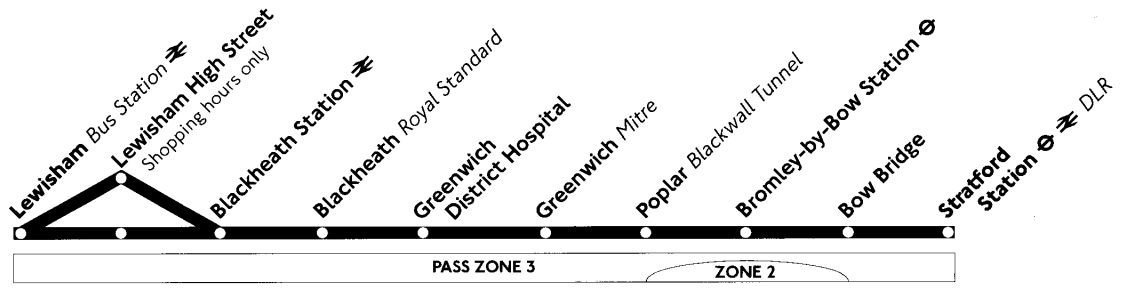

### Mondays to Fridays

Lewisham Bus Station	0525	0545	0605	0625	0636	0646	0656	0706			18	30	42	54	06		0918	0930	0942	0954
Lewisham High Street Limes Grove	↓	↓	↓	↓	↓	↓	↓	↓	Then every	↓	↓	↓	↓	↓	↓		↓	↓	↓	↓
Blackheath Station	0532	0552	0612	0632	0643	0653	0704	0714	12 minutes,	26	38	50	02	14			0926	0938	0954	1006
Blackheath Royal Standard	0536	0556	0616	0636	0647	0657	0709	0719	at these	31	43	55	07	19	until		0931	0943	0959	1011
Greenwich District Hospital	0541	0601	0621	0641	0652	0704	0716	0726	minutes	38	50	02	14	26			0938	0950	1005	1017
Poplar Blackwall Tunnel	0547	0607	0627	0647	0701	0713	0725	0738	past the	50	02	14	26	38			0950	1002	1013	1025
Bromley-by-Bow Station	0550	0610	0630	0650	0706	0718	0730	0743	hour	55	07	19	31	43			0955	1006	1017	1029
Stratford Station (DLR)	0555	0615	0635	0655	0711	0723	0735	0748		00	12	24	36	48			1000	1011	1022	1034
Lewisham Bus Station	1006			18 30	42 54	06		1518	1530	1542	1554	1606	1618	1630			1642	1654	1706	1718
Lewisham High Street Limes Grove	1010	Then every		22 34	46 58	10		1522	1534	1546	1558	1610	1622	1634			1646	1658	1710	1722
Blackheath Station	1018	12 minutes,		30 42	54 06	18		1530	1542	1554	1606	1621	1633	1645			1657	1709	1721	1733
Blackheath Royal Standard	1023	at these		35 47	59 11	23	until	1535	1547	1559	1612	1627	1639	1651			1703	1715	1727	1739
Greenwich District Hospital	1029	minutes		41 53	05 17	29		1541	1553	1606	1619	1634	1646	1658			1710	1722	1734	1746
Poplar Blackwall Tunnel	1037	past the		49 01	13 25	37		1549	1601	1614	1627	1642	1654	1706			1718	1730	1742	1754
Bromley-by-Bow Station	1041	hour		53 05	17 29	41		1553	1605	1618	1631	1646	1658	1710			1722	1734	1746	1758
Stratford Station (DLR)	1046			58 10	22 34	46		1558	1610	1623	1636	1651	1703	1715			1727	1739	1751	1803
Lewisham Bus Station	1730	1742	1754	1806	1818	1830	1846	1900	1915	1935		15	35	55			0015	0035		
Lewisham High Street Limes Grove	1734	1746	1758	1810	1822	1834	↓	↓	↓	↓	Then every	↓	↓	↓			↓	↓	↓	↓
Blackheath Station	1745	1757	1809	1818	1830	1842	1854	1907	1922	1942	20 minutes,	22	42	02			0022	0042		
Blackheath Royal Standard	1751	1803	1814	1823	1835	1847	1859	1911	1926	1946	at these	26	46	06	until		0026	0046		
Greenwich District Hospital	1758	1810	1820	1829	1841	1853	1905	1916	1931	1951	minutes	31	51	11			0031	0051		
Poplar Blackwall Tunnel	1806	1818	1828	1837	1849	1901	1911	1922	1937	1957	past the	37	57	17			0037	0057		
Bromley-by-Bow Station	1810	1822	1832	1841	1853	1904	1914	1925	1940	2000	hour	40	00	20			0040	0100		
Stratford Station (DLR)	1815	1827	1837	1846	1858	1909	1919	1930	1945	2005		45	05	25			0045	0105		