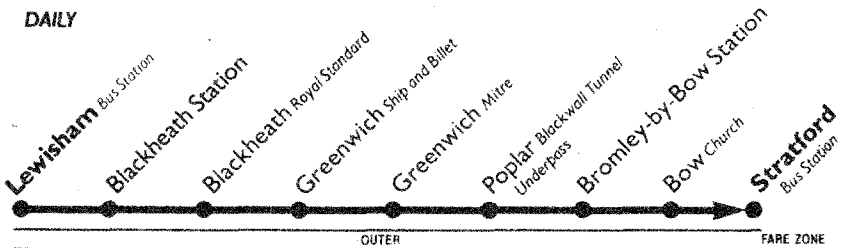

Please have your fare ready to

PAY THE DRIVER

Mondays to Fridays

Lewisham Bus Station	0642	0657	0712	0727	0742	0757	0812	0827	0842	
Lewisham High Street Limes Grove	0645	0700	0715	0730	0745	0800	0815	0830	0845	
Blackheath Royal Standard	0601	0616	0633	0644	0657	0713	0728	0743	0758	0813	0828	0843	0858	
Greenwich Ship & Billet	52	52	52	0550a	52	0606	0621	0638	0649	0702	0720	0735	0750	0805	0820	0835	0850	0905
Poplar Blackwall Tunnel	0438d	0508d	0538d	0559	0608d	0614	0629	0646	0659	0713	0731	0746	0801	0816	0831	0846	0901	0916
Bromley-by-Bow Station	0440	0510	0540	0603	0610	0618	0633	0650	0703	0718	0736	0751	0806	0821	0836	0851	0906	0921
Bow Church	0443	0513	0543	0607	0613	0622	0637	0654	0707	0722	0740	0755	0810	0825	0840	0855	0910	0925
Stratford Bus Station	C	C	C	0612	C	0627	0642	0659	0712	0727	0745	0800	0815	0830	0845	0900	0915	0930
Lewisham Bus Station	0857	0912	0927	Then	42	57	12	27	1512	1527	Then	42	57	12	27	1757	
Lewisham High Street Limes Grove	0900	0915	0931	at	46	01	16	31	1516	1531	at	46	01	16	31	1801	
Blackheath Royal Standard	0913	0928	0944	these	59	14	29	44	1529	1545	these	00	15	30	45	1815	
Greenwich Ship & Billet	0920	0935	0949	minutes	04	19	34	49	UNTIL	1534	1551	minutes	06	21	36	51	UNTIL	1821
Poplar Blackwall Tunnel	0931	0943	0957	past	12	27	42	57	1542	1559	past	14	29	44	59	1829
Bromley-by-Bow Station	0936	0948	1002	each	17	32	47	02	1547	1604	each	19	34	49	04	1834
Bow Church	0940	0952	1006	hour	21	36	51	06	1551	1608	hour	23	38	53	08	1838
Stratford Bus Station	0947	0959	1013	28	43	58	13	1558	1615	30	45	00	15	1845
Lewisham Bus Station	1812	1827	1842	1903	1923	1933	1943	2003	2023	2043	2113	2143	2213	2243	2313	2343	0013
Lewisham High Street Limes Grove	1816	1831	1847
Blackheath Royal Standard	1830	1845	1900	1915	1935	1945	1955	2015	2035	2055	2125	2155	2225	2255	2325	2355	0025	0033
Greenwich Ship & Billet	1836	1850	1905	1920	1940	1950	2000	2020	2040	2100	2130	2200	2230	2300	2330	2400	0030	0038
Poplar Blackwall Tunnel	1844	1858	1913	1928	1948	1958	2008	2028	2048	2108	2138	2208	2238	2308	2338	2408	0038	0046
Bromley-by-Bow Station	1849	1902	1917	1932	1952	2002	2012	2032	2052	2112	2142	2212	2242	2312	2342	0012	0042	0050
Bow Church	1853	1906	1921	1936	1956	2006	2016	2036	2056	2116	2146	2216	2246	2316	2346	0016	0046	0054
Stratford Bus Station	1858	1911	1926	1941	2001	2021	2041	2101	2121	2151	2221	2251	2321	2351