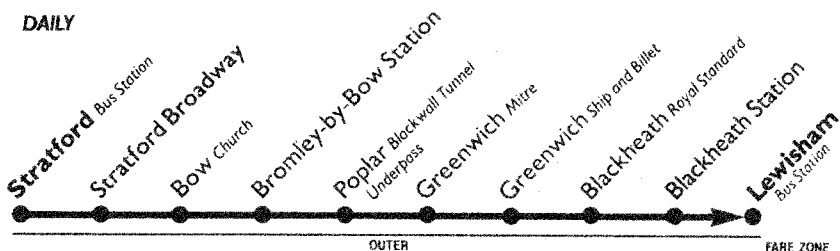

Please have your fare ready to **PAY THE DRIVER**

Mondays to Fridays

Stratford Bus Station	0610	0625	0635	0647	0659	0714	0729	0744	0759	0814	0829	0844								
Stratford Broadway	0613	0628	0638	0650	0703	0718	0733	0748	0803	0818	0833	0848								
Bow Church	0525	0533	0546	0559	0604	0612	0619	0634	0644	0656	0711	0726	0741	0756	0811	0826	0841	0856		
Bromley-by-Bow Station	0529	0537	0550	0603	0608	0616	0623	0638	0648	0700	0715	0730	0745	0800	0815	0830	0845	0900		
Poplar Blackwall Tunnel	0533	0541	0554	0607	0612	0620	0627	0642	0652	0705	0720	0735	0750	0805	0820	0835	0850	0905		
Greenwich Ship & Billet	0542a	0548	0601	0614	0619	0627	0634	0649	0659	0713	0728	0743	0758	0813	0828	0843	0858	0913		
Blackheath Royal Standard	0555	0608	0621	0626	0634	0641	0656	0707	0722	0737	0752	0807	0822	0837	0852	0907	0922	0937		
Blackheath Station	0630	0636	0643	0650	0657	0704	0711	0718	0725	0732	0739	0746	0753	0800	0807	0814	0821	0828		
Lewisham Bus Station	0651	0706	0721	0736	0751	0806	0821	0836	0851	0906	0921	0936	0951	1006	1021	1036	1051	1106		
Stratford Bus Station	0859	0914	0929	0944	59	14	29	44	1444	1459	1514	1529	44	59	14	29	1759	1774		
Stratford Broadway	0903	0918	0933	0948	Then	03	18	33	48	1448	1503	1518	1533	Then	48	03	18	33	1803	
Bow Church	0911	0926	0941	0954	at	09	24	39	54	1454	1509	1524	1539	at	54	09	24	39	U 1809	
Bromley-by-Bow Station	0915	0930	0945	0958	these	13	28	43	58	1458	1513	1528	1543	these	58	13	28	43	N 1813	
Poplar Blackwall Tunnel	0920	0935	0950	1003	mins.	18	33	48	03	UNTIL	1508	1518	1533	1549	mins.	04	19	34	49	T 1819
Greenwich Ship & Billet	0928	0943	0958	1011	past	26	41	56	11	1511	1526	1541	1557	past	12	27	42	57	L 1827	
Blackheath Royal Standard	0937	0952	1007	1020	each	35	50	05	20	1520	1535	1551	1607	each	22	37	52	07	L 1837	
Blackheath Station	0941	0956	1011	1024	hour	39	54	09	24	1524	1541	1557	1613	hour	28	43	58	13	1843	
Lewisham Bus Station	0948	1003	1018	1031	46	01	16	31	46	1531	1549	1605	1621	36	51	06	21	36	1851	
Stratford Bus Station	1816	1836	1854	1916	1936	1956	2016	2036	2056	2116	2136	2156	2216	2236	2256	2316	2336	2356	2416	
Stratford Broadway	1820	1840	1857	1919	1939	1959	2019	2039	2059	2119	2139	2159	2219	2239	2259	2319	2339	2359	2419	
Bow Church	1826	1846	1903	1925	1945	2005	2025	2045	2065	2085	2105	2125	2145	2165	2185	2205	2225	2245	2265	
Bromley-by-Bow Station	1830	1850	1907	1929	1949	2009	2029	2049	2069	2089	2109	2129	2149	2169	2189	2209	2229	2249	2269	
Poplar Blackwall Tunnel	1836	1855	1912	1933	1953	2013	2033	2053	2073	2093	2113	2133	2153	2173	2193	2213	2233	2253	2273	
Greenwich Ship & Billet	1844	1903	1920	1940	2000	2020	2040	2060	2080	2100	2120	2140	2160	2180	2200	2220	2240	2260	2280	
Blackheath Royal Standard	1854	1911	1927	1947	2007	2027	2047	2067	2087	2107	2127	2147	2167	2187	2207	2227	2247	2267	2287	
Blackheath Station	1859	1916	1931	1951	2011	2031	2051	2071	2091	2111	2131	2151	2171	2191	2211	2231	2251	2271	2291	
Lewisham Bus Station	1905	1922	1937	1957	2017	2037	2057	2077	2097	2117	2137	2157	2177	2197	2217	2237	2257	2277	2297	

Saturdays