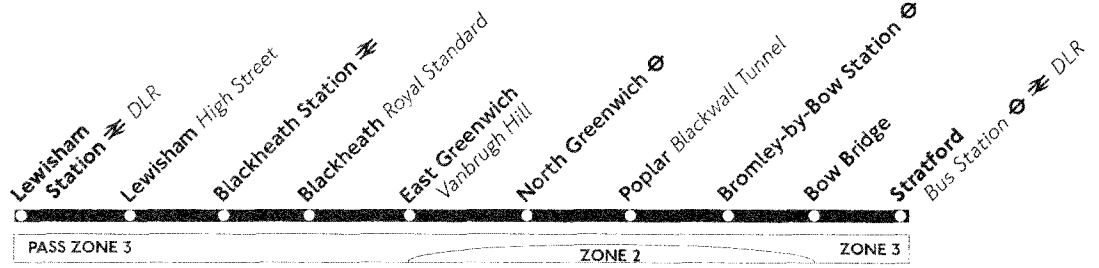

108

Daily

N108

Every night

Lewisham - Blackheath - Stratford

Mondays to Fridays

	N108	N108	N108	N108	N108	N108	N108	N108	N108	N108	N108	N108	N108	N108	N108	N108	N108	N108	N108
Lewisham Station Loampit Vale \Rightarrow DLR	2400	0020	0040	0100	0130	Then	00	30	0400	0430	0500	0520	0540	0600	0615	0630			1830
Lewisham High Street	0002	0022	0042	0102	0132	every	02	32	0402	0432	0504	0524	0544	0604	0619	0634			1834
Blackheath Station \Rightarrow	0007	0027	0047	0107	0137	30	07	37	0407	0437	0509	0529	0549	0609	0624	0639	Then		1840
Blackheath Royal Standard	0012	0032	0052	0112	0142	mins.	12	42	0412	0442	0514	0534	0554	0614	0629	0644	about		1846
East Greenwich Vanbrugh Hill	0017	0037	0057	0117	0147	at	17	47	0417	0447	0520	0540	0600	0620	0635	0650	every		1853
North Greenwich Station \oplus arr	0022	0042	0102	0122	0152	these	22	52	0422	0452	0525	0545	0605	0625	0641	0656	10		1901
dep	0025	0045	0105	0125	0155	mins	25	55	0425	0455	0528	0548	0608	0628	0644	0659	mins		1904
Poplar Blackwall Tunnel	0030	0050	0110	0130	0200	past	30	00	0430	0500	0536	0556	0616	0635	0650	0705	until		1911
Bromley-by-Bow Station \oplus	0034	0054	0114	0134	0204	the	34	04	0434	0504	0539	0559	0619	0638	0654	0709			1915
Stratford Bus Station \oplus \Rightarrow DLR	0040	0100	0120	0140	0210	hour	40	10	0440	0510	0544	0604	0624	0644	0700	0715			1922