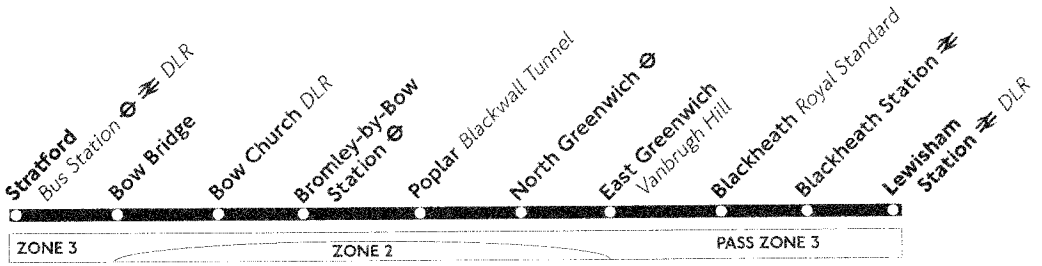

108

Daily

N108

Every night

Stratford - Blackheath - Lewisham

Mondays to Fridays

	2400	0020	0045	N108	N108	N108	N108	N108	N108	N108	N108	N108	N108	N108	N108	N108	N108	N108	N108	N108
Stratford Bus Station ⇌ DLR	2400	0020	0045	0115	0145	Then	15	45	0415	0445	0505	0525	0545	0600	0615	0630				1830
Bromley-by-Bow Station ⇌	0009	0029	0054	0124	0154	every	24	54	0424	0454	0514	0534	0554	0609	0624	0640	Then			1842
Poplar Blackwall Tunnel	0012	0032	0057	0127	0157	30	27	57	0427	0457	0518	0538	0558	0613	0628	0644	about			1847
North Greenwich Station ⇌ arr	0016	0036	0101	0131	0201	mins.	31	01	0431	0501	0523	0543	0603	0618	0633	0649	every			1854
dep	0019	0039	0104	0134	0204	at	34	04	0434	0504	0526	0546	0606	0621	0636	0652	10			1857
East Greenwich Vanbrugh Hill	0024	0044	0109	0139	0209	these	39	09	0439	0509	0533	0553	0613	0628	0641	0657	mins			1903
Blackheath Royal Standard	0029	0049	0114	0144	0214	mins	44	14	0444	0514	0536	0556	0616	0631	0647	0703	until			1910
Blackheath Station ⇌	0034	0054	0119	0149	0219	past the	49	19	0449	0519	0541	0601	0621	0636	0652	0709				1917
Lewisham Station Station Road ⇌ DLR	0040	0100	0125	0155	0225	hour	55	25	0455	0525	0547	0607	0627	0642	0658	0718				1924