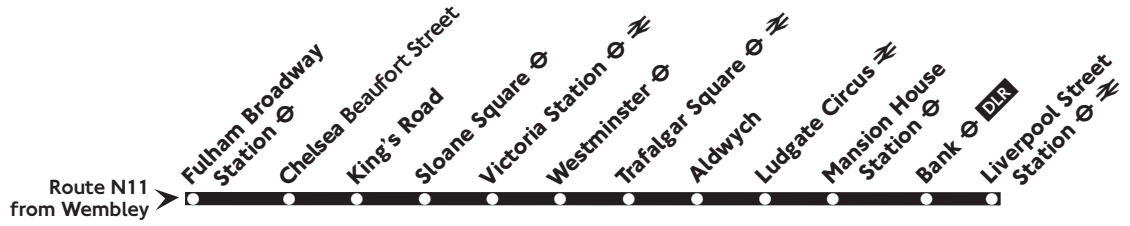

1.11.03 T51330

11

Daily

N11

Every night

Fulham Broadway - Trafalgar Square - Liverpool Street

Monday - Friday

Fulham Broadway Station 	0510	0525	0540		0706		1904		0004
Chelsea Beaufort Street	0515	0530	0545	<i>Then</i>	0712	<i>Then</i>	1914	<i>Then</i>	0009
Sloane Square 	0521	0536	0551	<i>about</i>	0719	<i>about</i>	1924	<i>about</i>	0014
Victoria Station Terminus Place 	0528	0543	0558	<i>every</i>	0727	<i>every</i>	1933	<i>every</i>	0019
Trafalgar Square 	0537	0552	0607	<i>10-12</i>	0742	<i>7-8</i>	1948	<i>10 minutes</i>	0028
Aldwych	0540	0555	0610	<i>minutes</i>	0748	<i>minutes</i>	1954	<i>until</i>	0031
Bank 	0548	0603	0618	<i>until</i>	0802	<i>until</i>	2008		0037
Liverpool Street Bus Station 	0551	0606	0621		0807		2012		0040

Saturday (also Good Friday)

Fulham Broadway Station 	0510		0710		0904		1805		0004
Chelsea Beaufort Street	0515		0715	<i>Then</i>	0910	<i>Then</i>	1814	<i>Then</i>	0009
Sloane Square 	0521	<i>Then</i>	0721	<i>about</i>	0921	<i>about</i>	1829	<i>about</i>	0014
Victoria Station Terminus Place 	0528	<i>every</i>	0728	<i>every</i>	0928	<i>every</i>	1836	<i>every</i>	0019
Trafalgar Square 	0537	<i>15 minutes</i>	0737	<i>10-12</i>	0941	<i>7-8</i>	1847	<i>10 minutes</i>	0028
Aldwych	0540	<i>until</i>	0740	<i>minutes</i>	0944	<i>minutes</i>	1851	<i>until</i>	0031
Bank 	0548		0748	<i>until</i>	0954	<i>until</i>	1859		0037
Liverpool Street Bus Station 	0551		0751		0957		1903		0040