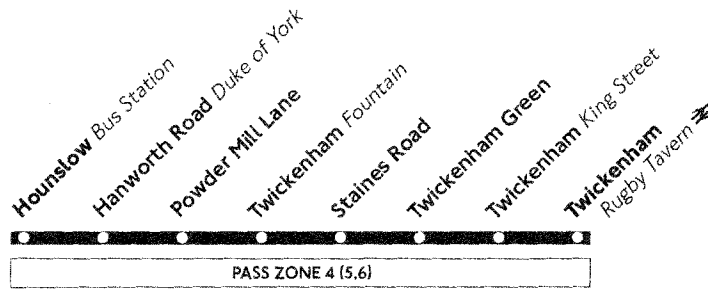

110

Hounslow – Hanworth Road – Twickenham

Daily
Starting
5th February
2000

Monday - Friday

Hounslow Bus Station	0630	0700	0717	0731	0751	0811	0831	0851	0911	0931	0951	1011	1031	1051	1111	1131	1151	1211
Hanworth Road Duke of York	0638	0708	0725	0743	0803	0823	0843	0903	0923	0942	1002	1022	1042	1102	1122	1142	1202	1222
Hospital Bridge Road Chertsey Road	0641	0711	0728	0748	0808	0828	0848	0908	0928	0946	1006	1026	1046	1106	1126	1146	1206	1226
Twickenham Fountain	0643	0713	0730	0750	0810	0830	0850	0910	0930	0948	1008	1028	1048	1108	1128	1148	1208	1228
Twickenham Green	0646	0716	0734	0754	0814	0834	0854	0914	0934	0952	1012	1032	1052	1112	1132	1152	1212	1232
Twickenham King Street	0649	0719	0738	0758	0818	0838	0858	0918	0938	0956	1016	1036	1056	1116	1136	1156	1216	1236
Twickenham Rugby Tavern	0651	0721	0741	0801	0821	0841	0901	0921	0940	0958	1018	1038	1058	1118	1138	1158	1218	1238

Hounslow Bus Station	1231	1251	1313	1331	1351	1411	1431	1451	1510	1529	1549	1609	1629	1649	1709	1729	1749	1819
Hanworth Road Duke of York	1242	1302	1324	1342	1402	1422	1442	1502	1521	1541	1601	1621	1641	1701	1721	1741	1801	1831
Hospital Bridge Road Chertsey Road	1246	1306	1328	1346	1406	1426	1446	1506	1525	1545	1605	1625	1645	1705	1725	1745	1805	1835
Twickenham Fountain	1248	1308	1330	1348	1408	1428	1448	1508	1527	1547	1607	1627	1647	1707	1727	1747	1807	1837
Twickenham Green	1252	1312	1334	1352	1412	1432	1452	1512	1531	1551	1611	1631	1651	1711	1731	1751	1811	1841
Twickenham King Street	1256	1316	1338	1356	1416	1436	1456	1516	1535	1555	1615	1635	1655	1715	1735	1755	1815	1845
Twickenham Rugby Tavern	1258	1318	1340	1358	1418	1438	1458	1518	1538	1558	1618	1638	1658	1718	1738	1758	1818	1847