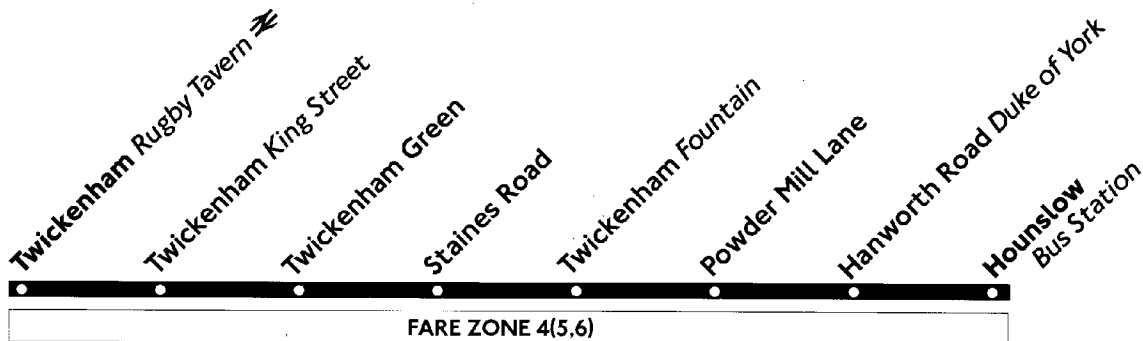

110

Mondays to Saturdays

Twickenham – Hanworth Road – Hounslow

Mondays to Fridays

Twickenham Rugby Tavern ⇌	0635	0655	0715	0735	0750	0805	0820	0835	0850	0905	0920	0935	Then every	50	05	20	35	u	1450
Twickenham King Street	0637	0657	0717	0738	0753	0808	0823	0838	0853	0908	0923	0937	15 minutes,	52	07	22	37	n	1452
Twickenham Green	0640	0700	0720	0742	0757	0812	0827	0842	0857	0912	0927	0941	at these	56	11	26	41	t	1456
Twickenham Fountain	0643	0703	0724	0746	0801	0816	0831	0846	0901	0916	0931	0945	minutes	00	15	30	45	i	1500
Hanworth Road Duke of York	0648	0708	0730	0752	0807	0822	0837	0852	0907	0922	0937	0951	past the	06	21	36	51	l	1506
Hounslow Bus Station	0656	0716	0741	0803	0818	0833	0848	0903	0918	0933	0947	1001	hour	16	31	46	01		1516

Twickenham Rugby Tavern ⇌	1505	1520	1535	Then every	50	05	20	35		1750	1805	1820	1840	1900	1930	2000	2030	2100
Twickenham King Street	1507	1522	1538	15 minutes,	53	08	23	38		1753	1808	1823	1843	1902	1932	2002	2032	2102
Twickenham Green	1511	1526	1542	at these	57	12	27	42	until	1757	1812	1827	1847	1905	1935	2005	2035	2105
Twickenham Fountain	1515	1530	1546	minutes	01	16	31	46		1801	1816	1831	1851	1908	1938	2008	2038	2108
Hanworth Road Duke of York	1521	1536	1552	past the	07	22	37	52		1807	1822	1837	1857	1913	1943	2013	2043	2113
Hounslow Bus Station	1531	1546	1602	hour	17	32	47	02		1817	1832	1847	1907	1921	1951	2021	2051	2121

Twickenham Rugby Tavern ⇌	2130	2200	2230
Twickenham King Street	2132	2202	2232
Twickenham Green	2135	2205	2235
Twickenham Fountain	2138	2208	2238
Hanworth Road Duke of York	2143	2213	2243
Hounslow Bus Station	2151	2221	2251

Twickenham Rugby Tavern ⇌	1720	1740	1800	Then every	30	00			2230
Twickenham King Street	1722	1742	1802	30 minutes,	32	02			2232
Twickenham Green	1726	1746	1805	at these	35	05	until		2235
Twickenham Fountain	1730	1750	1808	minutes	38	08			2238
Hanworth Road Duke of York	1736	1756	1813	past the	43	13			2243
Hounslow Bus Station	1746	1806	1821	hour	51	21			2251