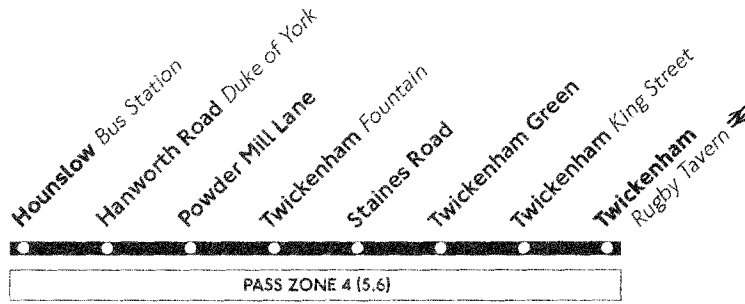

110

Daily

Hounslow - Hanworth Road - Twickenham

Monday - Friday

| | | | | | | | | | | | | | | | | | | |
|-------------------------------|------|------|------|------|------|------|------|------|------|------|------|------|------|------|------|------|------|------|
| Hounslow Bus Station | 0635 | 0700 | 0717 | 0731 | 0751 | 0811 | 0831 | 0851 | 0911 | 0931 | 0951 | 1011 | 1031 | 1051 | 1111 | 1131 | 1151 | 1211 |
| Hanworth Road Duke of York | 0643 | 0708 | 0725 | 0743 | 0803 | 0823 | 0843 | 0903 | 0923 | 0942 | 1002 | 1022 | 1042 | 1102 | 1122 | 1142 | 1202 | 1222 |
| Hospital Bridge Road Chertsey | 0646 | 0711 | 0728 | 0748 | 0808 | 0828 | 0848 | 0908 | 0928 | 0946 | 1006 | 1026 | 1046 | 1106 | 1126 | 1146 | 1206 | 1226 |
| Twickenham Fountain | 0648 | 0713 | 0730 | 0750 | 0810 | 0830 | 0850 | 0910 | 0930 | 0948 | 1008 | 1028 | 1048 | 1108 | 1128 | 1148 | 1208 | 1228 |
| Twickenham Green | 0651 | 0716 | 0734 | 0754 | 0814 | 0834 | 0854 | 0914 | 0934 | 0952 | 1012 | 1032 | 1052 | 1112 | 1132 | 1152 | 1212 | 1232 |
| Twickenham King Street | 0654 | 0719 | 0738 | 0758 | 0818 | 0838 | 0858 | 0918 | 0938 | 0956 | 1016 | 1036 | 1056 | 1116 | 1136 | 1156 | 1216 | 1236 |
| Twickenham Rugby Tavern | 0656 | 0721 | 0741 | 0801 | 0821 | 0841 | 0901 | 0921 | 0940 | 0958 | 1018 | 1038 | 1058 | 1118 | 1138 | 1158 | 1218 | 1238 |