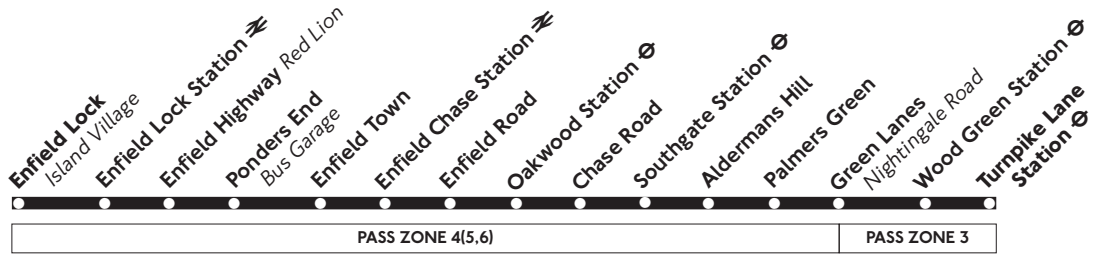

## Enfield Lock - Southgate - Turnpike Lane

## Turnpike Lane - Southgate - Enfield Lock

Daily

### Saturdays

Turnpike Lane Station	0500	0520	0540	0600	0620	0640	0700					1838	1850	1905	1920	1940	Then	00	20	40	2200	
Wood Green Station	0503	0523	0543	0603	0623	0643	0703					1844	1856	1909	1923	1943	every	03	23	43	2203	
Palmers Green North Circular Road	0508	0528	0548	0608	0628	0648	0708	Then				1853	1904	1917	1930	1950	20	10	30	50	2210	
Southgate Station	0515	0535	0555	0615	0636	0656	0716	about				1901	1911	1924	1937	1957	mins,	17	37	57	2217	
Oakwood Station	0521	0541	0601	0621	0642	0702	0722	every				1908	1918	1931	1944	2004	at	24	44	04	until	2224
Enfield Chase Station	0527	0547	0607	0627	0648	0708	0728	10				1914	1924	1937	1950	2010	these	30	50	10	2230	
Enfield Town Market Place	0529	0549	0609	0629	0650	0710	0730	mins				1916	1926	1939	1952	2012	mins	32	52	12	2232	
Ponders End Bus Garage	0535	0555	0615	0635	0657	0717	0737	until				1923	1933	1946	1959	2019	past	39	59	19	2239	
Enfield Highway Red Lion	0539	0559	0619	0639	0701	0721	0741					1928	1938	1951	2004	2024	the	44	04	24	2244	
Enfield Lock Station	0544	0604	0624	0644	0706	0726	0746					1933	1943	1956	2009	2029	hour	49	09	29	2249	
Enfield Lock Island Village	0549	0609	0629	0649	0711	0731	0751					1938	1948	2001	2014	2034		54	14	34	2254	