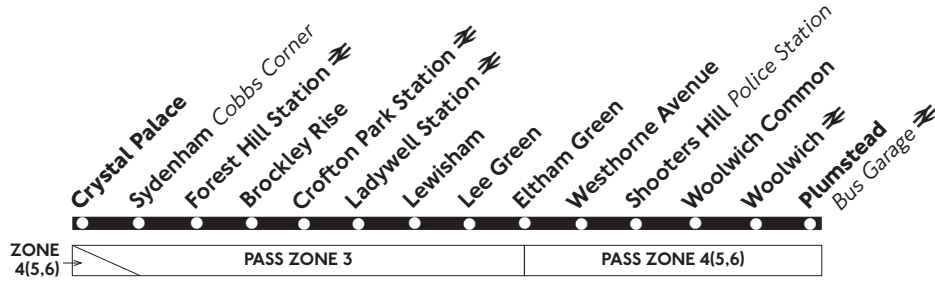

122

Daily

Crystal Palace - Lewisham - Plumstead

Mondays to Fridays

Crystal Palace Parade	0510	0530	0550	0610	0624	0638	2045	2103	2123	2143	03	23	43	0003	0023			
Sydenham Cobbs Corner	0515	0535	0555	0615	0630	0644	2050	2108	2128	2148	08	28	48	0008	0028			
Forest Hill Station	0519	0539	0559	0620	0635	0649	Then	2054	2112	2132	2152	Then every	12	32	52	0012	0032	
Crofton Park Station	0526	0546	0606	0627	0642	0656	about	2101	2119	2139	2159	20 minutes,	19	39	59	0019	0039	
Lewisham High Street	0533	0553	0613	0634	0650	0705	every	2108	2126	2146	2206	at these	26	46	06	until	0026	0046
Lee Green Old Tigers Head	0539	0559	0619	0640	0657	0712	12	2114	2132	2152	2212	minutes	32	52	12		0032	0052
Eltham Green McDonalds	0543	0603	0624	0645	0702	0717	mins	2118	2136	2156	2216	past the	36	56	16		0036	0056
Shooters Hill Police Station	0549	0609	0631	0652	0710	0725	until	2124	2142	2202	2222	hour	42	02	22		0042	0102
Woolwich Arsenal Station	0554	0614	0637	0658	0716	0731		2129	2147	2207	2227		47	07	27		0047	0107
Plumstead Bus Garage	0558	0618	0641	0702	0720	0735		2133	2151	2211	2231		51	11	31		0051	0111

Additional bus, schooldays: 1538 Sydenham School to Plumstead Bus Garage.

Saturdays

Crystal Palace Parade	0510			30	50	10	0730	0750	0810	0822	0834	0846	0901	0916		1923	1938	
Sydenham Cobbs Corner	0515			35	55	15	0735	0755	0815	0827	0839	0852	0907	0922		1929	1944	
Forest Hill Station	0519	Then every		39	59	19	0739	0759	0819	0831	0843	0857	0912	0927		1934	1949	
Crofton Park Station	0526	20 minutes,		46	06	26	0746	0806	0826	0838	0851	0906	0921	0936	Then	1943	1958	
Lewisham High Street	0533	at these		53	13	33	until	0753	0813	0833	0846	0901	0916	0931	0946	about every	1952	2007
Lee Green Old Tigers Head	0539	minutes		59	19	39	0759	0819	0839	0852	0907	0922	0937	0952	12 minutes	1958	2013	
Eltham Green McDonalds	0543	past the		03	23	43	0803	0823	0843	0857	0912	0927	0942	0957	until	2003	2017	
Shooters Hill Police Station	0549	hour		09	29	49	0809	0829	0849	0904	0919	0934	0949	1004		2009	2023	
Woolwich Arsenal Station	0554			14	34	54	0814	0834	0855	0910	0925	0940	0955	1010		2014	2028	
Plumstead Bus Garage	0558			18	38	58	0818	0838	0859	0914	0929	0944	0959	1014		2018	2032	

Crystal Palace Parade	1953	2008	2024	2043			03	23	43		0003	0023					
Sydenham Cobbs Corner	1959	2013	2029	2048			08	28	48		0008	0028					
Forest Hill Station	2004	2017	2033	2052	Then every		12	32	52		0012	0032					
Crofton Park Station	2011	2024	2040	2059	20 minutes,		19	39	59		0019	0039					
Lewisham High Street	2018	2031	2047	2106	at these		26	46	06	until	0026	0046					
Lee Green Old Tigers Head	2024	2037	2053	2112	minutes		32	52	12		0032	0052					
Eltham Green McDonalds	2028	2041	2057	2116	past the		36	56	16		0036	0056					
Shooters Hill Police Station	2034	2047	2103	2122	hour		42	02	22		0042	0102					
Woolwich Arsenal Station	2039	2052	2108	2127			47	07	27		0047	0107					
Plumstead Bus Garage	2043	2056	2112	2131			51	11	31		0051	0111					

Sundays and Public Holidays