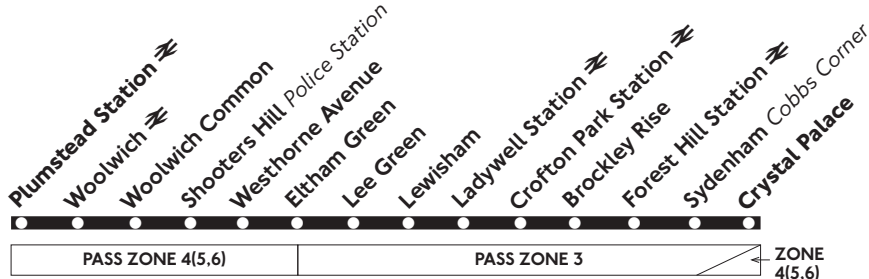

23.2.02 T38750

122

Daily

Plumstead - Lewisham - Crystal Palace

Mondays to Fridays

Plumstead Station ⇌	0452	0512	1745	1759	1814	1829	1844	1859	1914	1929	1946	2006	2026	2046	2106	2126
Woolwich Arsenal Station ⇌	0456	0516	1749	1803	1818	1833	1848	1903	1918	1933	1950	2010	2030	2050	2110	2130
Shooters Hill Police Station	0501	0521	1758	1812	1827	1840	1855	1910	1925	1940	1957	2015	2035	2055	2115	2135
Eltham Green McDonalds	0508	0528	Then	1807	1821	1836	1849	1904	1919	1934	1949	2006	2022	2042	2102	2122
Lee Green Old Tigers Head	0512	0532	about every	1812	1826	1840	1853	1908	1923	1938	1953	2010	2026	2046	2106	2126
Lewisham High Street Lewisham Centre	0518	0538	12 minutes	1820	1834	1847	1900	1915	1930	1945	2000	2016	2032	2052	2112	2132
Crofton Park Station ⇌	0526	0546	until	1831	1844	1856	1909	1924	1939	1954	2009	2024	2040	2100	2120	2140
Forest Hill Station ⇌	0533	0553		1842	1853	1905	1918	1933	1948	2003	2016	2031	2047	2107	2127	2147
Sydenham Cobbs Corner	0537	0557		1848	1859	1911	1924	1939	1954	2007	2020	2035	2051	2111	2131	2151
Crystal Palace Parade	0542	0602		1853	1904	1916	1929	1944	1959	2012	2025	2040	2056	2116	2136	2156